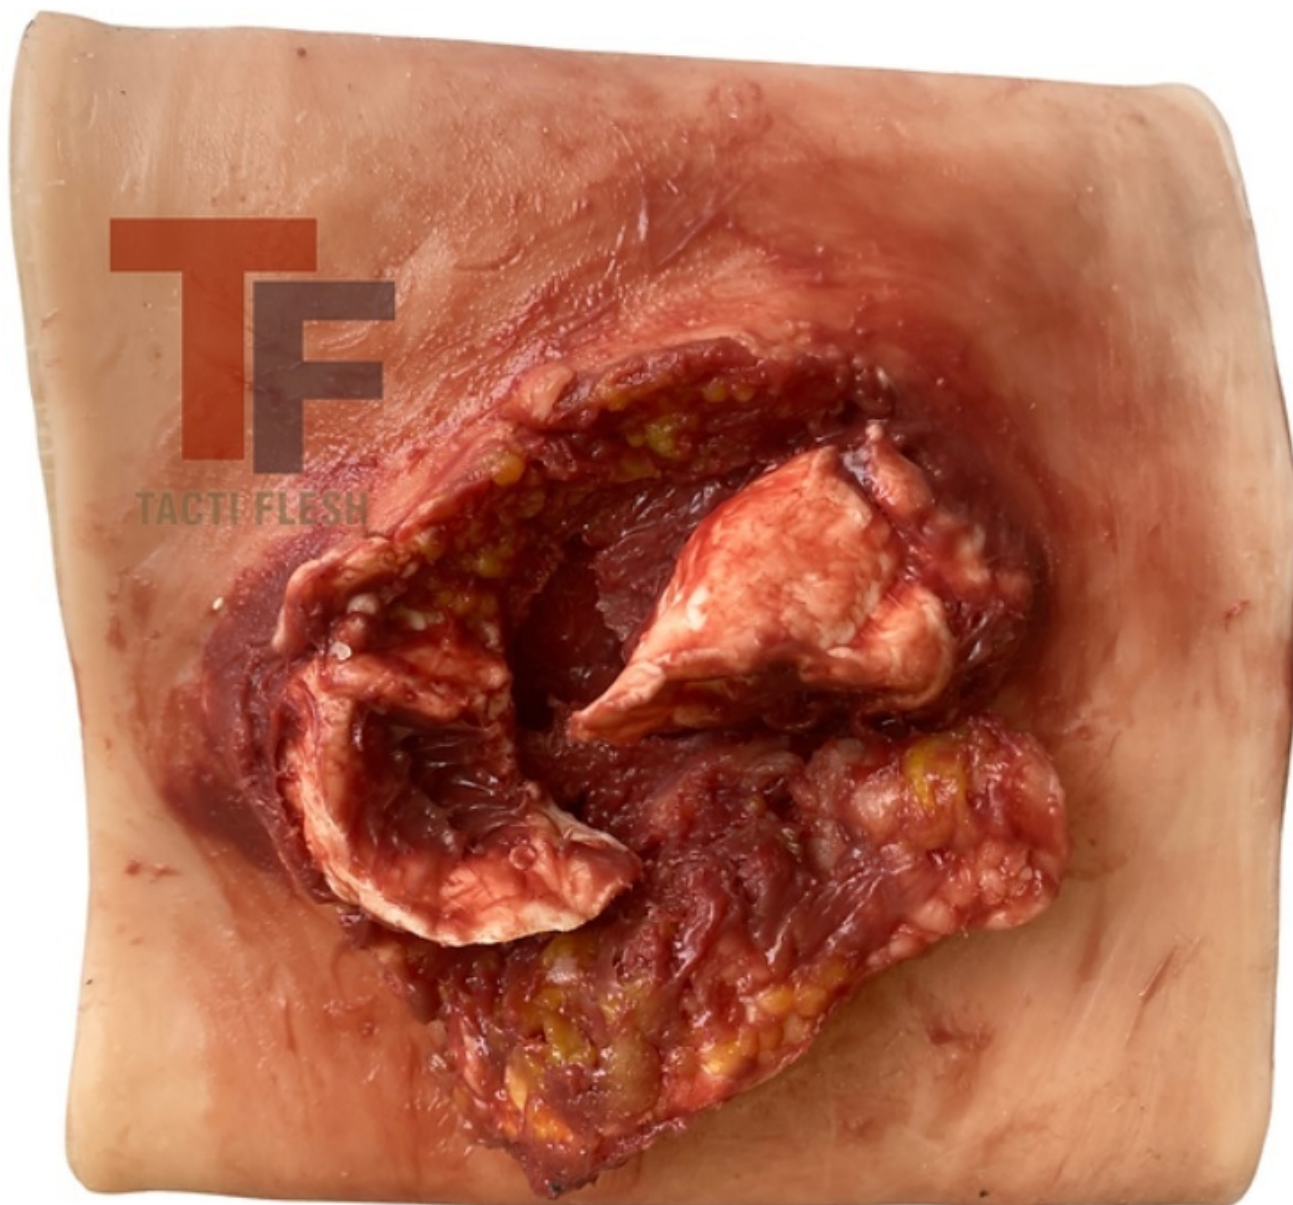

**TFAW06 - Otevřená zlomenina pažní
kosti s krvácením**
Objednací kód: **4134.TFAW06**

Cena bez DPH

9.525,00 Kč

Cena s DPH

11.525,25 Kč

Parametry

Množstevní jednotka

ks

Tento simulátor otevřené zlomeniny pažní kosti funguje jako nejmodernější simulační zařízení pečlivě zkonstruované tak, aby replikovalo otevřené zlomeniny specifické pro pažní kost. Tento pokročilý тренаžér ztvárňuje realistickou reprezentaci otevřených zlomenin doprovázených možnostmi krvácení a účinně simuluje soubor typů zlomenin, včetně smíšených zlomenin a avulzí. Jeho hlavní poslání se točí