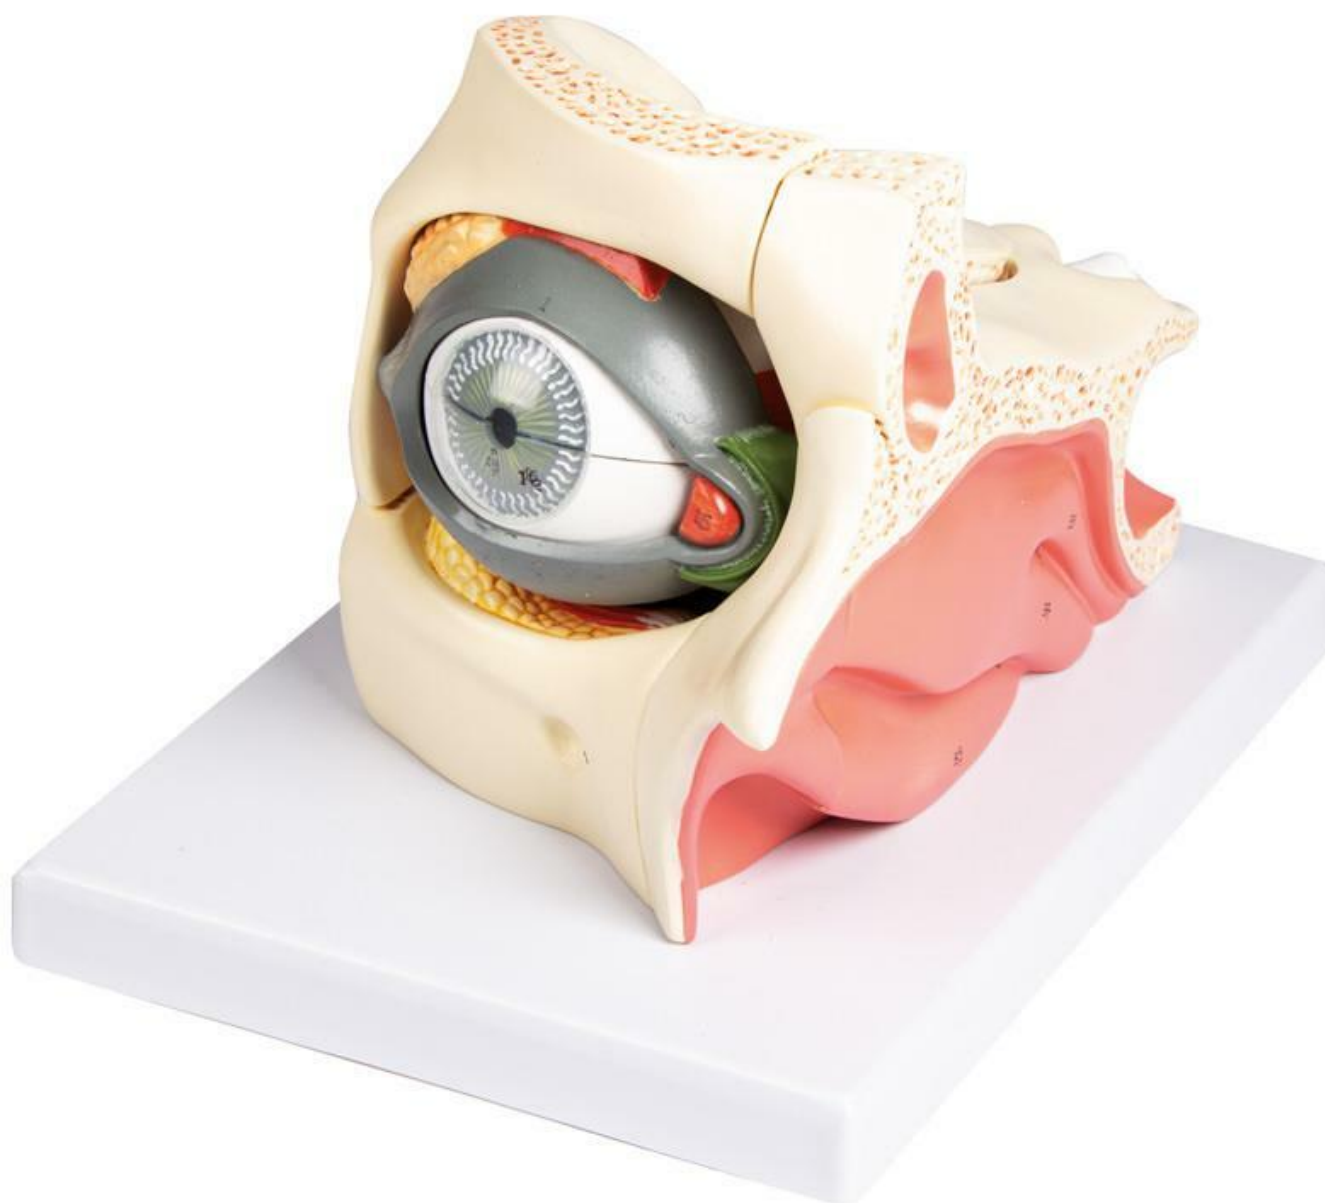

F160 - Oko v očnici s očním víčkem
Objednací kód: **4003.F160**

Cena bez DPH

8.635,00 Kč

Cena s DPH

10.448,35 Kč

Parametry

Množstevní jednotka

ks

Tento **13dílný model, zvětšený přibližně 2,5x**, ukazuje anatomii lidského oka.

Oční důlek lze rozložit na tři části a poté zobrazuje následující vnitřní struktury:

- Oční víčko se slznou žlázou a nasolacrimalem
- Svaly (4 části)
- Oční bulvu, lze rozložit na dvě části
- Rohovka, duhovka, čočka a sklívec (3 díly)

Umístěno na základně, velikost: 25 × 18 × 18,5 cm, Hmotnost: 2,2 kg