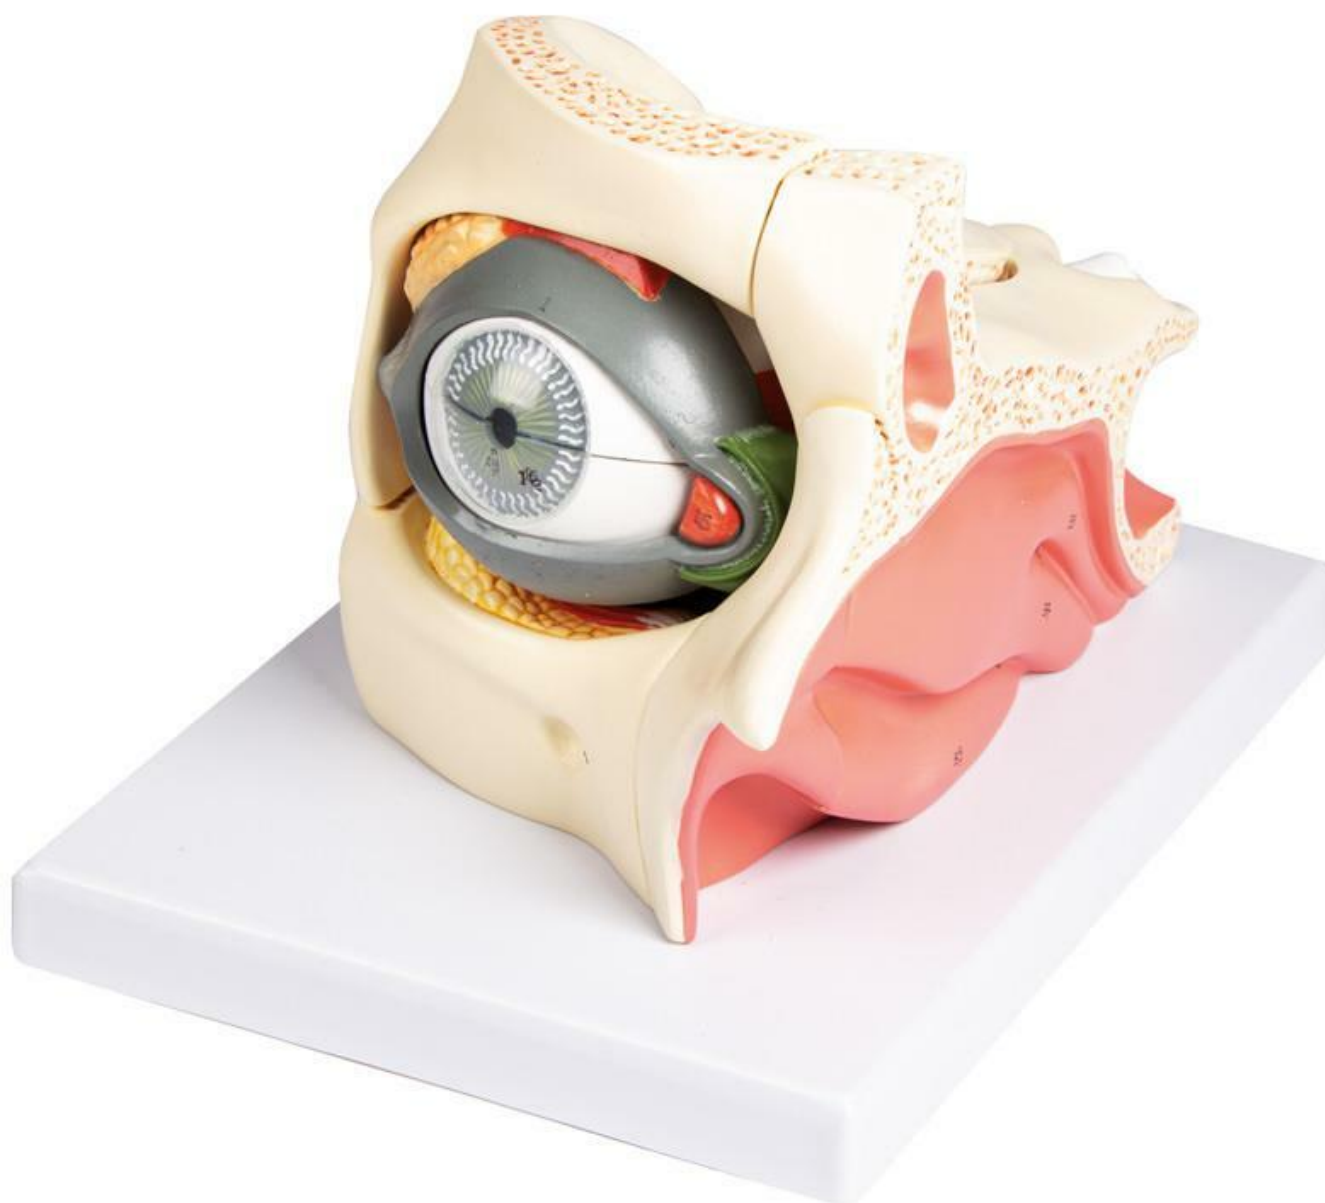

F160 - Oko v očnici s očním víčkem
Objednací kód: **4003.F160**

Cena bez DPH

8.635,00 Kč

Cena s DPH

10.448,35 Kč

Parametry

Množstevní jednotka

ks

Tento **13dílný model, zvětšený přibližně 2,5x**, ukazuje anatomii lidského oka.

Oční důlek lze rozložit na tři části a poté zobrazuje následující vnitřní struktury:

- Oční víčko se slznou žlázou a nasolacrimalisem
- Svaly (4 části)
- Oční bulvu, lze rozložit na dvě části
- Rohovka, duhovka, čočka a sklívec (3 díly)

Umístěno na základně, velikost: 25 × 18 × 18,5 cm, Hmotnost: 2,2 kg