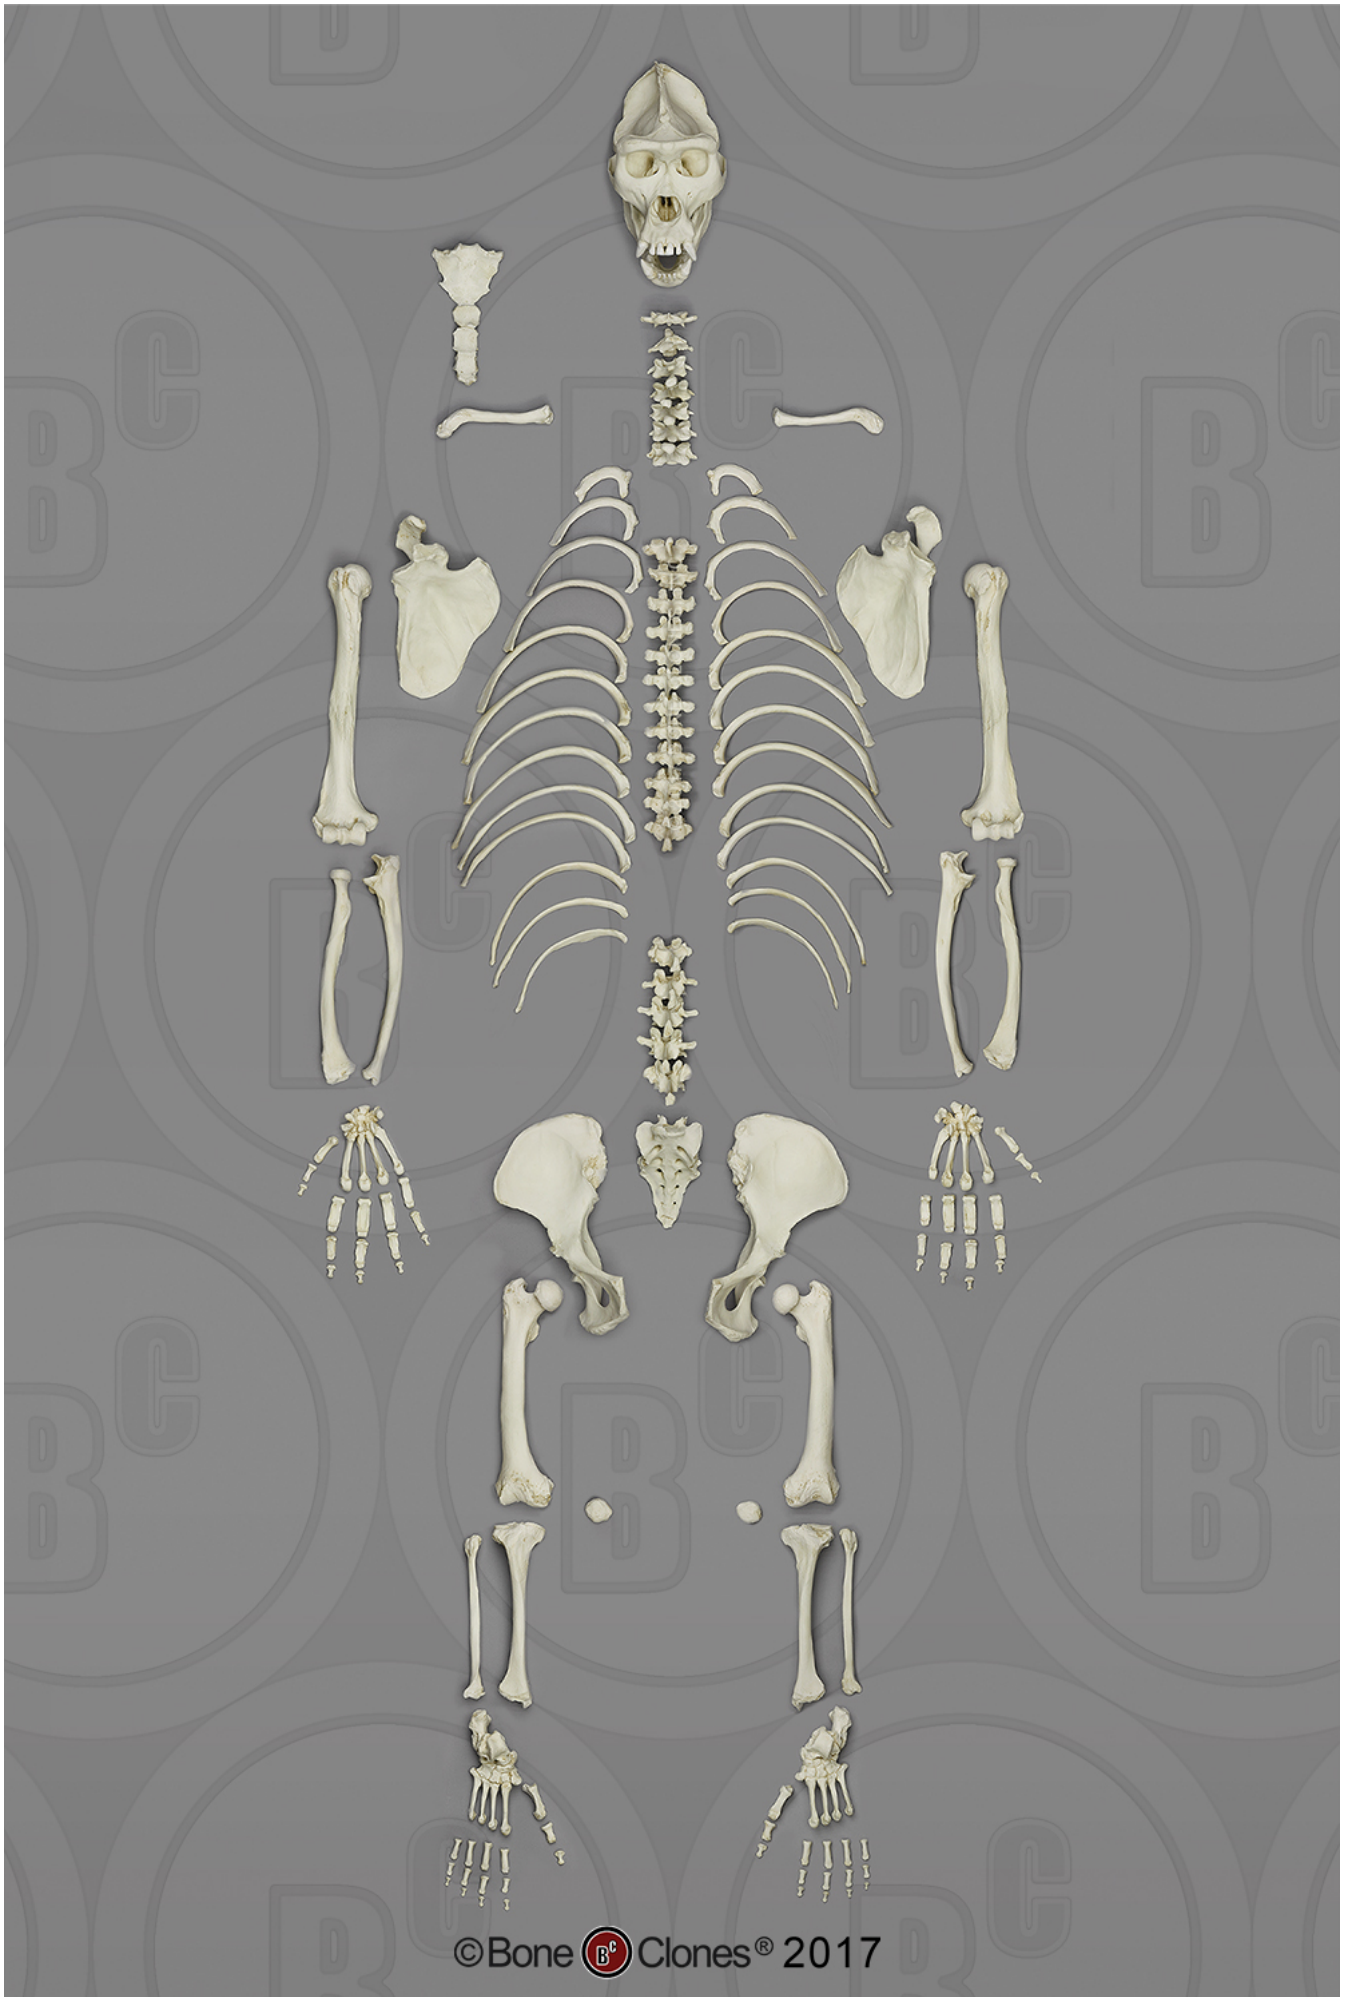

SC-028-D - Kostra gorily, rozložená
Objednací kód: **4007.SC028D**

Informace o ceně na vyžádání

Parametry

Množstevní jednotka

ks

Kostra gorily nížinné je odlita z velmi velkého samce. Gorila, největší primát, tráví většinu dne jídlem, aby podpořila svou velkou hmotnost. Samci mohou vážit až dvojnásobek toho, co samice. Charakteristický tvar hlavy gorilích samců je výsledkem struktur navržených ke zpracování velkého množství vegetace s nízkým obsahem živin, která tvoří jejich stravu. Výrazný sagitální hřeben na temeni lebky podpírá spánkové čelistní svaly, které velkým stoličkám dávají sílu k broušení, a v zadní části hlavy se setkává s kostěnou plochou, šijovým hřebenem. Gorilí samice mají menší sagitální hřeben. Ve srovnání se šimpanzi a šimpanzi bonobo mají gorily v poměru k velikosti nohou delší paže a kratší a širší ruce a chodidla. Původní kostra byla s laskavým svolením získána z filadelfské zoo.