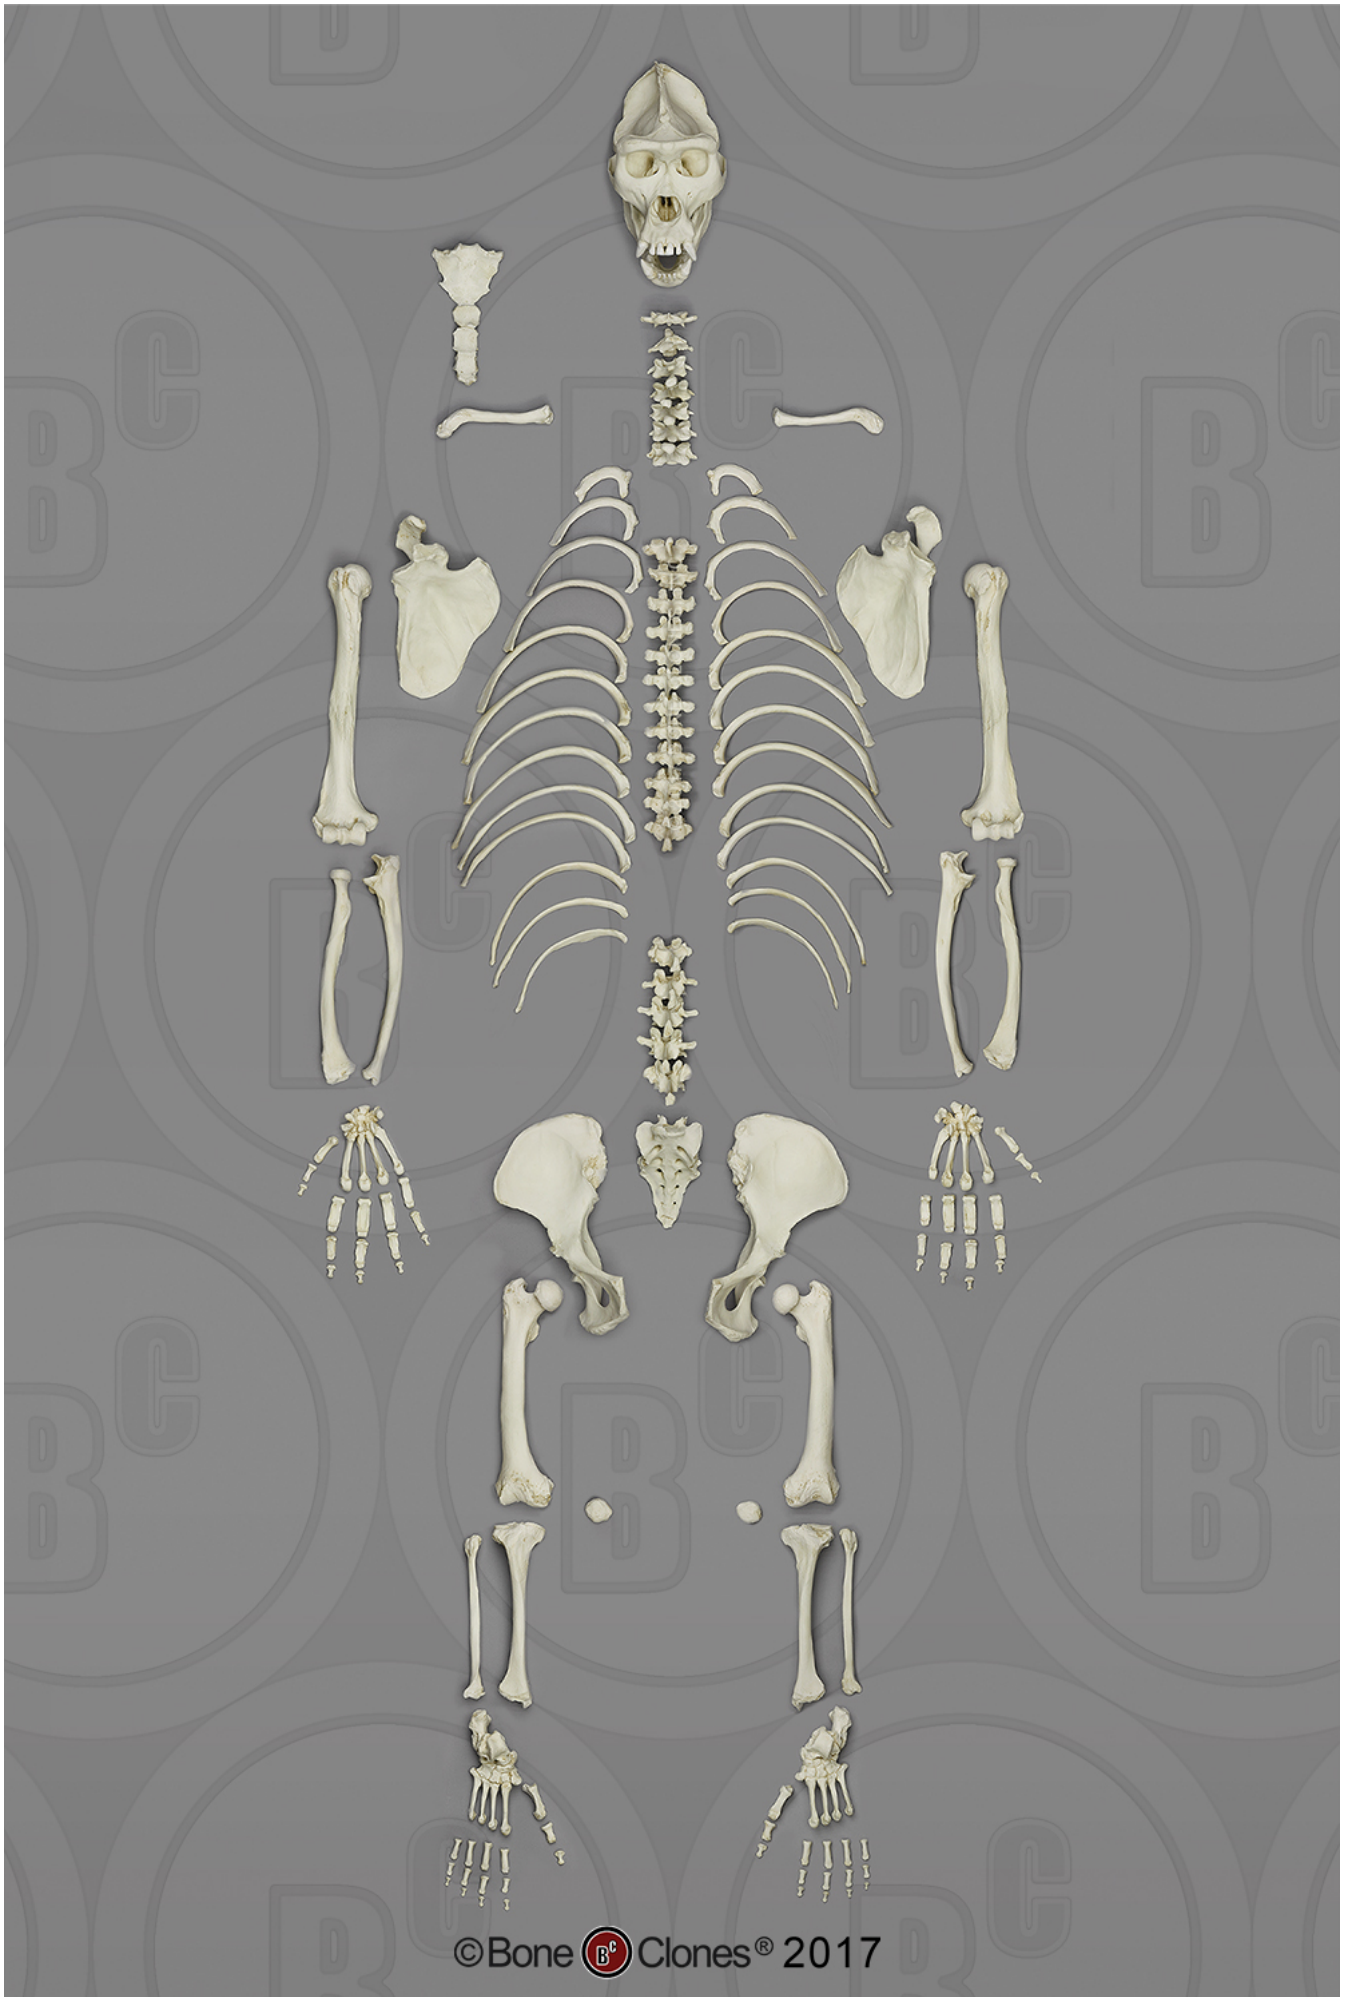

SC-028-D - Kostra gorily, rozložená
Objednací kód: **4007.SC028D**

Informace o ceně na vyžádání

Parametry

Množstevní jednotka

ks

Kostra gorily nížinné je odlita z velmi velkého samce. Gorila, největší primát, tráví většinu dne jídlem, aby podpořila svou velkou hmotnost. Samci mohou vážit až dvojnásobek toho, co samice. Charakteristický tvar hlavy gorilích samců je výsledkem struktur navržených ke zpracování velkého množství vegetace s nízkým obsahem živin, která tvoří jejich stravu. Výrazný sagitální hřeben na temeni lebky podpírá spánkové čelistní svaly, které velkým stoličkám dávají sílu k broušení, a v zadní části hlavy se setkává s kostěnou plochou, šíjovým hřebenem. Gorilí samice mají menší sagitální hřeben. Ve srovnání se šimpanzi a šimpanzi bonobo mají gorily v poměru k velikosti nohou delší paže a kratší a širší ruce a chodidla. Původní kostra byla s laskavým svolením získána z filadelfské zoo.