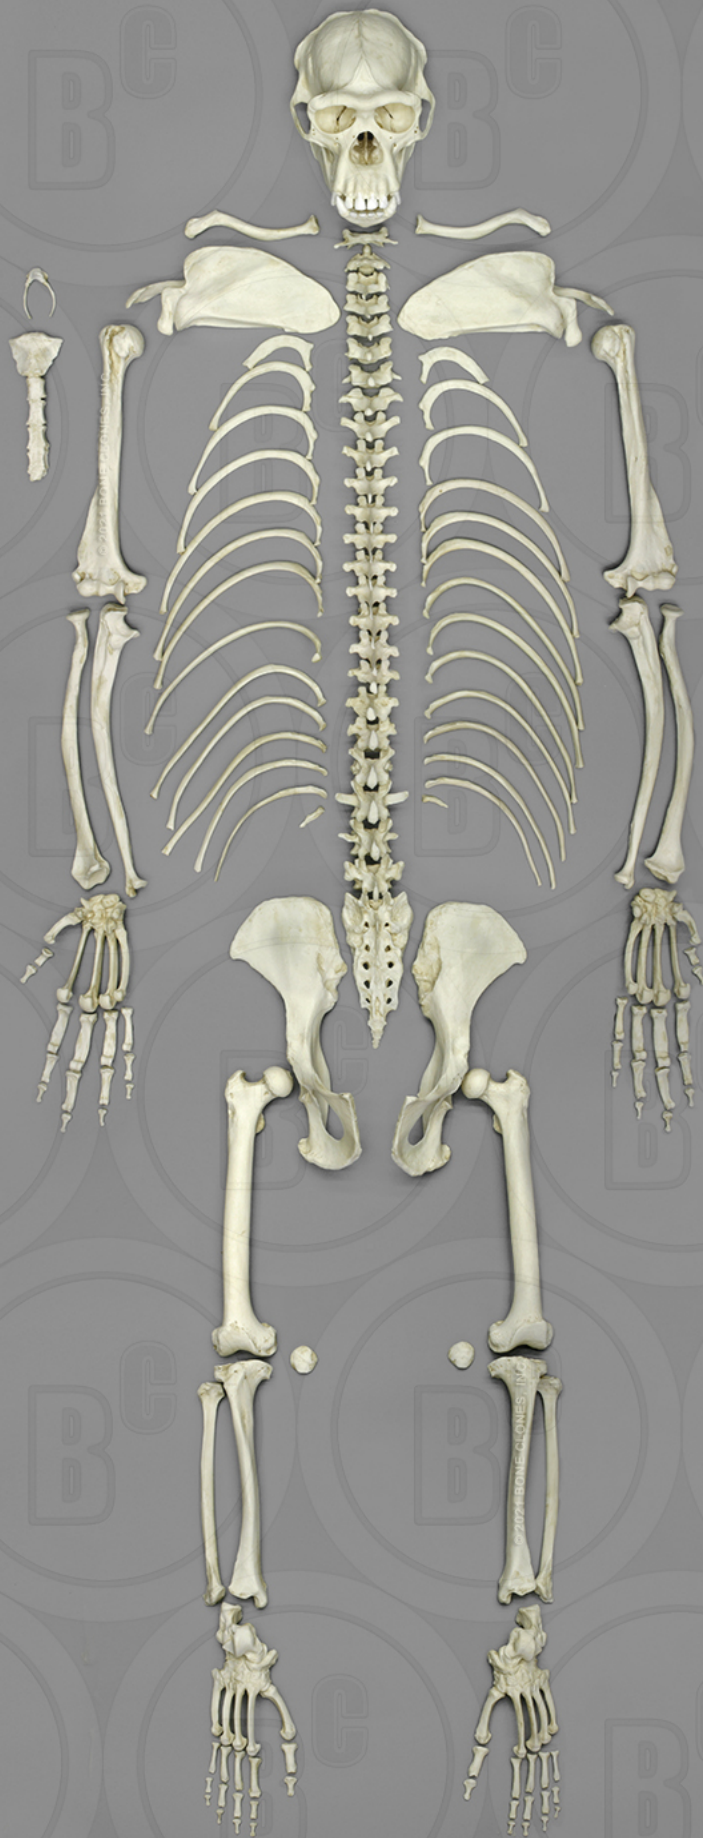

E-mail: info@helago-cz.cz

Web: <http://www.helago-cz.cz>

SC-003-D - Kostra šimpanze, rozložená

Objednací kód: **4007.SC003D**

Informace o ceně na vyžádání

Parametry

Množstevní jednotka

ks

Rozložená verze kostry šimpanze. Silné paže šimpanze jsou delší, než jeho nohy. Pánev a stehenní kost šimpanze jsou stavěny tak, aby se mohl po zemi pohybovat po čtyřech končetinách na pěstních kloubech. Ačkoliv jsou šimpanzi schopni stát vzpřímeně a chodit tak na krátkou vzdálenost, díky tvaru pánve a umístění připojených svalů se šimpanz při neefektivní chůzi na dvou nohách kývá ze strany na stranu.