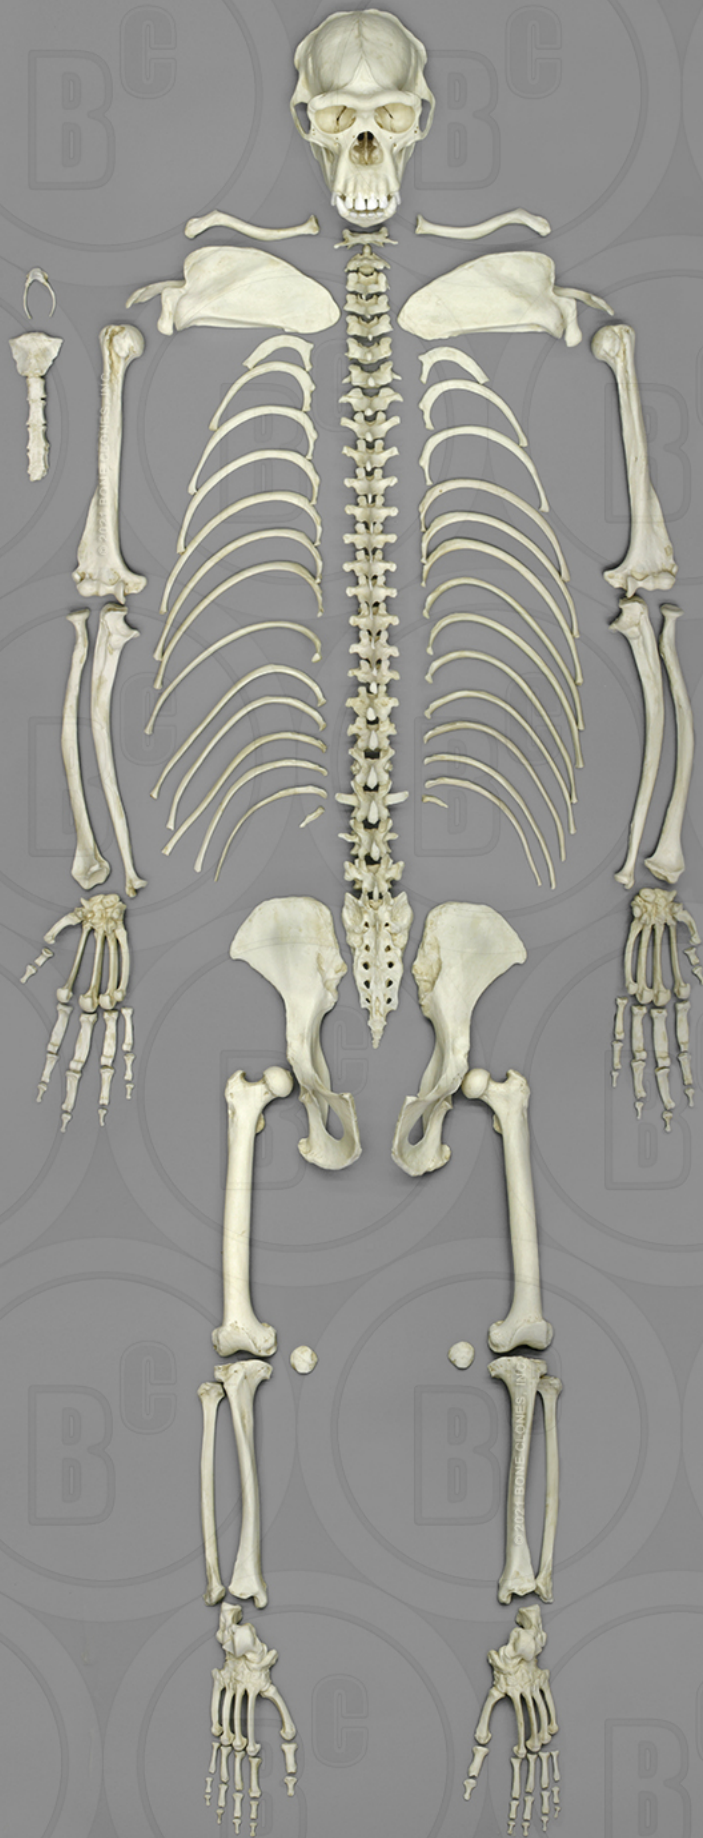

SC-003-D - Kostra šimpanze, rozložená
Objednací kód: **4007.SC003D**

Informace o ceně na vyžádání

Parametry

Množstevní jednotka

ks

Rozložená verze kostry šimpanze. Silné paže šimpanze jsou delší, než jeho nohy. Pánev a stehenní kost šimpanze jsou stavěny tak, aby se mohl po zemi pohybovat po čtyřech končetinách na pěstních kloubech. Ačkoliv jsou šimpanzi schopni stát vzpřímeně a chodit tak na krátkou vzdálenost, díky tvaru pánve a umístění připojených svalů se šimpanz při neefektivní chůzi na dvou nohách kývá ze strany na stranu.