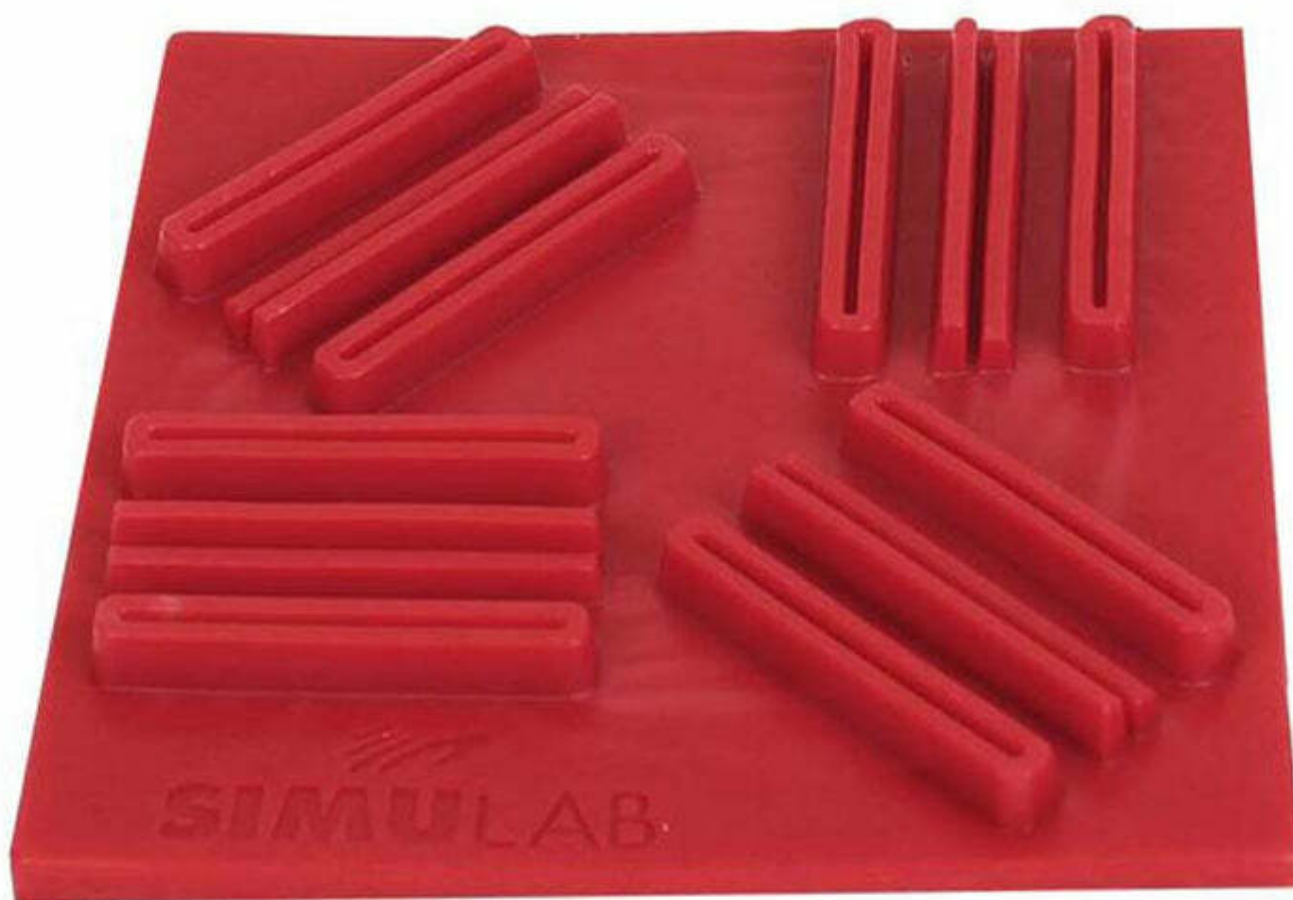

**DSP-10 - Směrová tkáňová podložka
pro nácvik šití**
Objednací kód: **4129.DSP10**

Informace o ceně na vyžádání

Parametry

Chirurgie - filtr

Množstevní jednotka

Šití

ks

Rozvíjejte dovednosti pro vstup jehly ze všech směrů na naší realistické tkáňové struktuře této podložky pro nácvik šití tkáně, která je tvarovaná ve dvou variacích roviny tkáně. Použijte s jakýmkoliv laparoskopickým trenažérem, nebo BOSS trenažérem (základních dovedností otevřené chirurgie) od Simulab, nebo přichyťte model ke stolu pro použití v učebně, na klinice, doma, nebo v kanceláři.

Vlastnosti:

- Nacvičujte práci se všemi variantami směru vstupu jehly
- Cenově dostupný a univerzální
- Pro použití s jakýmkoliv laparoskopickým nácvikovým modelem od Simulab