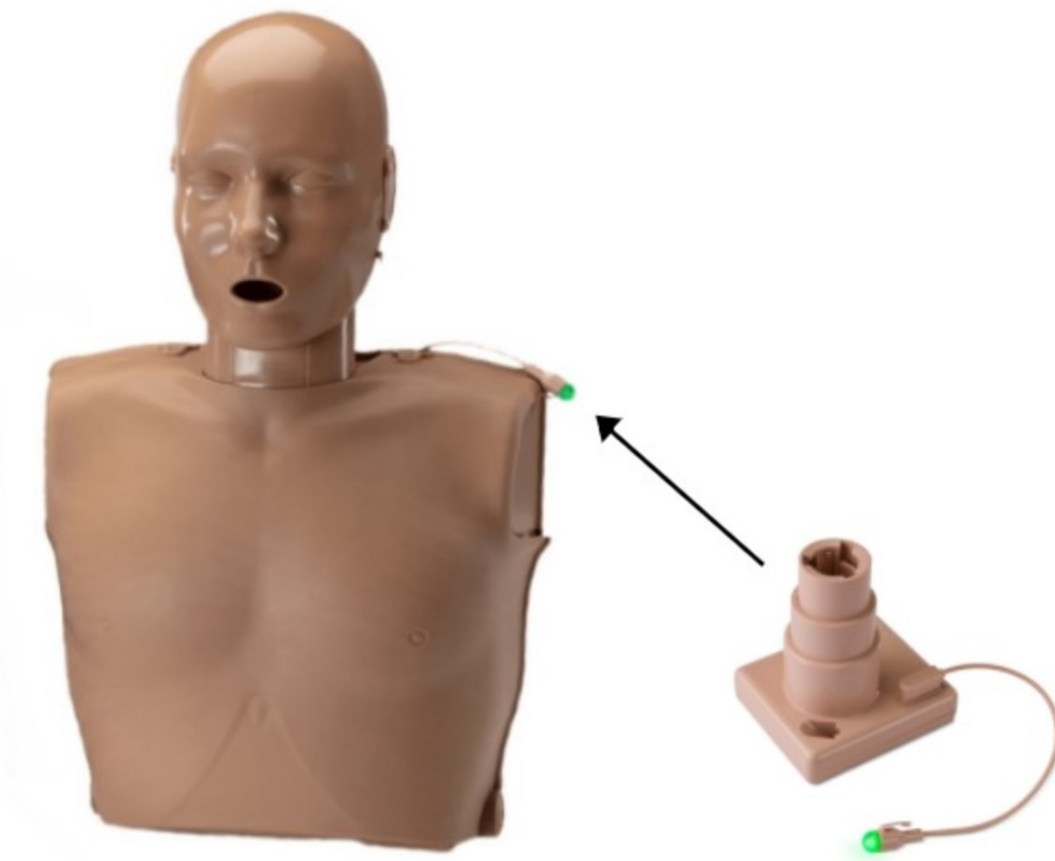

Torso dospělého

Množstevní jednotka

ks

Figuríny Prestan Ultralite jsou velice snadno sestavitelné a pro Váš komfort jsou dodávány v lehkém balení pro efektivní nácvik „v pohybu“. Tato figurína je cenově dostupnou figurínou pro nácvik KPR. Je stejně kvalitní a realistická, jako ostatní modely Prestan.

Vlastnosti:

- Jedinečně rychlé a snadné uvedení do provozu
- Torza a hlavy do sebe zapadají, čímž se v přenosné tašce šetří místo
- Díky otevření do „V“ je přístup do figuríny velmi snadný
- Figurína se snadno čistí
- Vinylová a bez latexu
- Kompatibilní s elektrodami AED trenéru
- Anatomicky přesné provedení včetně mečovitého výběžku
- Realistický záklon hlavy
- Viditelný zdvih hrudníku při ventilaci díky plicnímu vaku
- Realisticky zpracovaný detail hrudníku
- Realistické komprese hrudníku do plné hloubky 5-6 cm
- Testováno na životnost, vydrží až 500 000 kompresí
- Elektronická zpětná vazba rychlostí kompresí

Sleep Mode/No Power	
1st Full Compression (Wake mode/LED Test Mode, Cycles in sequence)	
CPM* < 100	
CPM* 100 – 120	
CPM* > 120	

*CPM = Compressions per minute

 = Flashing

Sada obsahuje:

- 1 torzo
- 1 hlava
- 1 kompresní píst
- 10 plicních vaků s krytem na ústa
- Nylonová přenosná taška