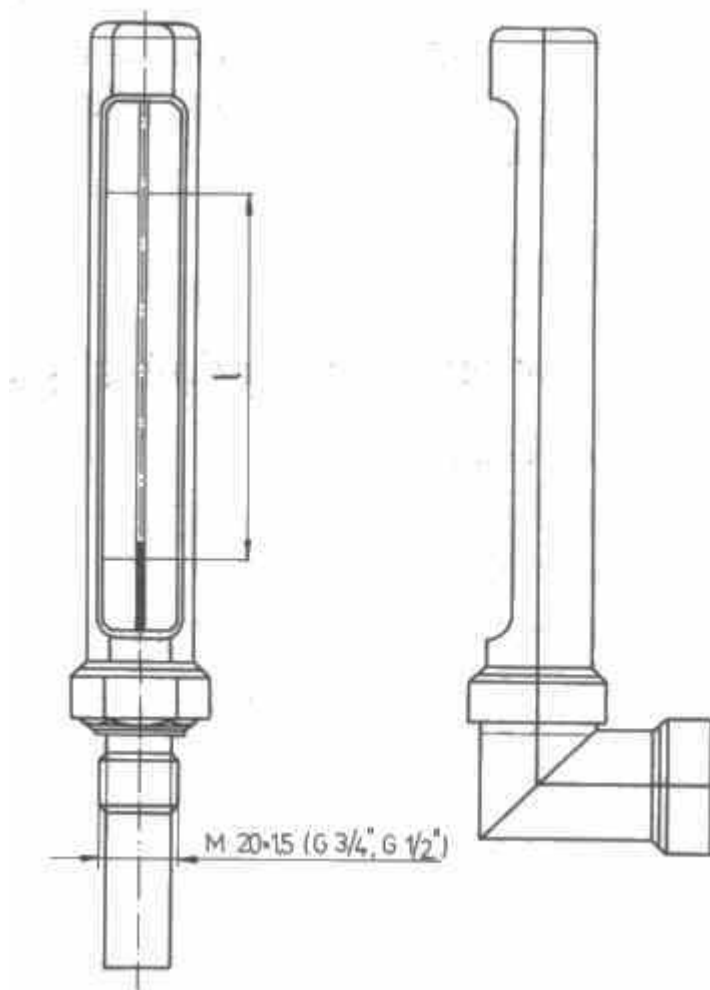

Ochranné pouzdro pro kotlový teploměr - typ 240, úhlový, dural

Objednací kód: 0208.5559211280

Cena bez DPH

672,00 Kč

Cena s DPH

813,12 Kč

Parametry

Množstevní jednotka

ks

Ochranné pouzdro stupnicové části je ze slitiny Al a je nasazeno na kovové jímce ze slitiny Al s přípojovacím závitem M 20 x 1,5 mm nebo závitem coulovým G 3/4" resp. G 1/2".

Standardní přípojovací závit je M 20 x 1,5 mm (není-li v objednávce uvedeno jinak).