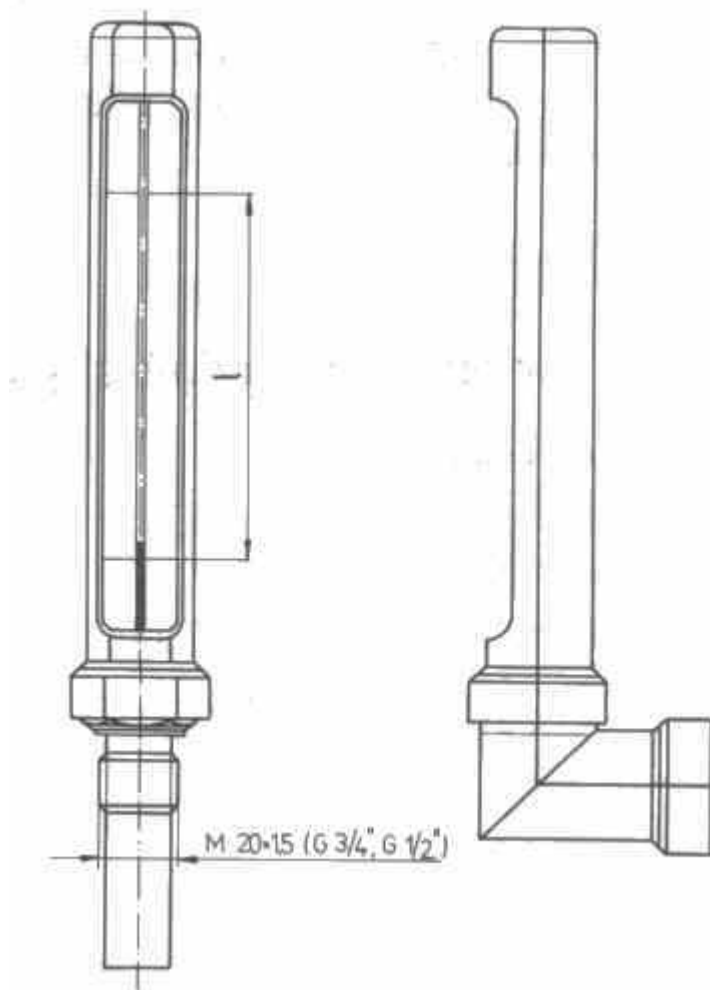

Ochranné pouzdro pro kotlový teploměr - typ 240, přímý, dural

Objednací kód: 0208.5559111280

Cena bez DPH

357,00 Kč

Cena s DPH

431,97 Kč

Parametry

Množstevní jednotka

ks

Ochranné pouzdro stupnicové části je ze slitiny Al a je nasazeno na kovové jímce ze slitiny Al s přípojovacím závitem M 20 x 1,5 mm nebo závitem coulovým G 3/4" resp. G 1/2".

Standardní přípojovací závit je M 20 x 1,5 mm (není-li v objednávce uvedeno jinak).