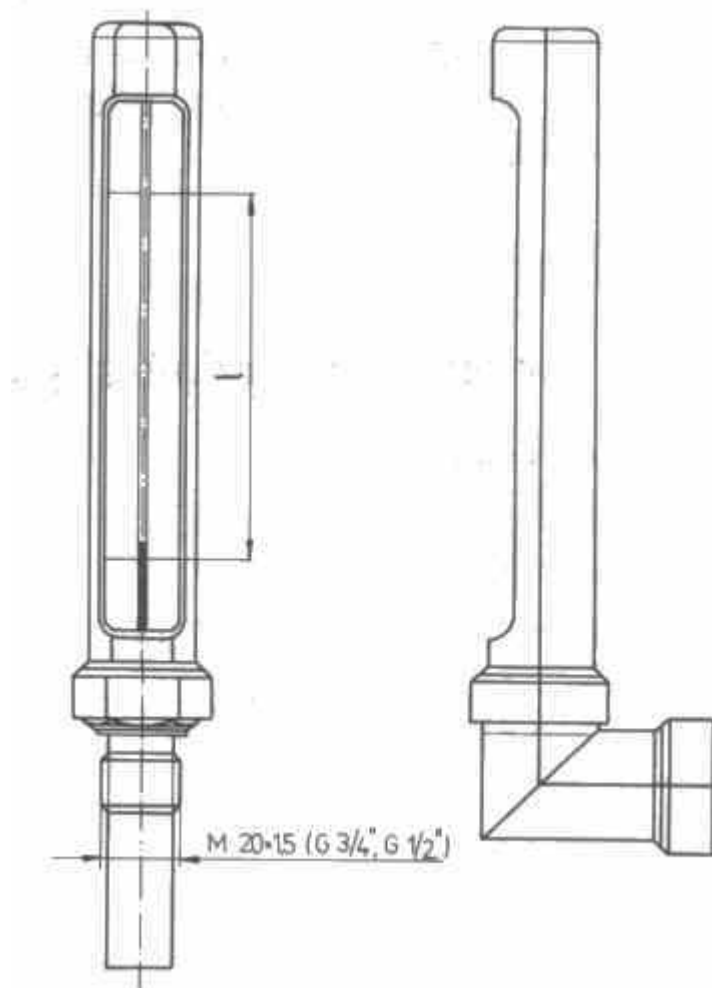

Ochranné pouzdro pro kotlový teploměr - typ 240, přímý, plast

Objednací kód: 0208.5059121280

Cena bez DPH

218,00 Kč

Cena s DPH

263,78 Kč

Parametry

Množstevní jednotka

ks

Ochranné pouzdro stupnicové části je z plastické hmoty je nasazeno na kovové jímce ze slitiny Al s přípojovacím závitem M 20 x 1,5 mm nebo závitem coulovým G 3/4" resp. G 1/2".

Standardní přípojovací závit je M 20 x 1,5 mm (není-li v objednávce uvedeno jinak).