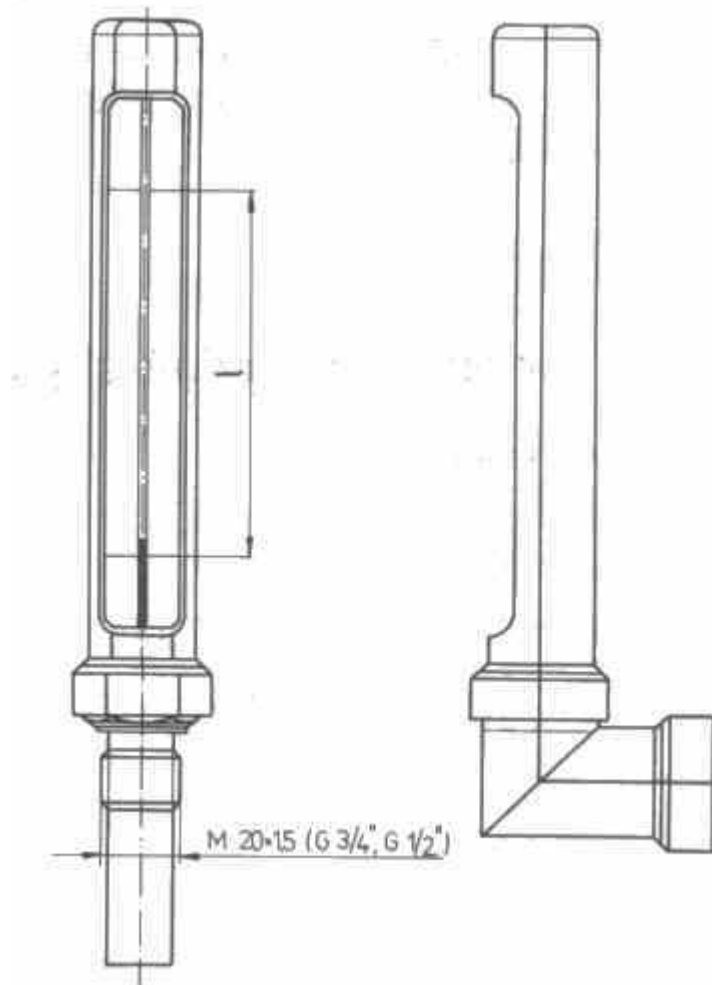

**Ochranné pouzdro pro kotlový teploměr -  
typ 160, úhlový, dural**  
Objednací kód: **0208.5559211150**

Cena bez DPH

672,00 Kč

Cena s DPH

813,12 Kč

Parametry

Množstevní jednotka

ks

Ochranné pouzdro stupnicové části je ze slitiny AL a je nasazeno na kovové jímce ze slitiny Al s přípojovacím závitem M 20 x 1,5 mm nebo závitem coulovým G 3/4" resp. G 1/2".

Standardní přípojovací závit je M 20 x 1,5 mm (není-li v objednávce uvedeno jinak).