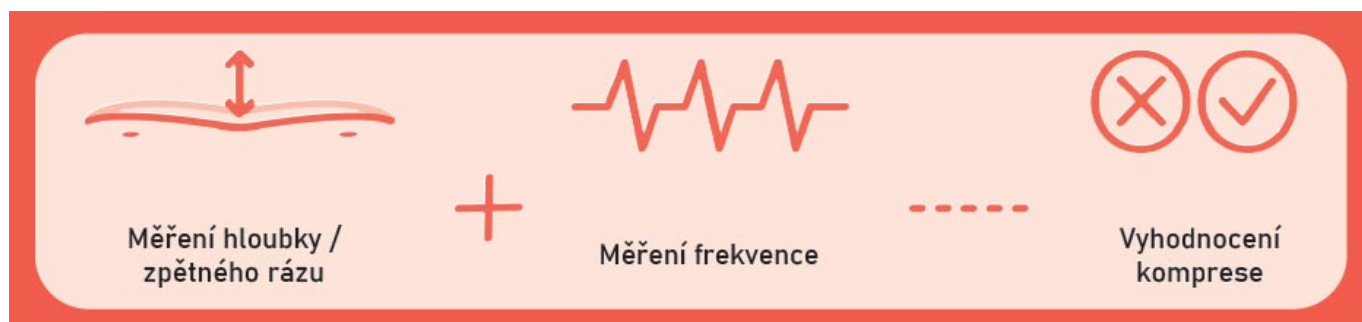

Ostatní

Množstevní jednotka

ks

cprCUBE je praktická pomůcka pro nácvik KPR, která může komukoliv pomoci zvládnout naučit se techniku správných kompresí hrudníku bez použití KPR figuríny.

cprCUBE měří komprese v reálném čase a poskytuje odezvu podle nejnovějších KPR směrnic.