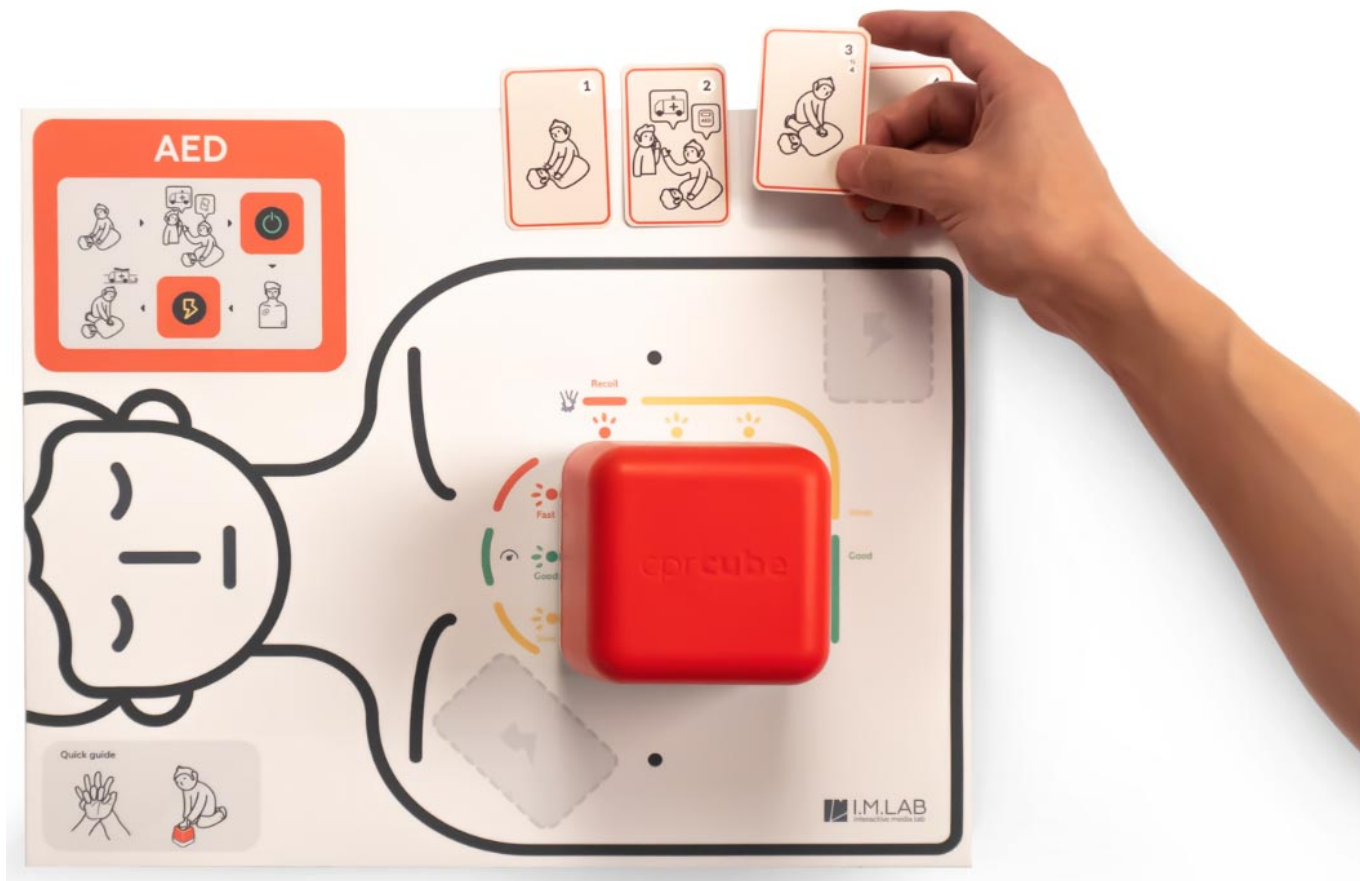

cprCUBE 2 (cvičné zařízení KPR)
Objednací kód: **4123.CC2G100**

Cena bez DPH 1.770,00 Kč
Cena s DPH 2.141,70 Kč

Parametry

Provedení

Ostatní

Množstevní jednotka

ks

cprCUBE je praktická pomůcka pro nácvik KPR, která může komukoliv pomoci zvládnout naučit se techniku správných kompresí hrudníku bez použití KPR figuríny.

cprCUBE měří komprese v reálném čase a poskytuje odezvu podle nejnovějších KPR směrnic.

Kartičky se scénáři

Použijte kartičky se scénáři pro nauku různých fází KPR. Kartičky lze použít jak pro individuální výuku, tak pro skupinovou výuku vedenou instruktorem.