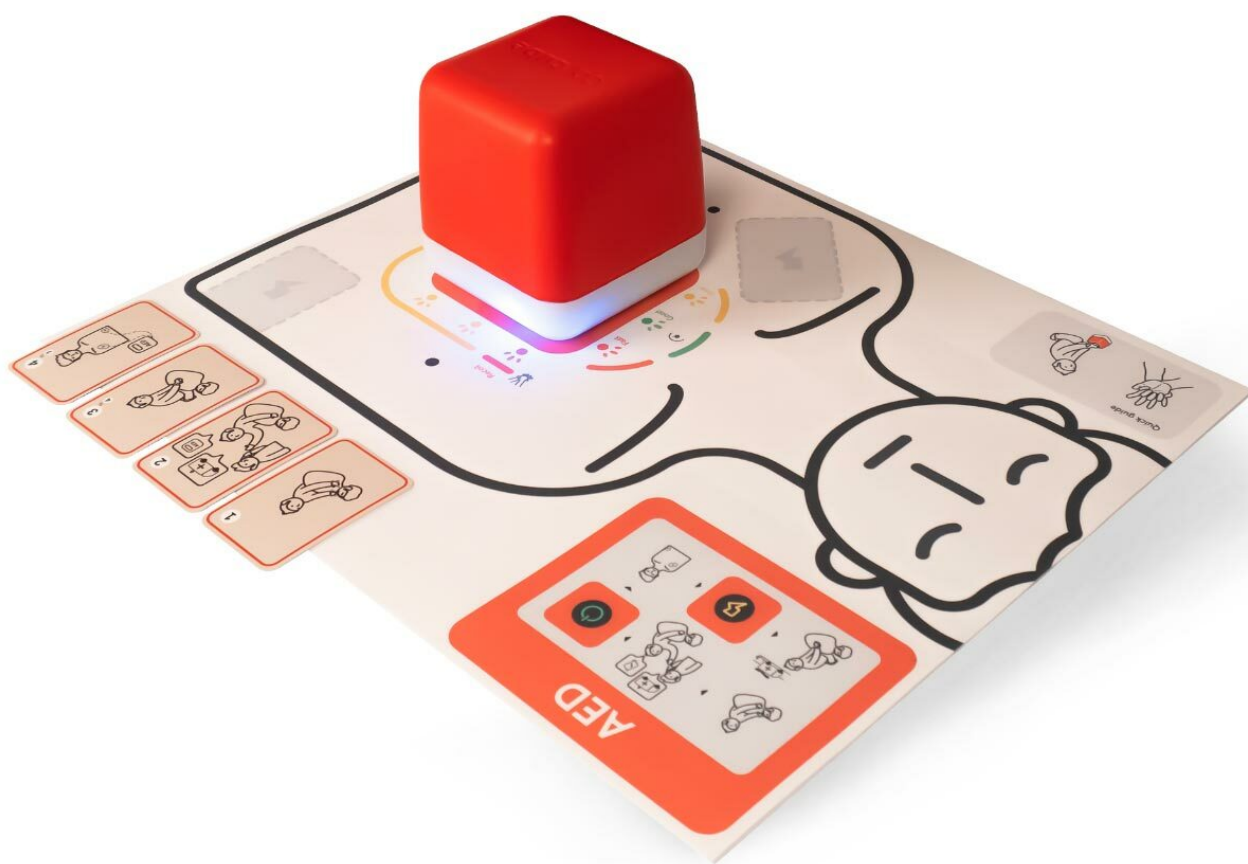

cprCUBE 2 (cvičné zařízení KPR)
Objednací kód: **4123.CC2G100**

Cena bez DPH 1.770,00 Kč
Cena s DPH 2.141,70 Kč

Parametry

Provedení

Ostatní

Množstevní jednotka

ks

cprCUBE je praktická pomůcka pro nácvik KPR, která může komukoliv pomoci zvládnout naučit se techniku správných kompresí hrudníku bez použití KPR figuríny.

cprCUBE měří komprese v reálném čase a poskytuje odezvu podle nejnovějších KPR směrnic.

Kartičky se scénáři

Použijte kartičky se scénáři pro nauku různých fází KPR. Kartičky lze použít jak pro individuální výuku, tak pro skupinovou výuku vedenou instruktorem.