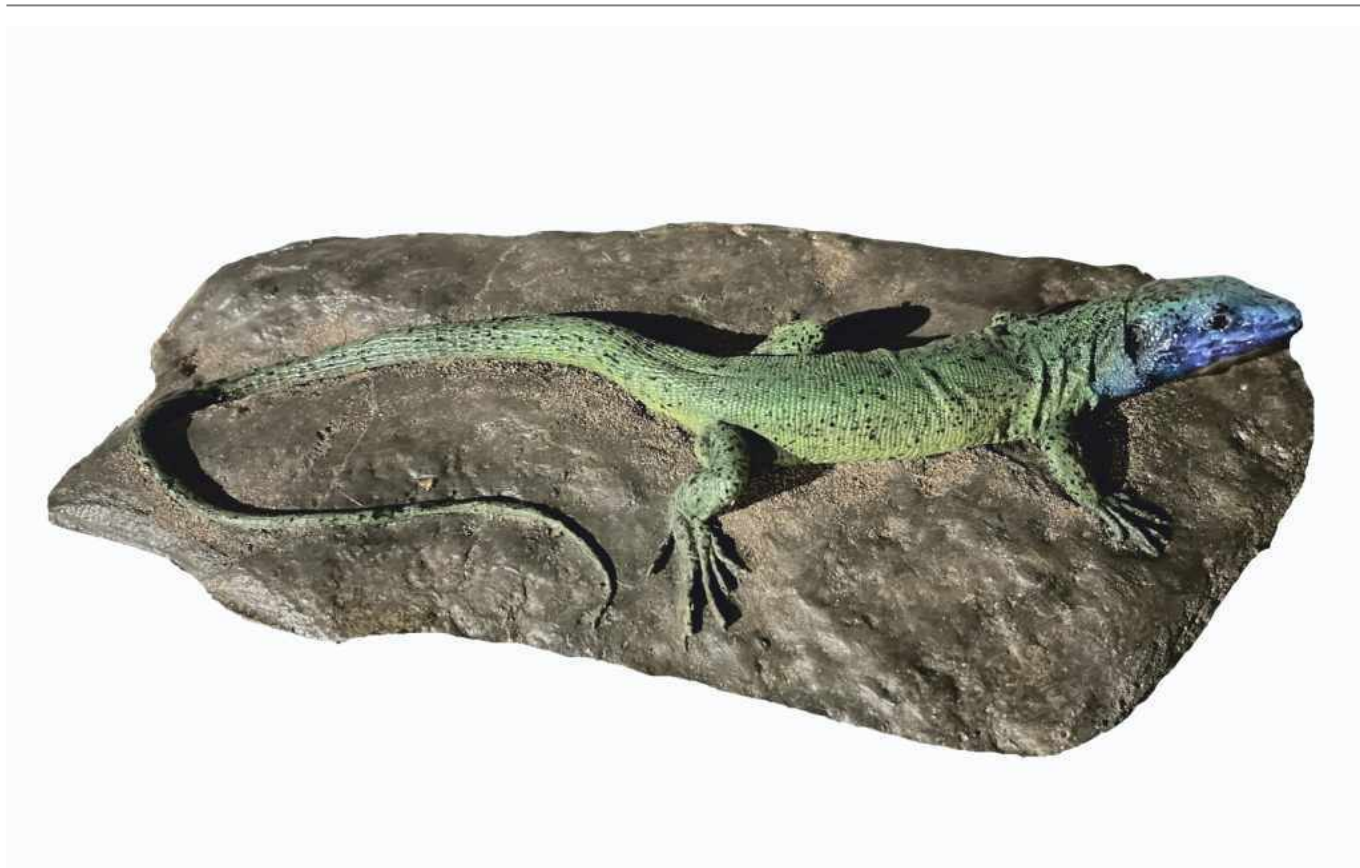

Ještěrka zelená - plastový model
Objednací kód: **5008.KUB107**

Informace o ceně na vyžádání

Parametry

Druhy zvířat

Množstevní jednotka

Obojživelníci a plazi

ks

Plastové modely obojživelníků a plazů na dřevěném podstavci s popiskem. Velmi precizní zpracování vytvořeno profesionálními preparátory. Velmi věrná replika.