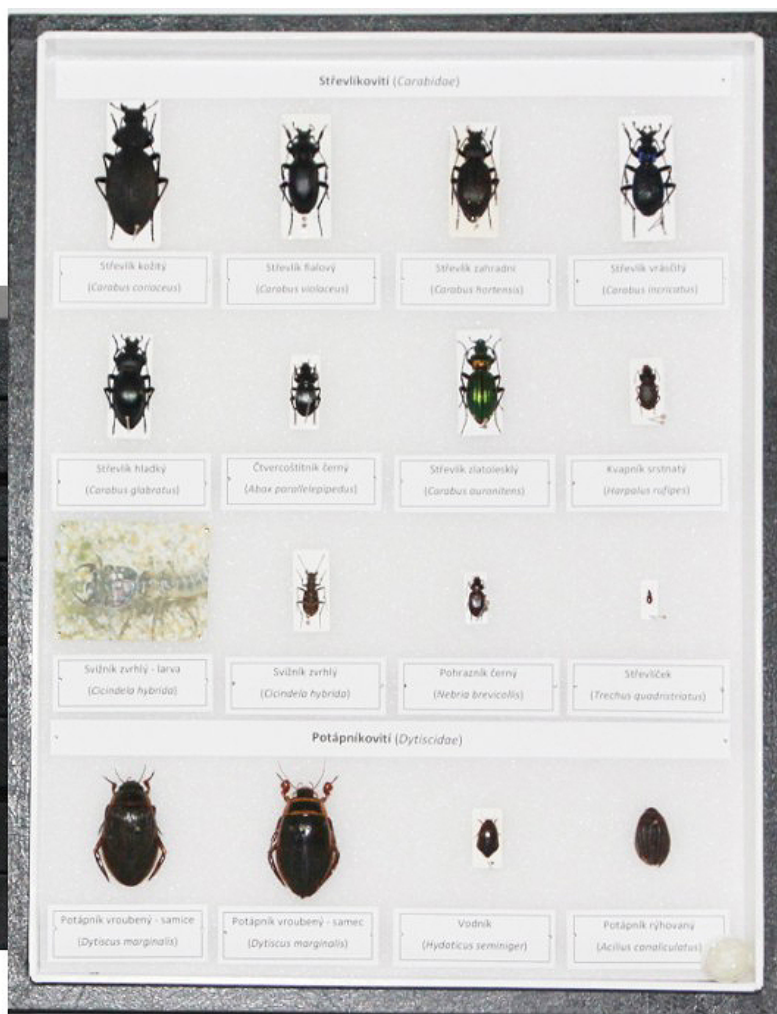

Sbírka brouků České republiky - (5 krabic)

Objednací kód: 5008.KUB005

Informace o ceně na vyžádání

Parametry

Druhy zvířat

Množstevní jednotka

Hmyz

ks

Přehled nejnámějších a nejrozšířenějších druhů brouků ČR. 5 krabic rozměrů cca 23×30 cm. Celkem cca 50 druhů. Neobsahuje chráněné druhy - ty jsou vyobrazeny na fotografiích.

- 1) KRABICE střevlíkovití, svižníkovití, potápníkovití
- 2) KRABICE vrubounovití, roháči
- 3) KRABICE tesaříkovití
- 4) KRABICE nosatcovití, kovaříkovití, mrchožroutovití, drapčíkovití, pestrokrvečnickovití

5) KRABICE světluškovití, potemníci, májky, kůrovci, slunéčka, mandelinkovití

Změna obsahu krabic vyhrazena.