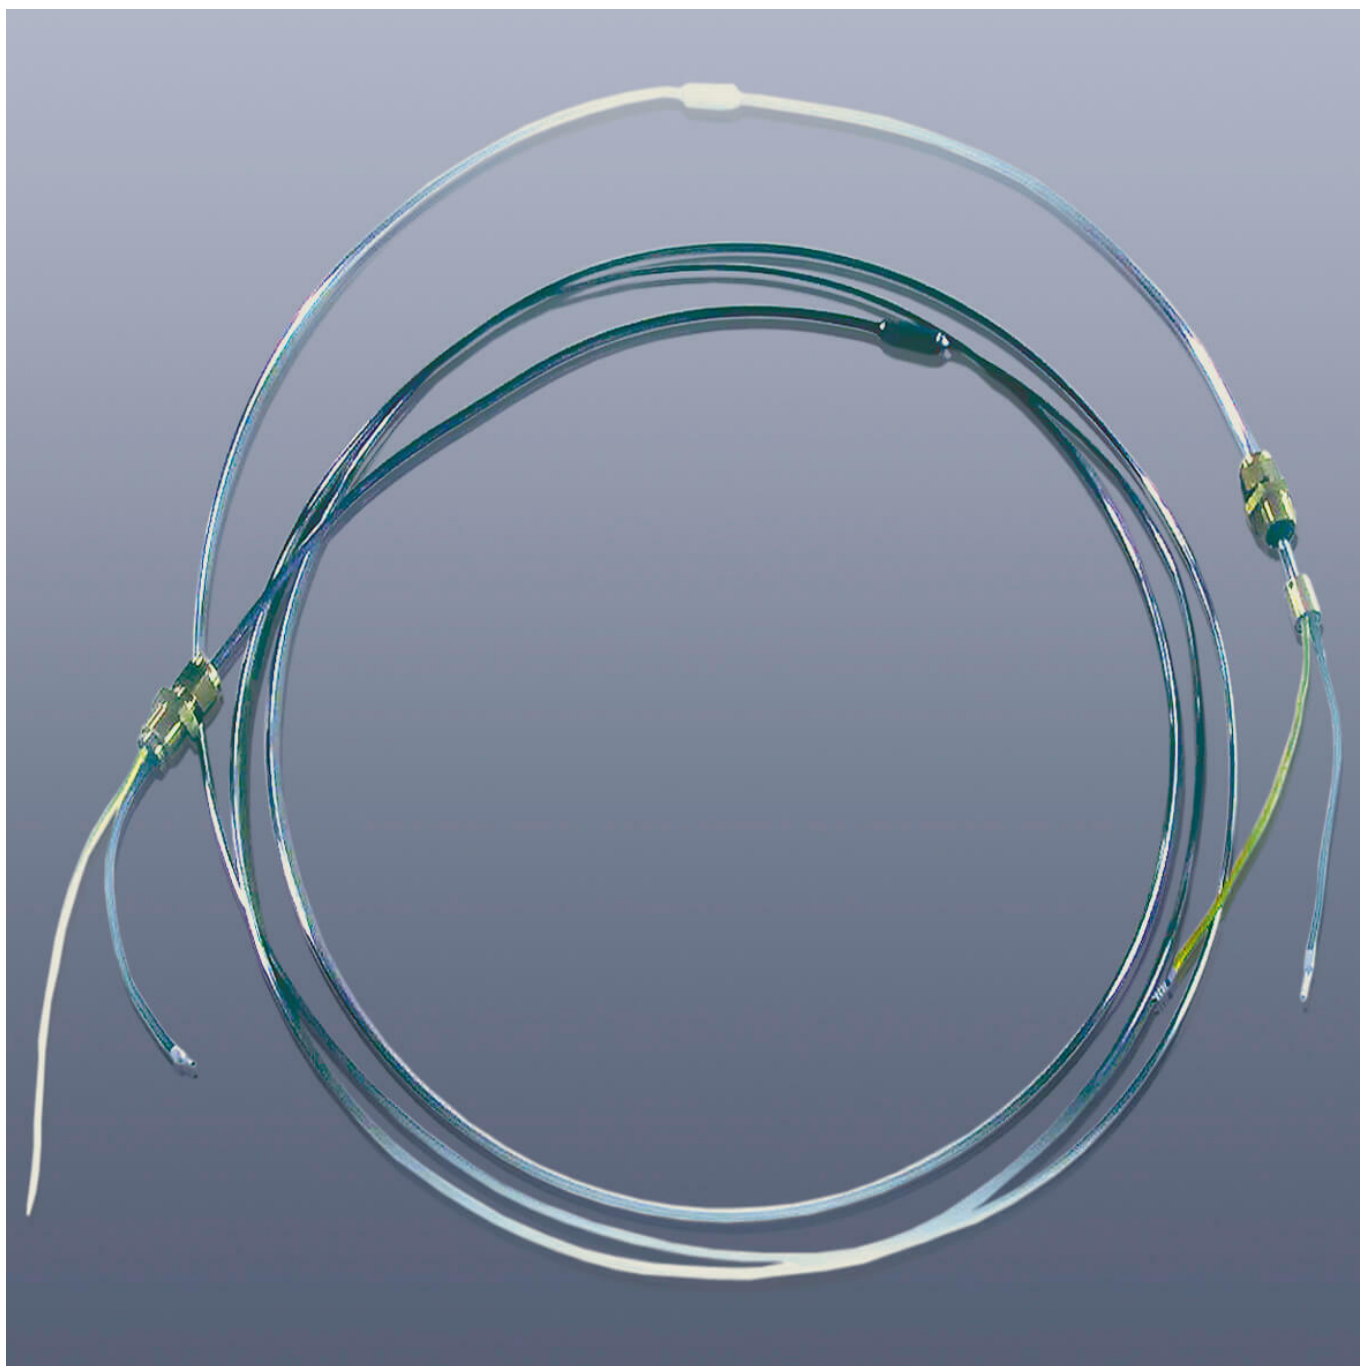

**KM-HC-INC-40 - Topný kabel s izolací z
minerálních vláken, do 1000°C, ATEX cert.,
IP67, průměr 3,2 - 6,5 mm délka 40m**

Objednací kód: **2115.26100400**

Informace o ceně na vyžádání

Parametry

Množstevní jednotka

ks

Topný kabel s izolací z minerálních vláken, do 1000°C, ATEX certifikace, IP 67, Napájecí kabel 2 x 0,5 m v Inconel® (2.4816) se 150 mm flexibilními vodiči, koncovka M20x1.5.

- Rozměry: průměr 3,2 - 6,5 mm
- Min. poloměr ohybu: >15 mm až >30 mm (dle průřezu)
- Napájení: 230 V AC
- Délka: 40 m
- Výkon: 8000 W