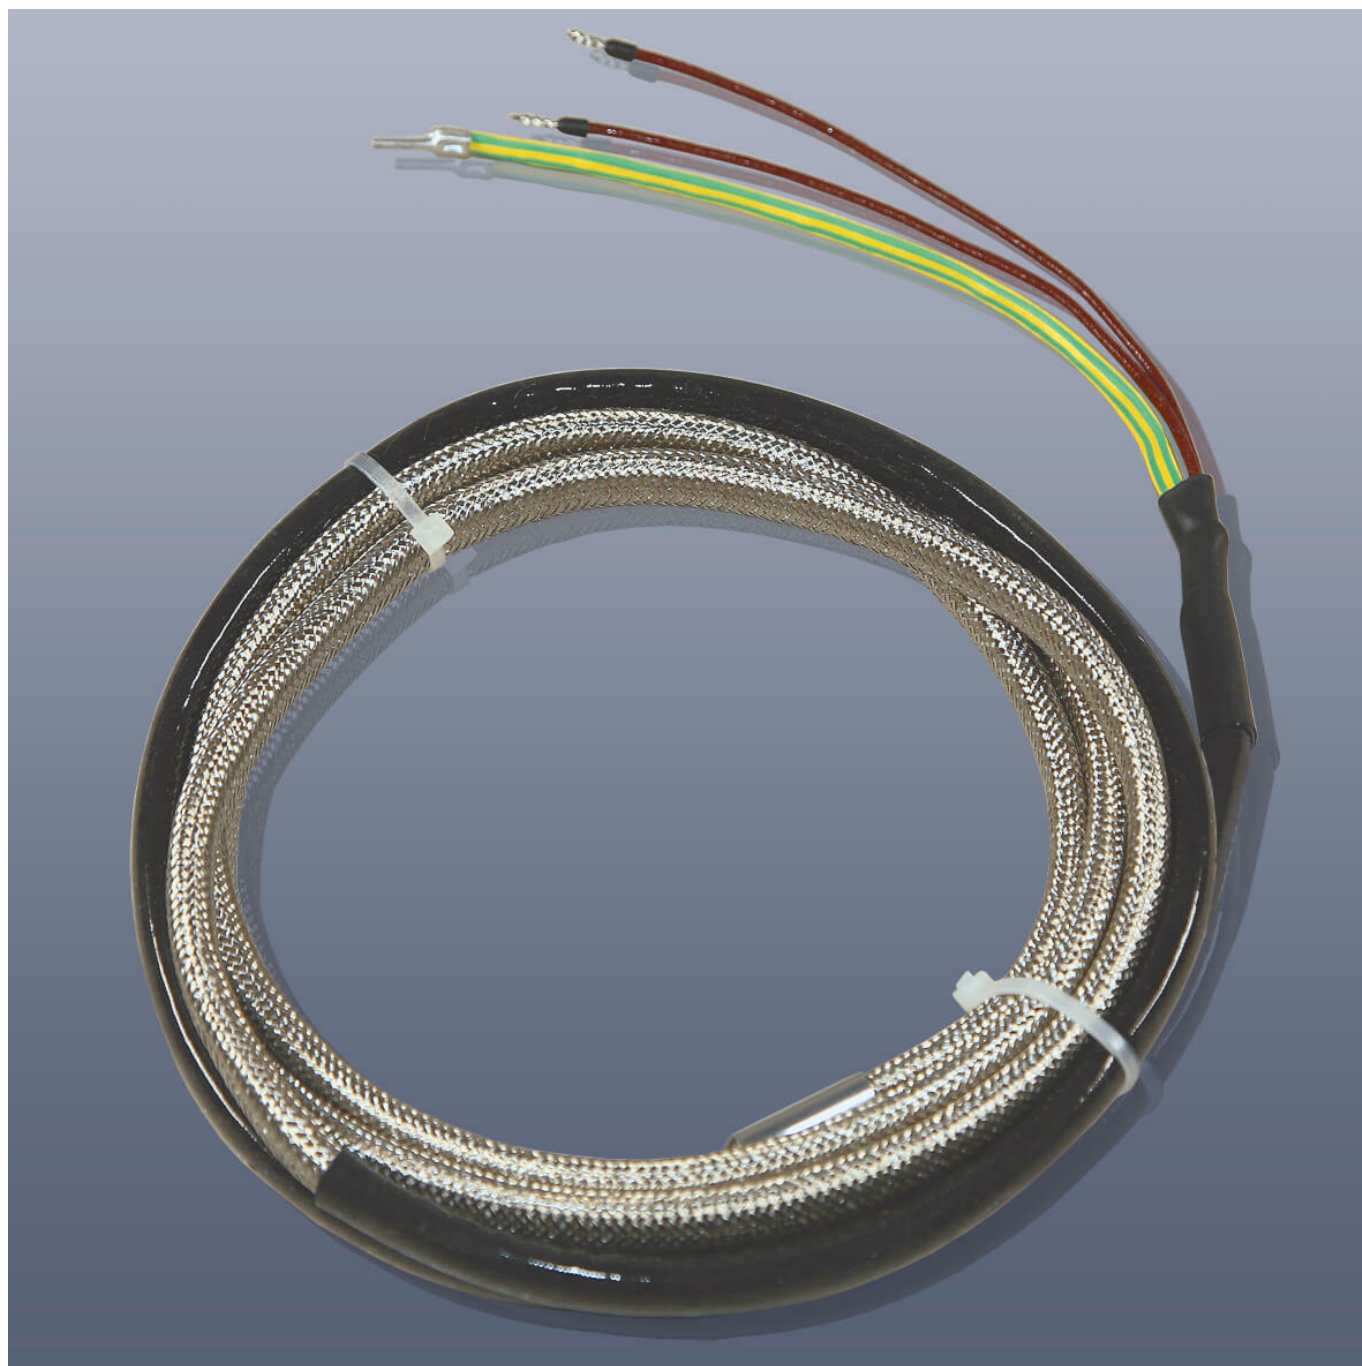

**KM-HT-G-10 - Topný pás s izolací ze skelné  
tkaminy, do 450°C, IP20, 12 x 8 mm délka  
10 m**

Objednací kód: **2115.12000100**

Informace o ceně na vyžádání

Parametry

Množstevní jednotka

ks

Topný pás s izolací ze skelné tkaniny, do 450°C, IP20, Napájecí kabel 1,0 m bez koncovky, s elektrickou a mechanickou ochranou, není odolný vůči postřikání vodou.

- Rozměry: 12×8 mm
- Min. poloměr ohybu: >15 mm
- Instalační mezera: >10 mm
- Napájení: 230 V AC
- Délka: 10 m
- Výkon: 2000 W