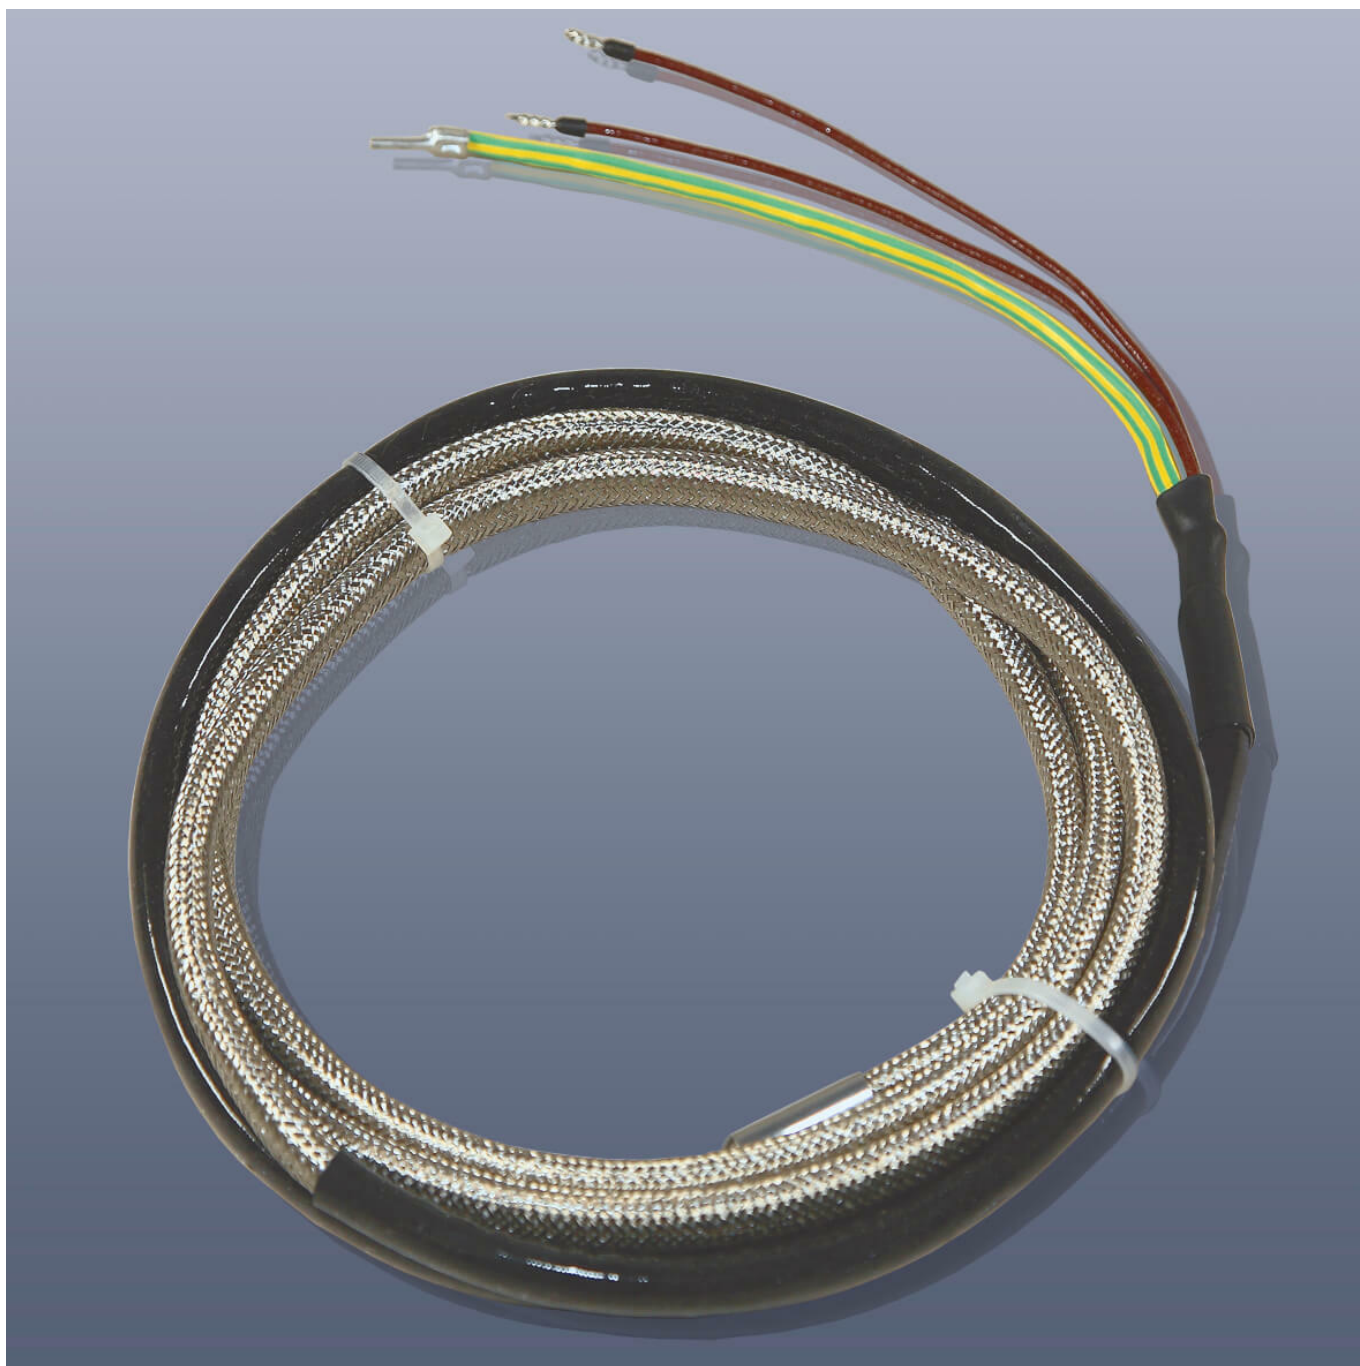

**KM-HT-G-7 - Topný pás s izolací ze skelné
tkaminy, do 450°C, IP20, 12 x 8 mm délka 7
m**

Objednací kód: **2115.12000070**

Informace o ceně na vyžádání

Parametry

Množstevní jednotka

ks

Topný pás s izolací ze skelné tkaniny, do 450°C, IP20, Napájecí kabel 1,0 m bez koncovky, s elektrickou a mechanickou ochranou, není odolný vůči postříkání vodou.

- Rozměry: 12×8 mm
- Min. poloměr ohybu: >15 mm
- Instalační mezera: >10 mm
- Napájení: 230 V AC
- Délka: 7 m
- Výkon: 1400 W