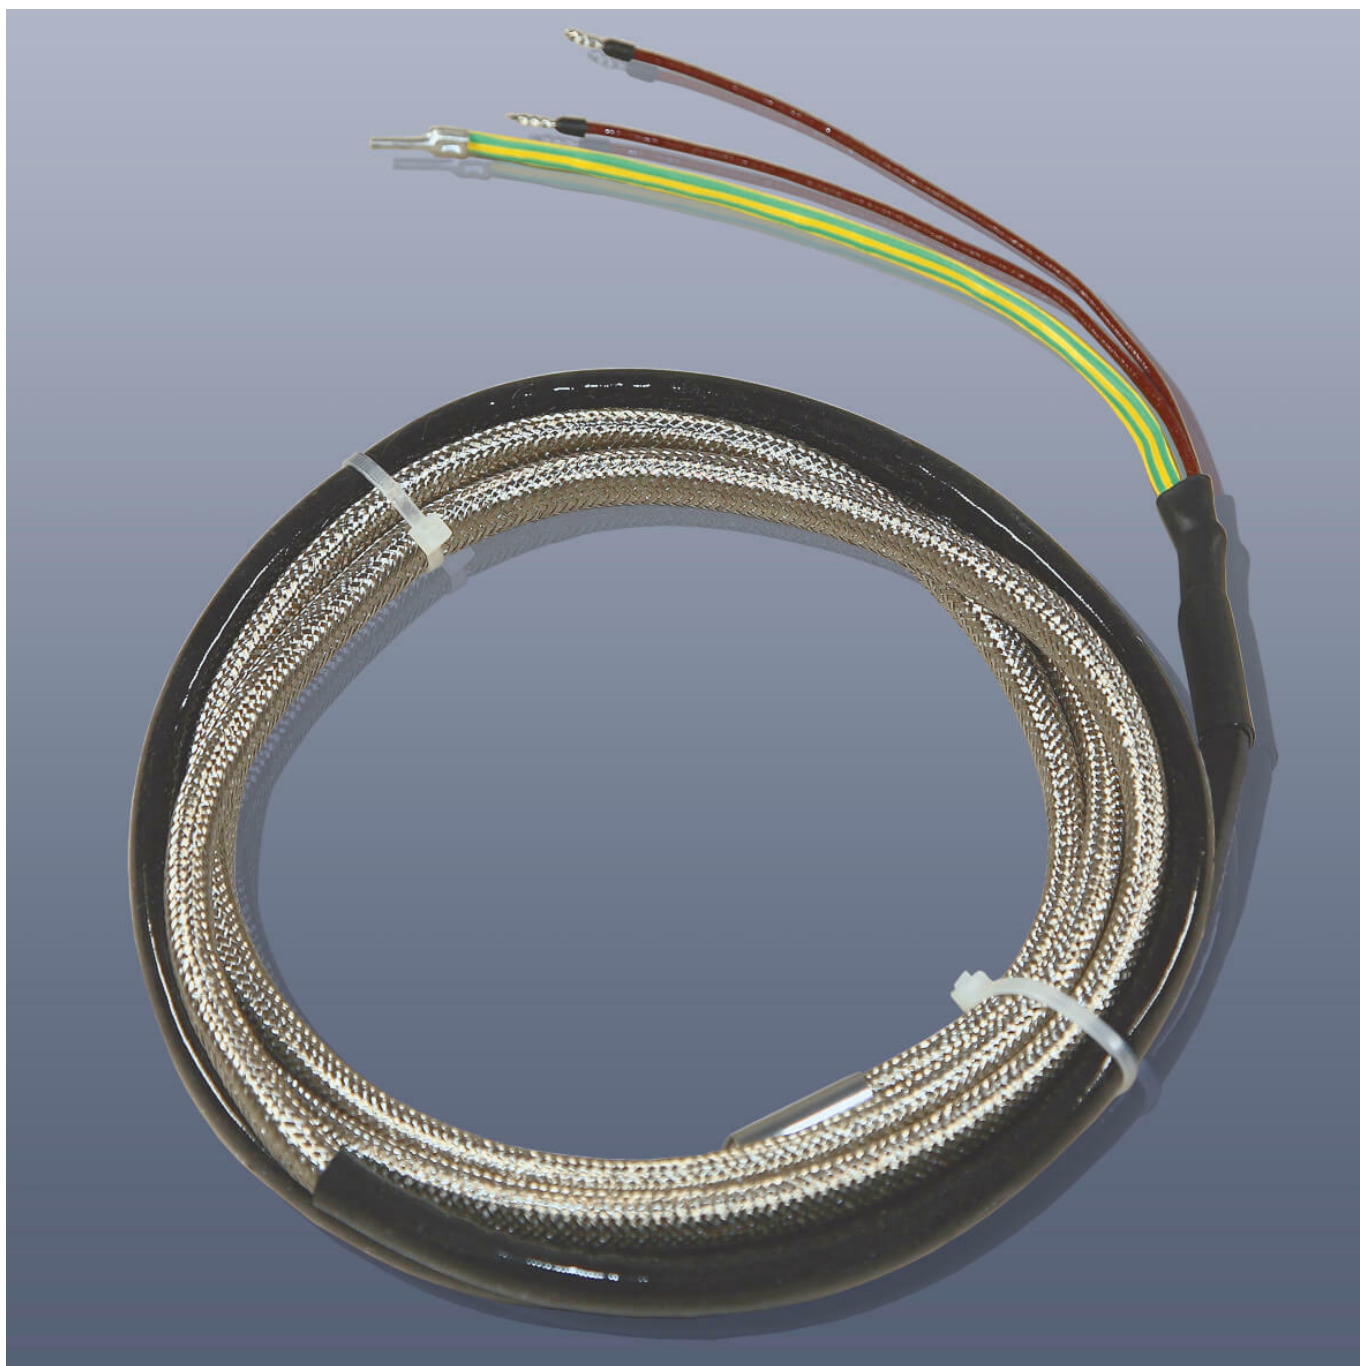

**KM-HT-G-7 - Topný pás s izolací ze skelné
tkaminy, do 450°C, IP20, 12 x 8 mm délka 7
m**

Objednací kód: **2115.12000070**

Informace o ceně na vyžádání

Parametry

Množstevní jednotka

ks

Topný pás s izolací ze skelné tkaniny, do 450°C, IP20, Napájecí kabel 1,0 m bez koncovky, s elektrickou a mechanickou ochranou, není odolný vůči postřikání vodou.

- Rozměry: 12×8 mm
- Min. poloměr ohybu: >15 mm
- Instalační mezera: >10 mm
- Napájení: 230 V AC
- Délka: 7 m
- Výkon: 1400 W