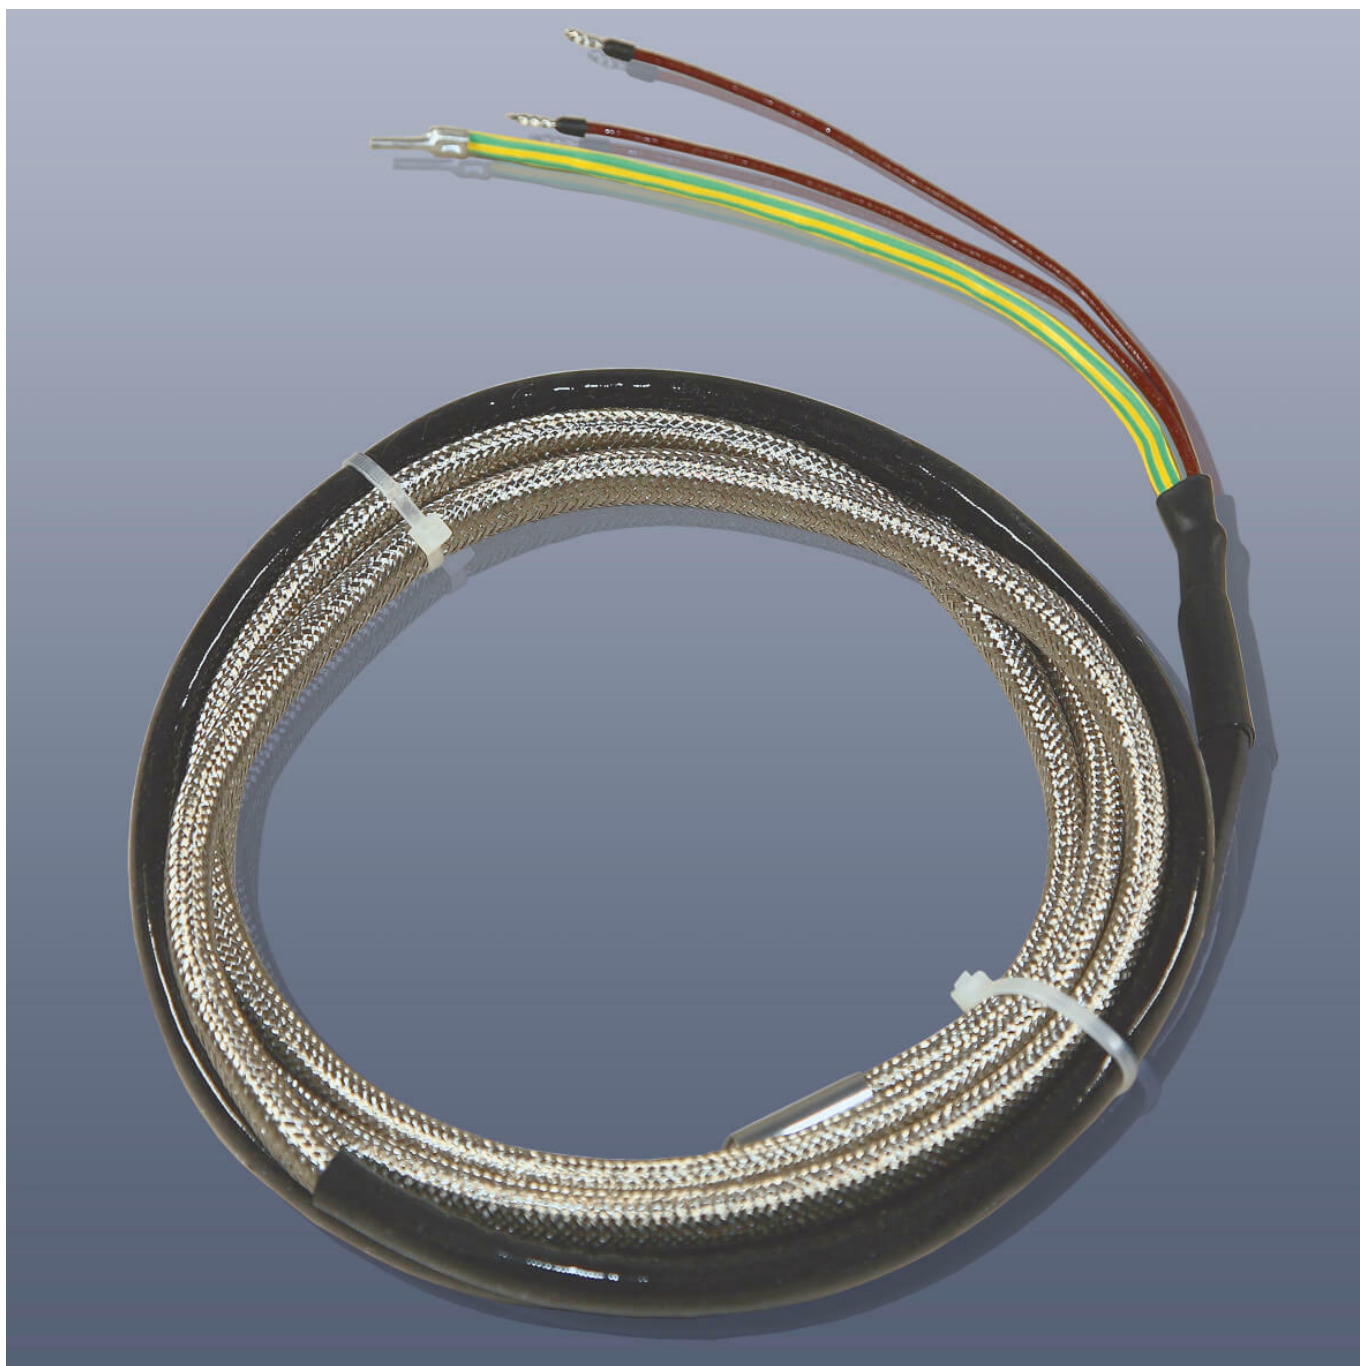

**KM-HT-G-5 - Topný pás s izolací ze skelné  
tkaminy, do 450°C, IP20, 12 x 8 mm délka 5  
m**

Objednací kód: **2115.12000050**

Informace o ceně na vyžádání

Parametry

Množstevní jednotka

ks

Topný pás s izolací ze skelné tkaniny, do 450°C, IP20, Napájecí kabel 1,0 m bez koncovky, s elektrickou a mechanickou ochranou, není odolný vůči postřikání vodou.

- Rozměry: 12×8 mm
- Min. poloměr ohybu: >15 mm
- Instalační mezera: >10 mm
- Napájení: 230 V AC
- Délka: 5 m
- Výkon: 1000 W