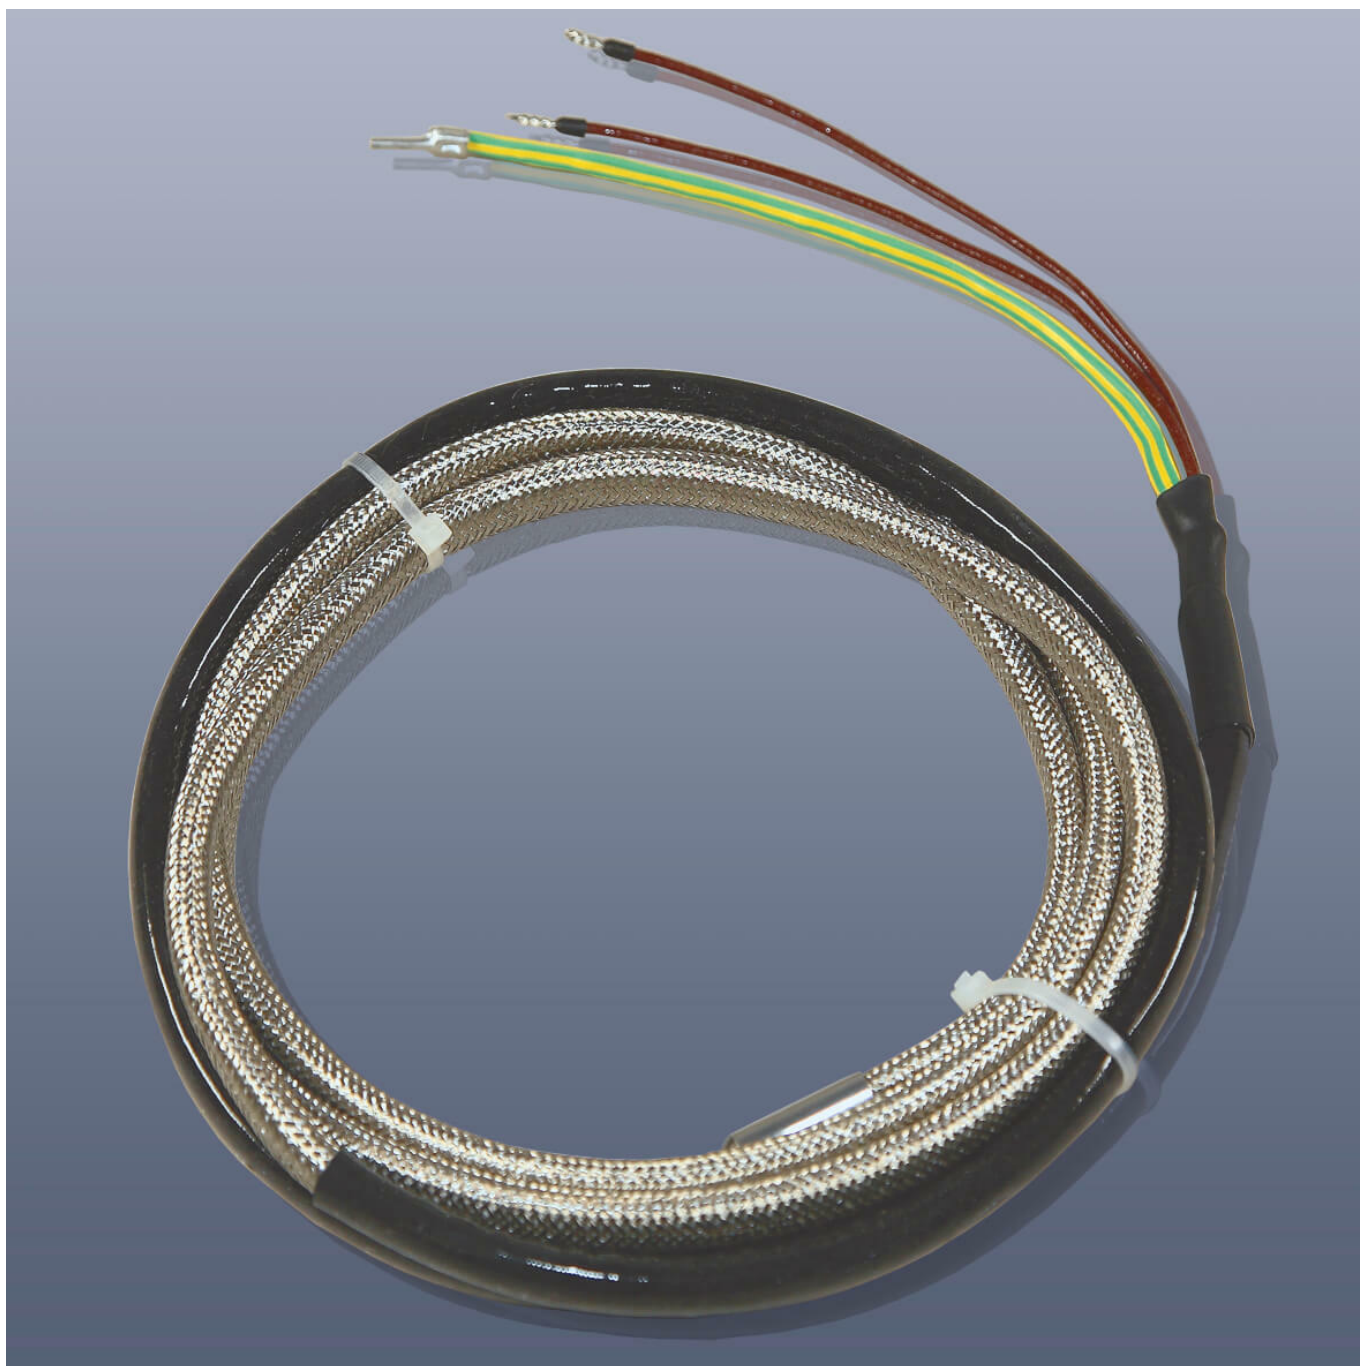

**KM-HT-G-3 - Topný pás s izolací ze skelné  
tkaminy, do 450°C, IP20, 12 x 8 mm délka 3  
m**

Objednací kód: **2115.12000030**

Informace o ceně na vyžádání

Parametry

Množstevní jednotka

ks

Topný pás s izolací ze skelné tkaniny, do 450°C, IP20, Napájecí kabel 1,0 m bez koncovky, s elektrickou a mechanickou ochranou, není odolný vůči postříkání vodou.

- Rozměry: 12×8 mm
- Min. poloměr ohybu: >15 mm
- Instalační mezera: >10 mm
- Napájení: 230 V AC
- Délka: 3 m
- Výkon: 600 W