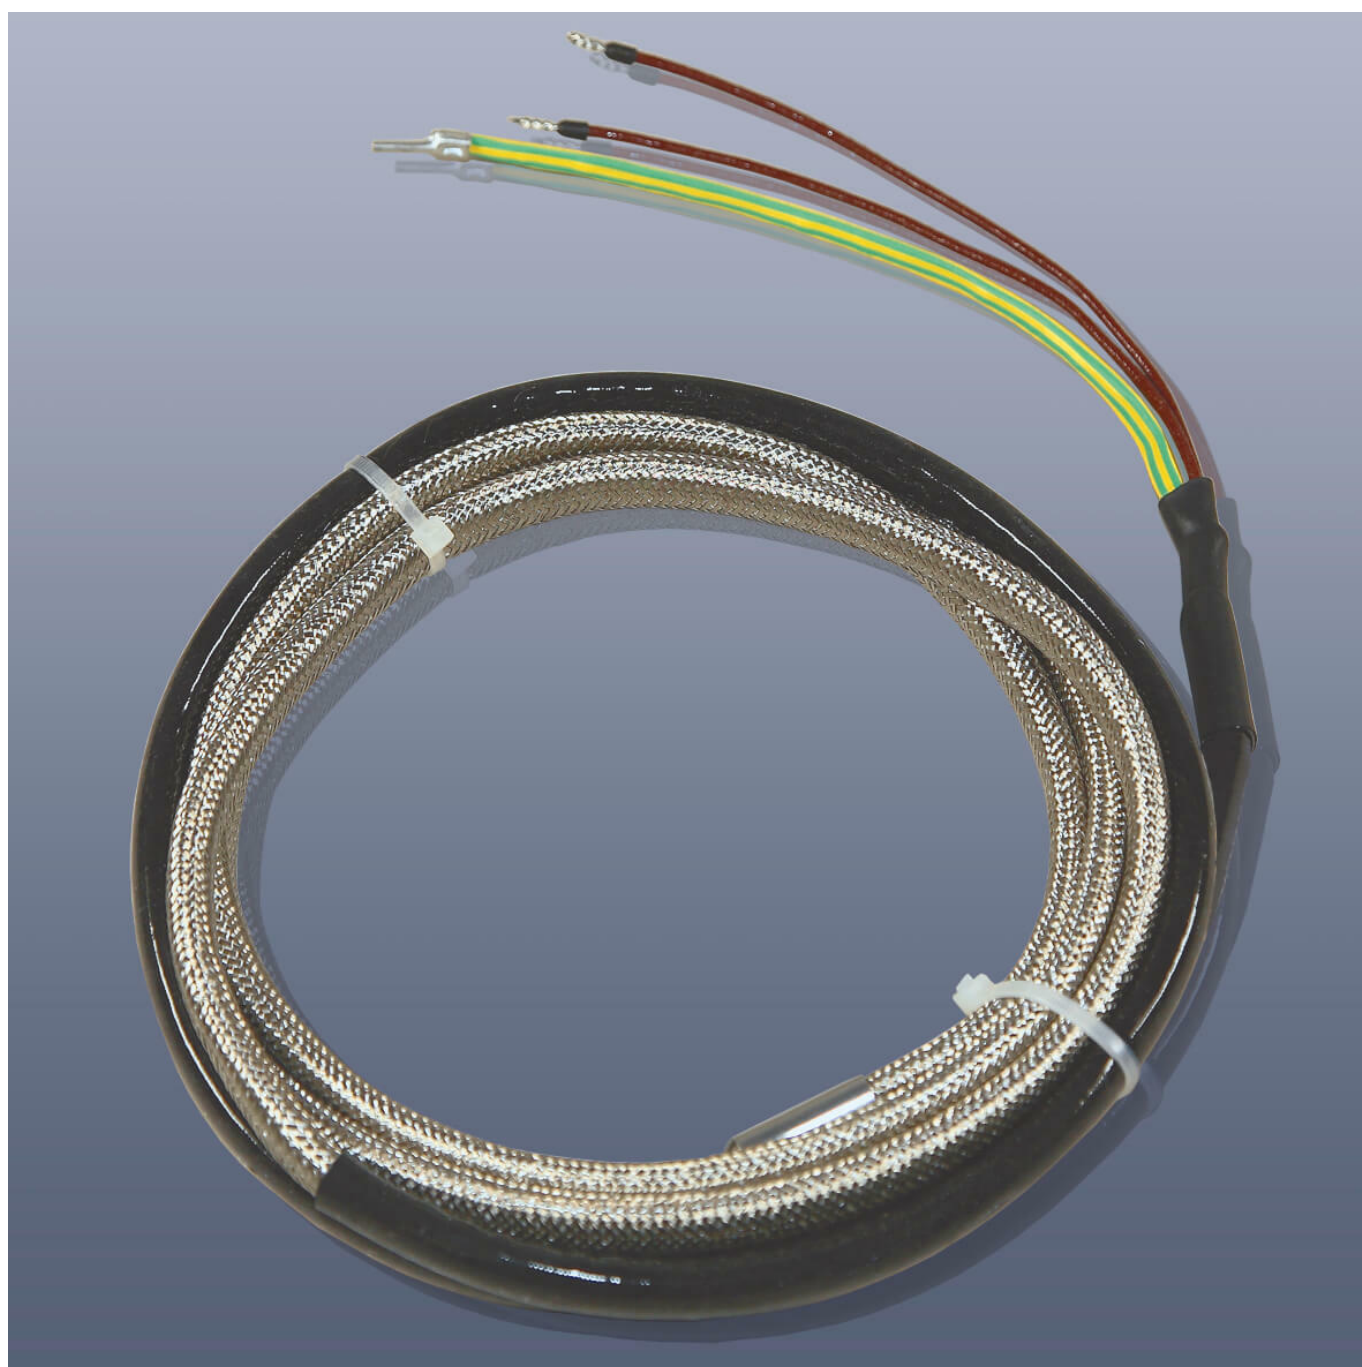

**KM-HT-G-015 - Topný pás s izolací ze skelné
tkaminy, do 450°C, IP20, 12 x 8 mm délka
1,5 m**

Objednací kód: **2115.12000015**

Informace o ceně na vyžádání

Parametry

Množstevní jednotka

ks

Topný pás s izolací ze skelné tkaniny, do 450°C, IP20, Napájecí kabel 1,0 m bez koncovky, s elektrickou a mechanickou ochranou, není odolný vůči postřikání vodou.

- Rozměry: 12×8 mm
- Min. poloměr ohybu: >15 mm
- Instalační mezera: >10 mm
- Napájení: 230 V AC
- Délka: 1,5 m
- Výkon: 300 W