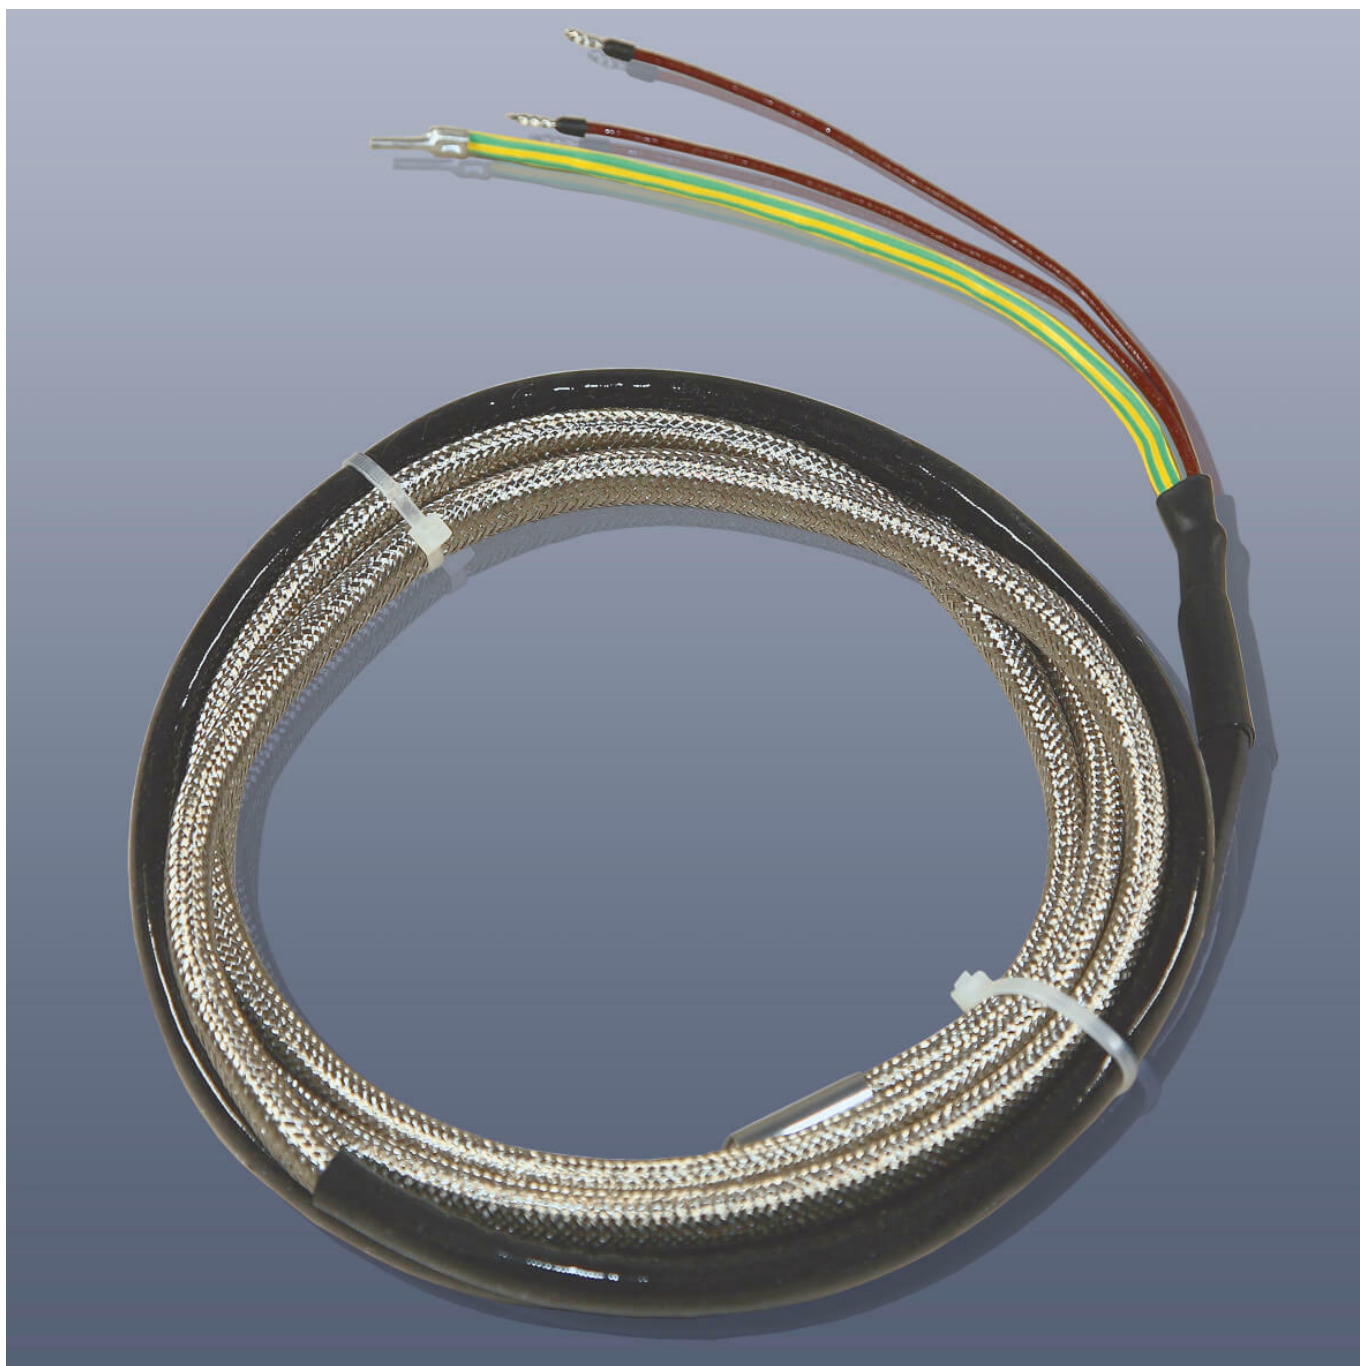

**KM-HT-G-1 - Topný pás s izolací ze skelné  
tkaminy, do 450°C, IP20, 12 x 8 mm délka 1  
m**

Objednací kód: **2115.12000010**

Informace o ceně na vyžádání

Parametry

Množstevní jednotka

ks

Topný pás s izolací ze skelné tkaniny, do 450°C, IP20, Napájecí kabel 1,0 m bez koncovky, s elektrickou a mechanickou ochranou, není odolný vůči postříkání vodou.

- Rozměry: 12×8 mm
- Min. poloměr ohybu: >15 mm
- Instalační mezera: >10 mm
- Napájení: 230 V AC
- Délka: 1 m
- Výkon: 200 W