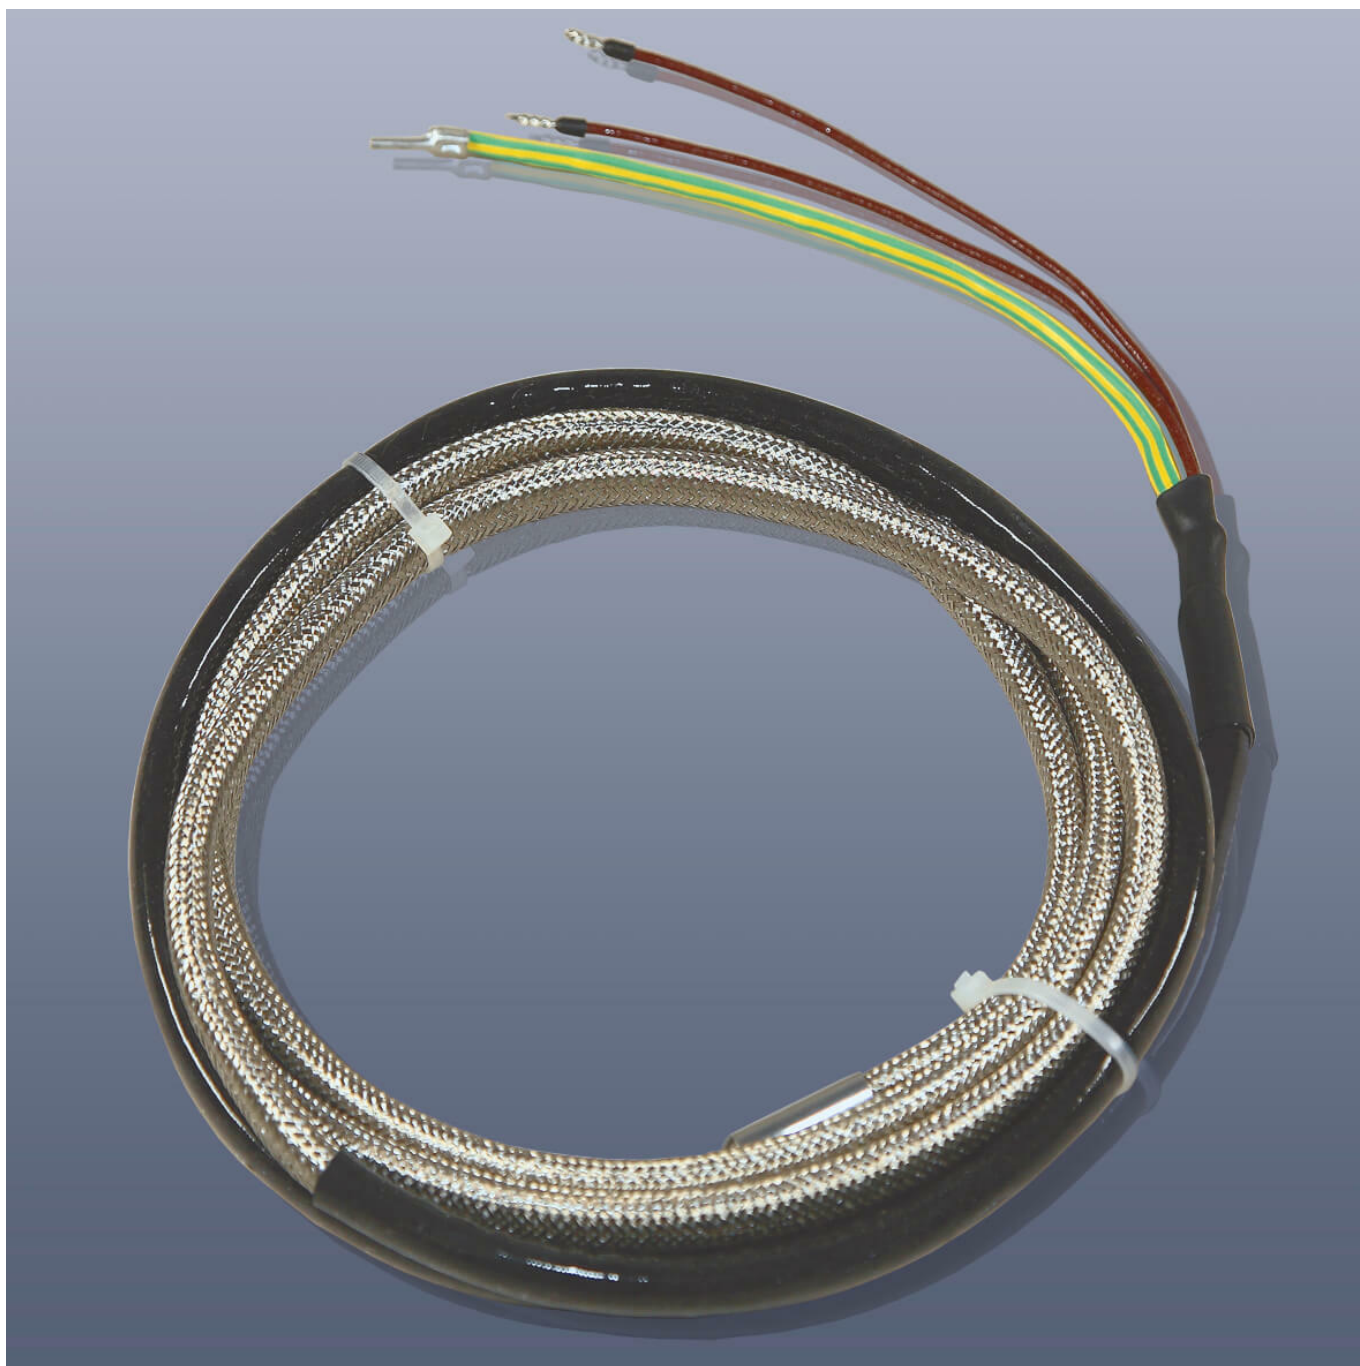

**KM-HT-G-005 - Topný pás s izolací ze skelné
tkaminy, do 450°C, IP20, 12 x 8 mm délka
0,5 m**

Objednací kód: **2115.12000005**

Informace o ceně na vyžádání

Parametry

Množstevní jednotka

ks

Topný pás s izolací ze skelné tkaniny, do 450°C, IP20, Napájecí kabel 1,0 m bez koncovky, s elektrickou a mechanickou ochranou, není odolný vůči postřikání vodou.

- Rozměry: 12×8 mm
- Min. poloměr ohybu: >15 mm
- Instalační mezera: >10 mm
- Napájení: 230 V AC
- Délka: 0,5 m
- Výkon: 100 W