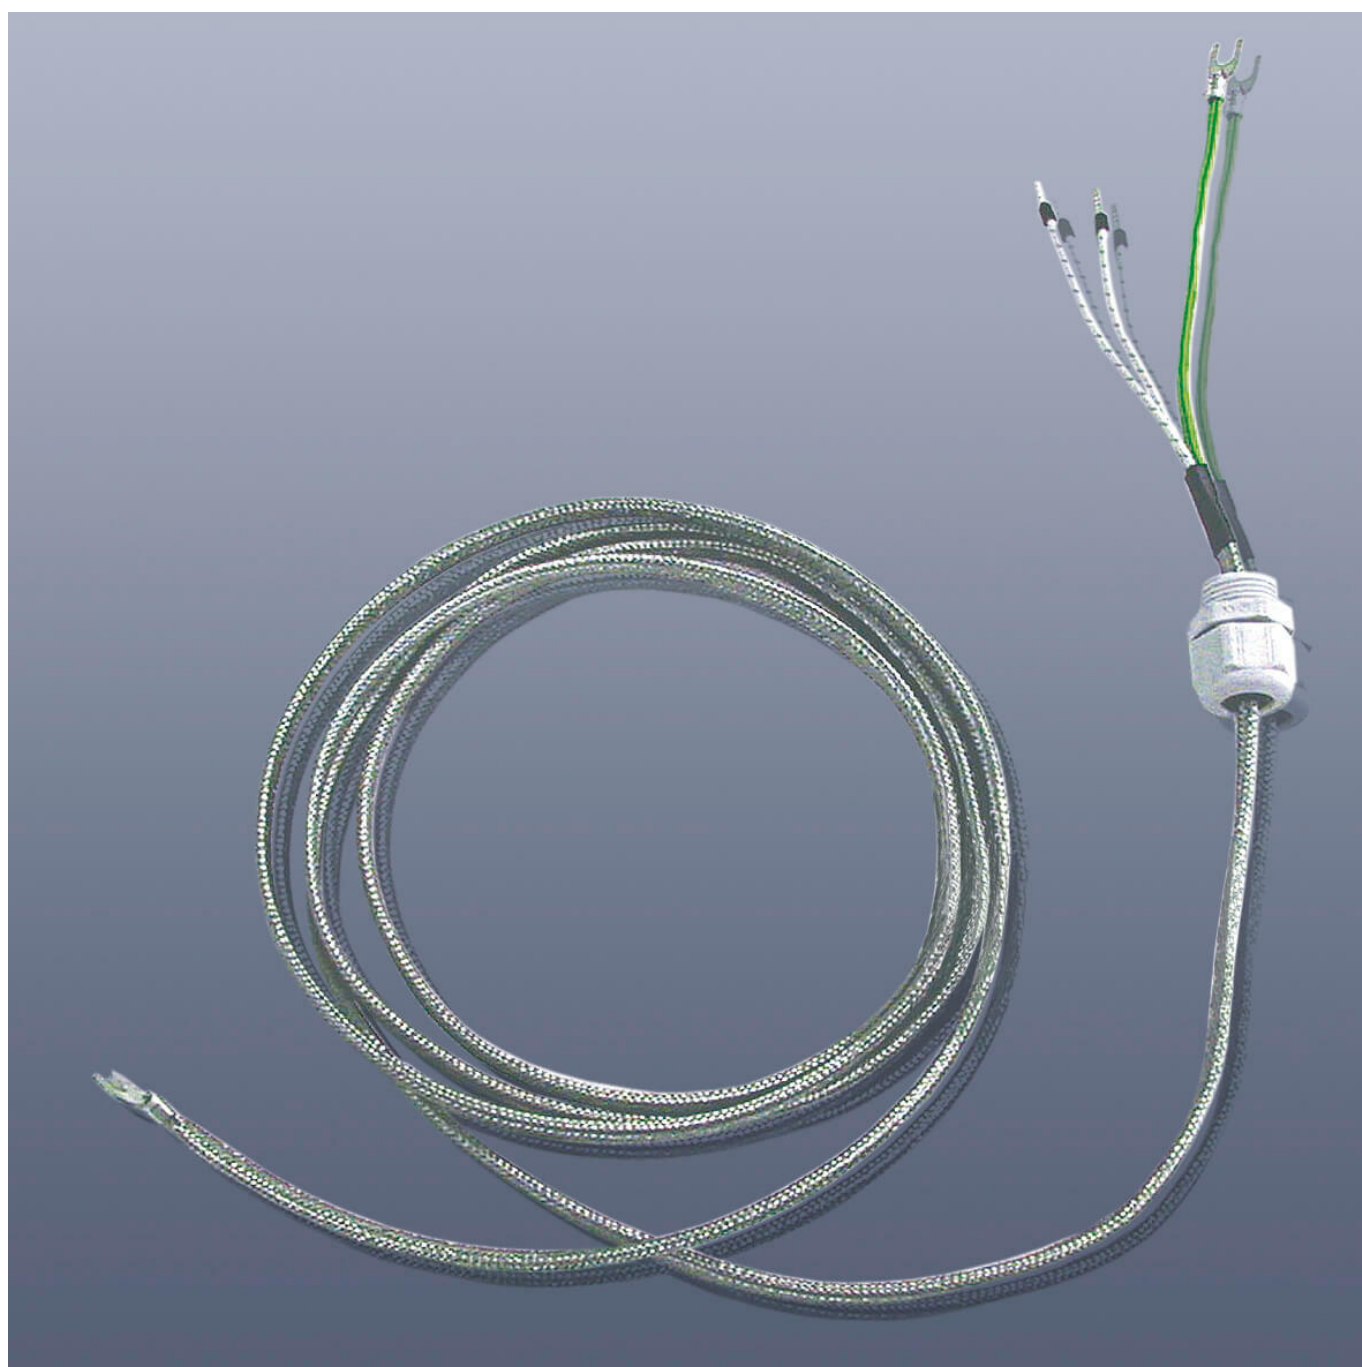

**KM-HT-CN-335 - Topný pás s teflonovou
(PTFE) izolací, do 260°C, IP 64, 8 x 4 mm
délka 33,5 m**

Objednací kód: 2115.11000335

Informace o ceně na vyžádání

Parametry

Množstevní jednotka

ks

Topný pás s teflonovou (PTFE) izolací, do 260°C, IP 64, Napájecí kabel 1,5 m bez koncovky, s elektrickou a mechanickou ochranou

- Rozměry: 8x4 mm
- Min. poloměr ohybu: >15 mm
- Instalační mezera: >10 mm
- Napájení: 230 V AC
- Délka: 33,5 m
- Výkon: 1173 W