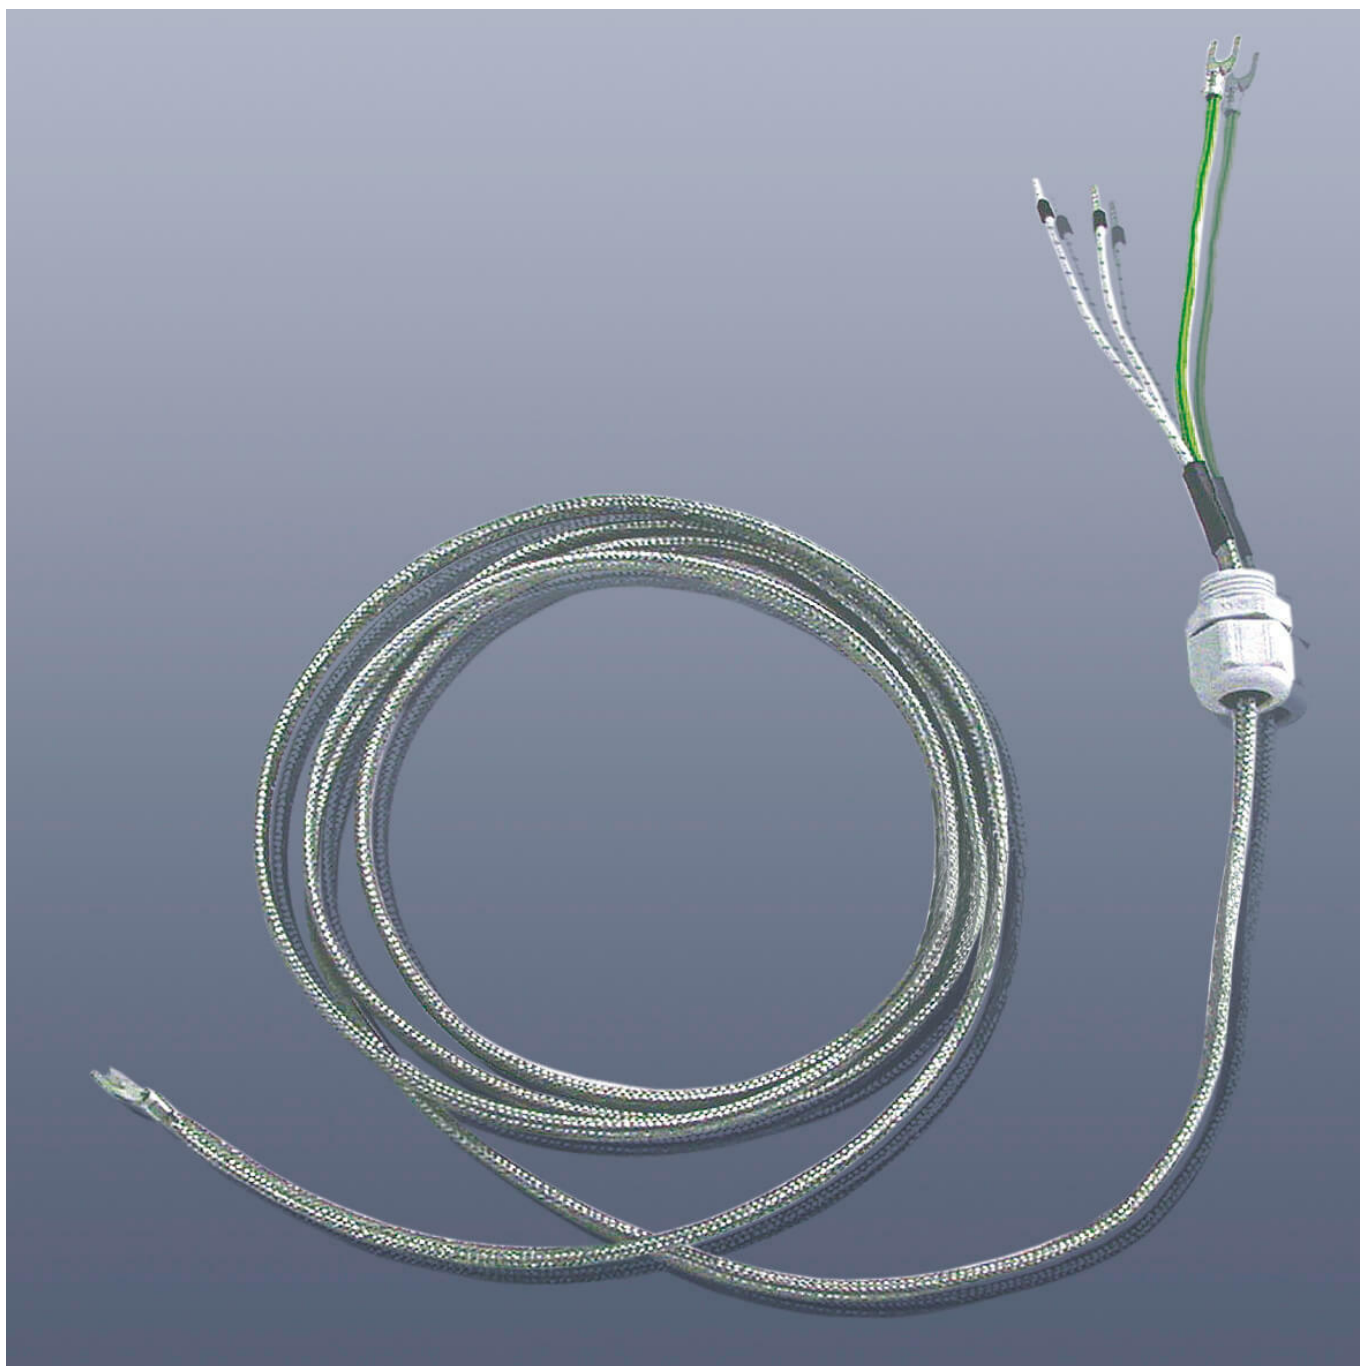

**KM-HT-CN-245 - Topný pás s teflonovou  
(PTFE) izolací, do 260°C, IP 64, 8 x 4 mm  
délka 24,5 m**

Objednací kód: **2115.11000245**

Informace o ceně na vyžádání

Parametry

Množstevní jednotka

ks

Topný pás s teflonovou (PTFE) izolací, do 260°C, IP 64, Napájecí kabel 1,5 m bez koncovky, s elektrickou a mechanickou ochranou

- Rozměry: 8x4 mm
- Min. poloměr ohybu: >15 mm
- Instalační mezera: >10 mm
- Napájení: 230 V AC
- Délka: 24,5 m
- Výkon: 858 W