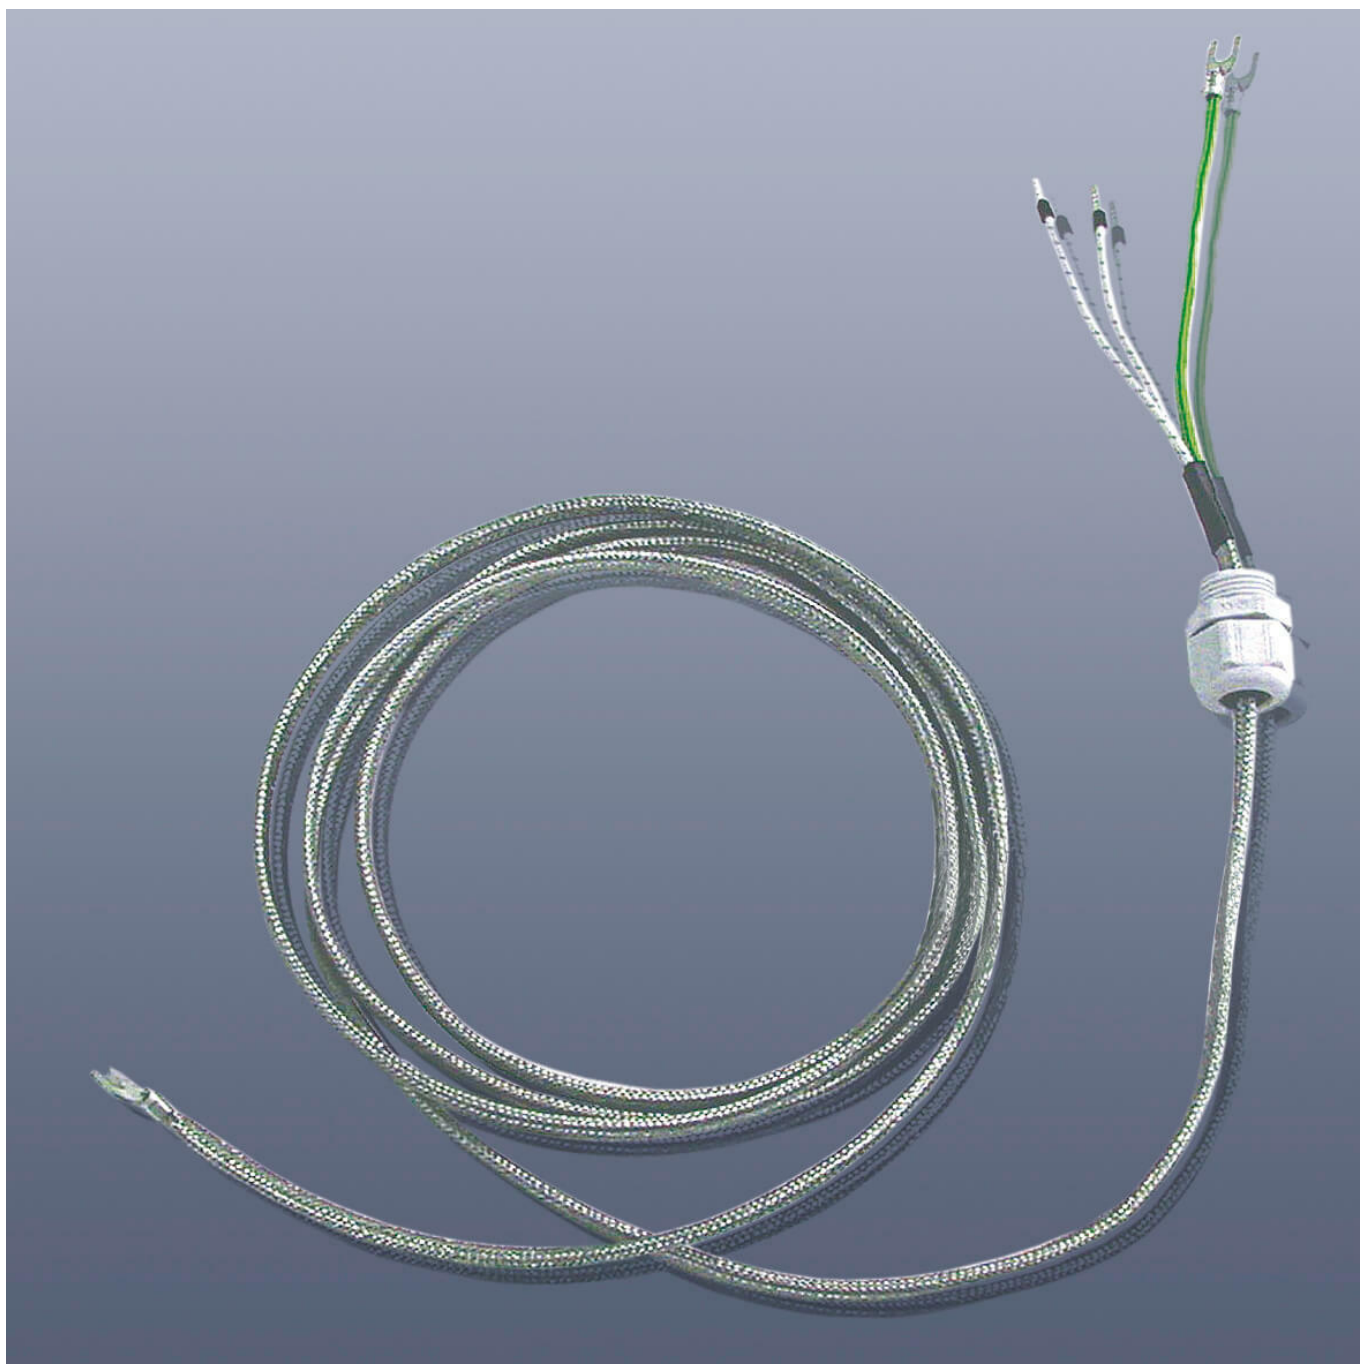

**KM-HT-CN-138 - Topný pás s teflonovou
(PTFE) izolací, do 260°C, IP 64, 8 x 4 mm
délka 13,8 m**

Objednací kód: **2115.11000138**

Informace o ceně na vyžádání

Parametry

Množstevní jednotka

ks

Topný pás s teflonovou (PTFE) izolací, do 260°C, IP 64, Napájecí kabel 1,5 m bez koncovky, s elektrickou a mechanickou ochranou

- Rozměry: 8x4 mm
- Min. poloměr ohybu: >15 mm
- Instalační mezera: >10 mm
- Napájení: 230 V AC
- Délka: 13,8 m
- Výkon: 483 W