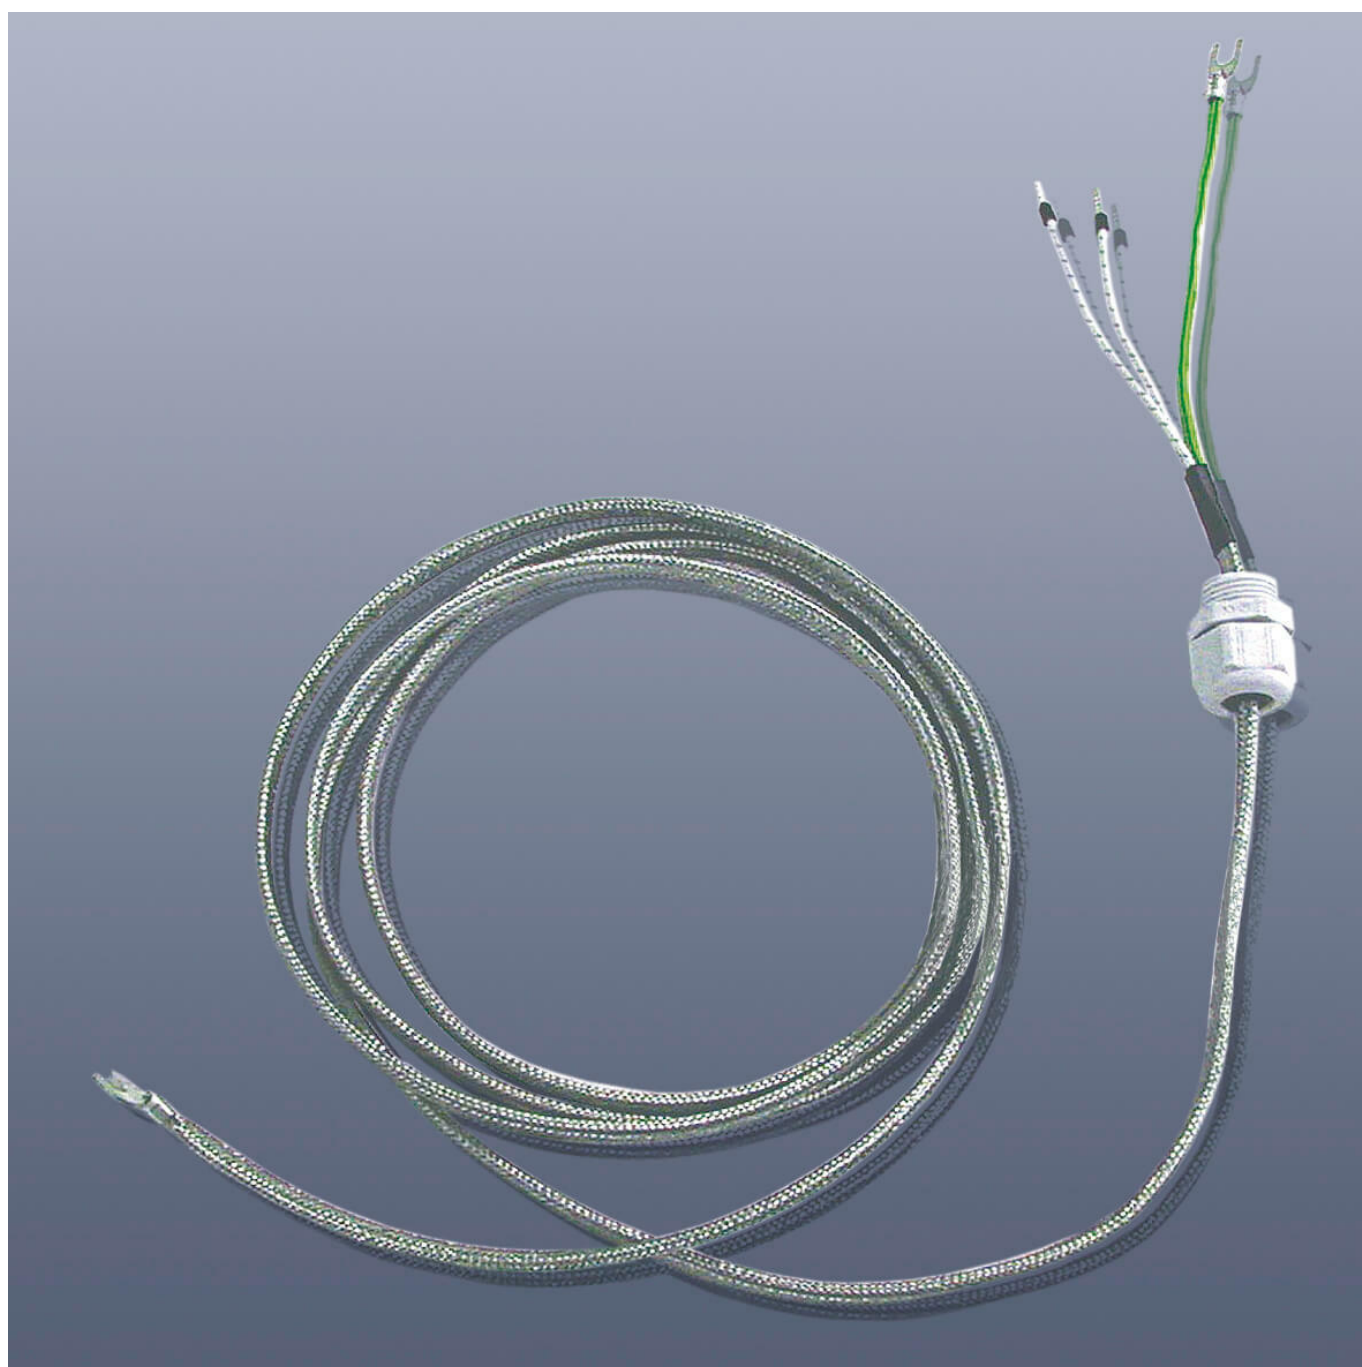

**KM-HT-CN-6 - Topný pás s teflonovou
(PTFE) izolací, do 260°C, IP 64, 8 x 4 mm
délka 6 m**

Objednací kód: **2115.1100060**

Informace o ceně na vyžádání

Parametry

Množstevní jednotka

ks

Topný pás s teflonovou (PTFE) izolací, do 260°C, IP 64, Napájecí kabel 1,5 m bez koncovky, s elektrickou a mechanickou ochranou

- Rozměry: 8x4 mm
- Min. poloměr ohybu: >15 mm
- Instalační mezera: >10 mm
- Napájení: 230 V AC
- Délka: 6 m
- Výkon: 210 W