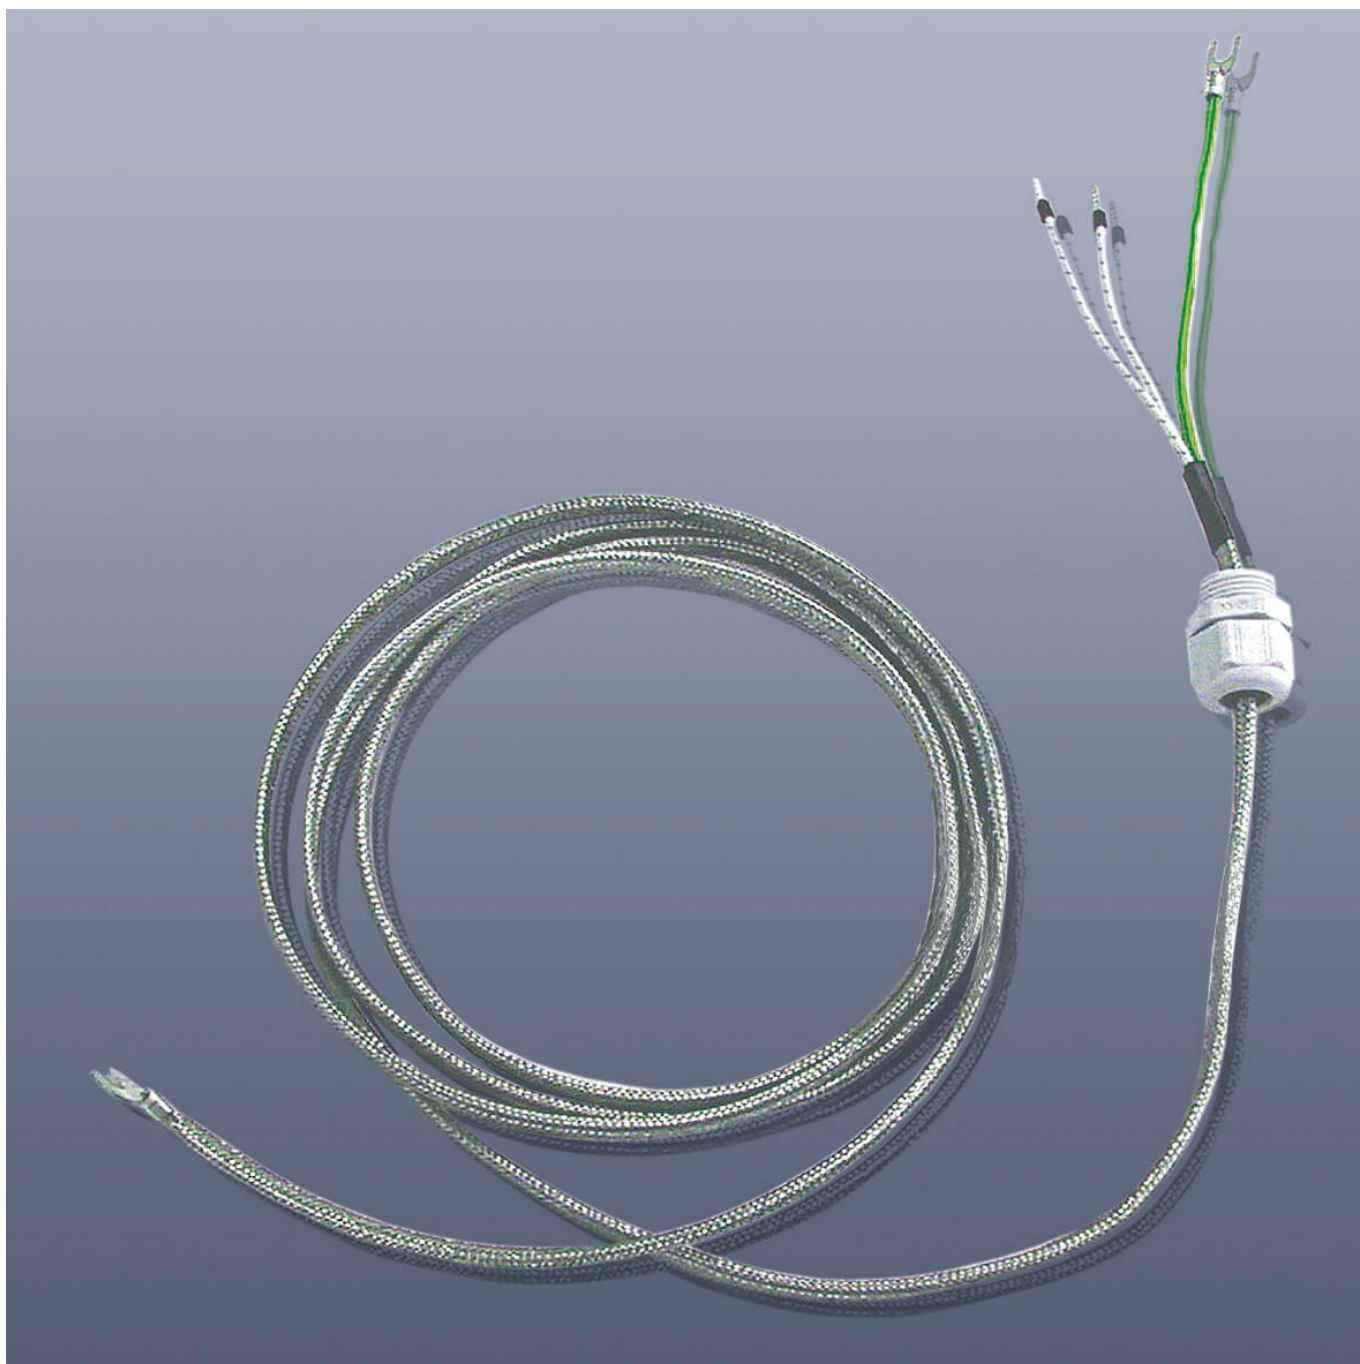

**KM-HT-CN-5 - Topný pás s teflonovou  
(PTFE) izolací, do 260°C, IP 64, 8 x 4 mm  
délka 5 m**

Objednací kód: **2115.11000050**

Informace o ceně na vyžádání

Parametry

Množstevní jednotka

ks

Topný pás s teflonovou (PTFE) izolací, do 260°C, IP 64, Napájecí kabel 1,5 m bez koncovky, s elektrickou a mechanickou ochranou

- Rozměry: 8x4 mm
- Min. poloměr ohybu: >15 mm
- Instalační mezera: >10 mm
- Napájení: 230 V AC
- Délka: 5 m
- Výkon: 175 W