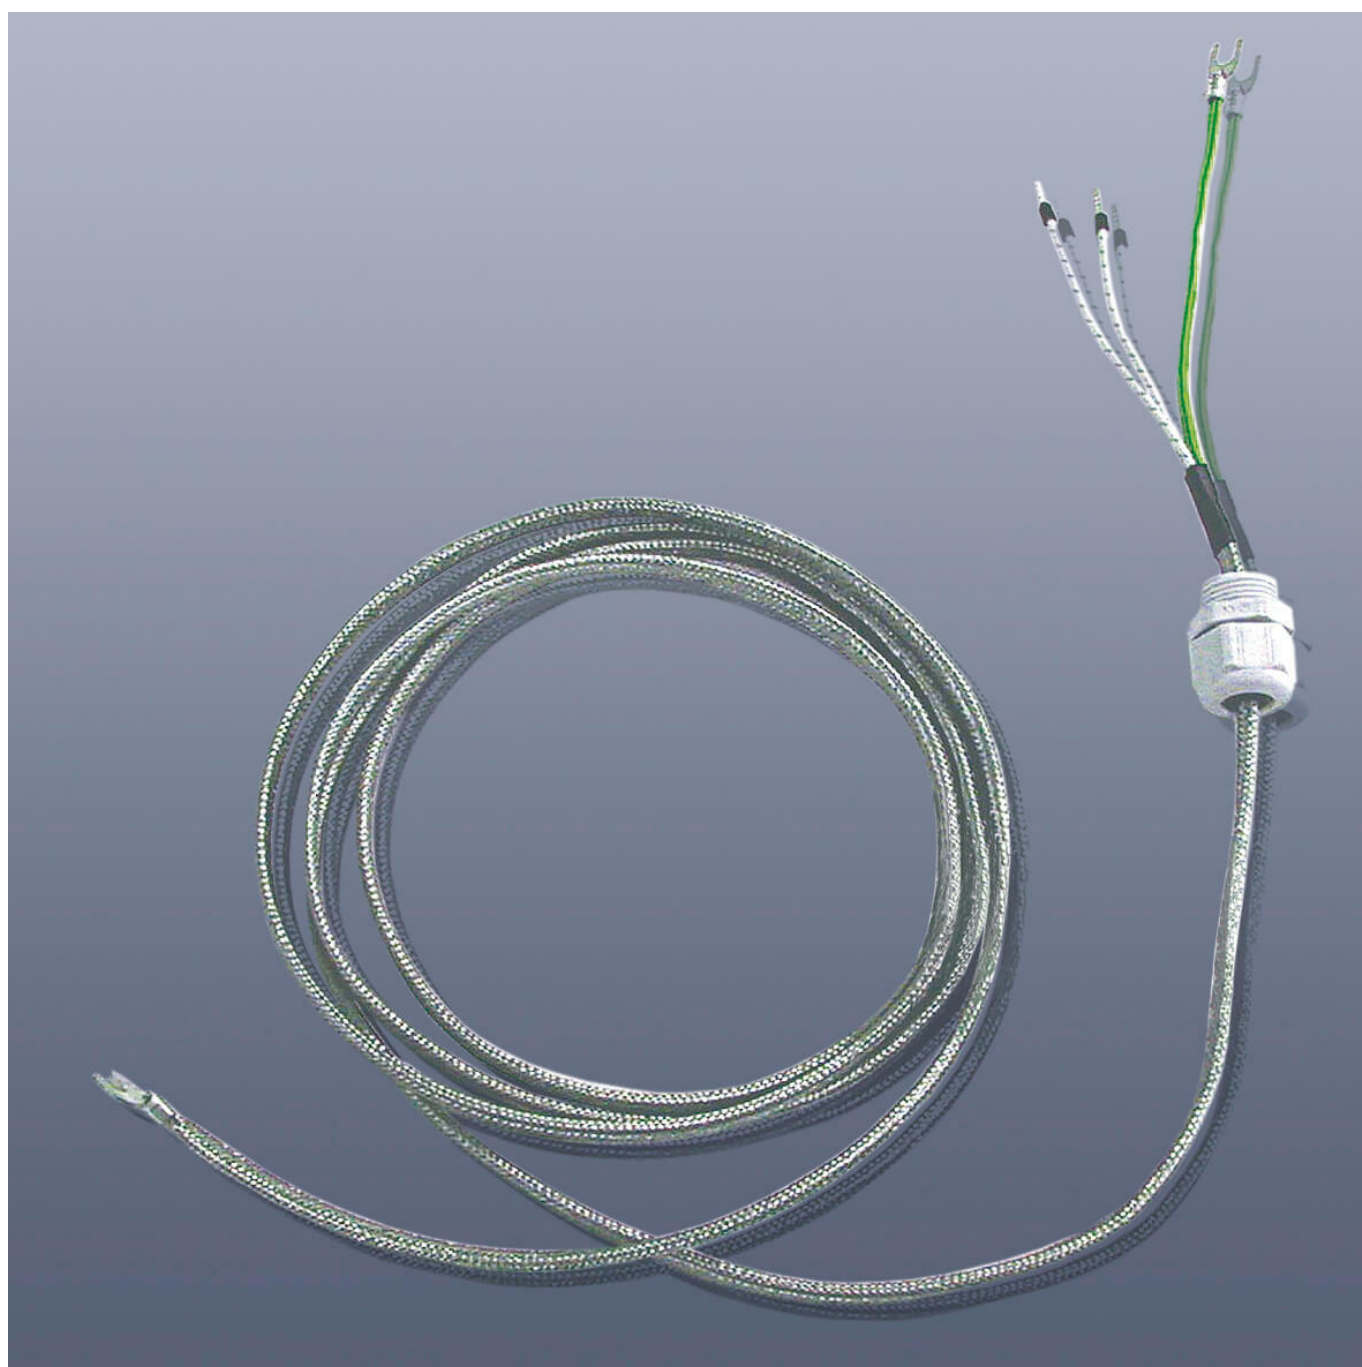

**KM-HT-CN-039 - Topný pás s teflonovou
(PTFE) izolací, do 260°C, IP 64, 8 x 4 mm
délka 3,9 m**

Objednací kód: **2115.11000039**

Informace o ceně na vyžádání

Parametry

Množstevní jednotka

ks

Topný pás s teflonovou (PTFE) izolací, do 260°C, IP 64, Napájecí kabel 1,5 m bez koncovky, s elektrickou a mechanickou ochranou

- Rozměry: 8x4 mm
- Min. poloměr ohybu: >15 mm
- Instalační mezera: >10 mm
- Napájení: 230 V AC
- Délka: 3,9 m
- Výkon: 137 W