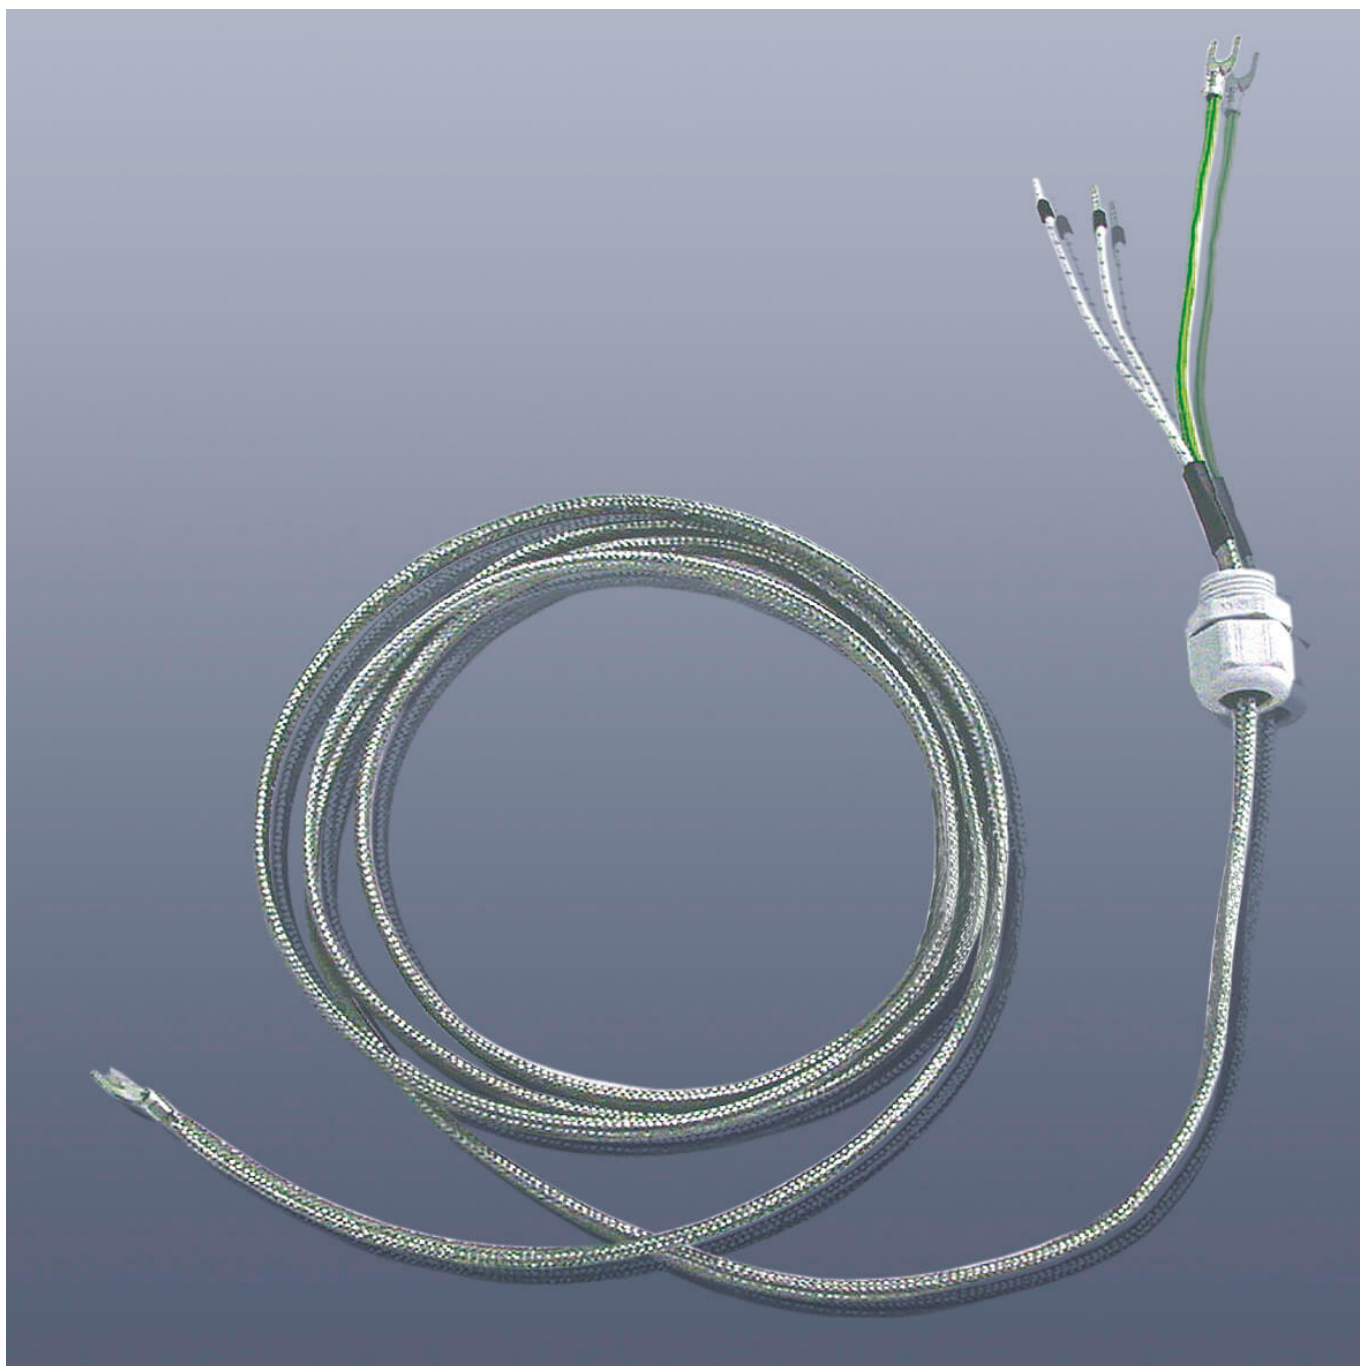

**KM-HT-CN-027 - Topný pás s teflonovou
(PTFE) izolací, do 260°C, IP 64, 8 x 4 mm
délka 2,7 m**

Objednací kód: **2115.1100027**

Informace o ceně na vyžádání

Parametry

Množstevní jednotka

ks

Topný pás s teflonovou (PTFE) izolací, do 260°C, IP 64, Napájecí kabel 1,5 m bez koncovky, s elektrickou a mechanickou ochranou

- Rozměry: 8x4 mm
- Min. poloměr ohybu: >15 mm
- Instalační mezera: >10 mm
- Napájení: 230 V AC
- Délka: 2,7 m
- Výkon: 95 W