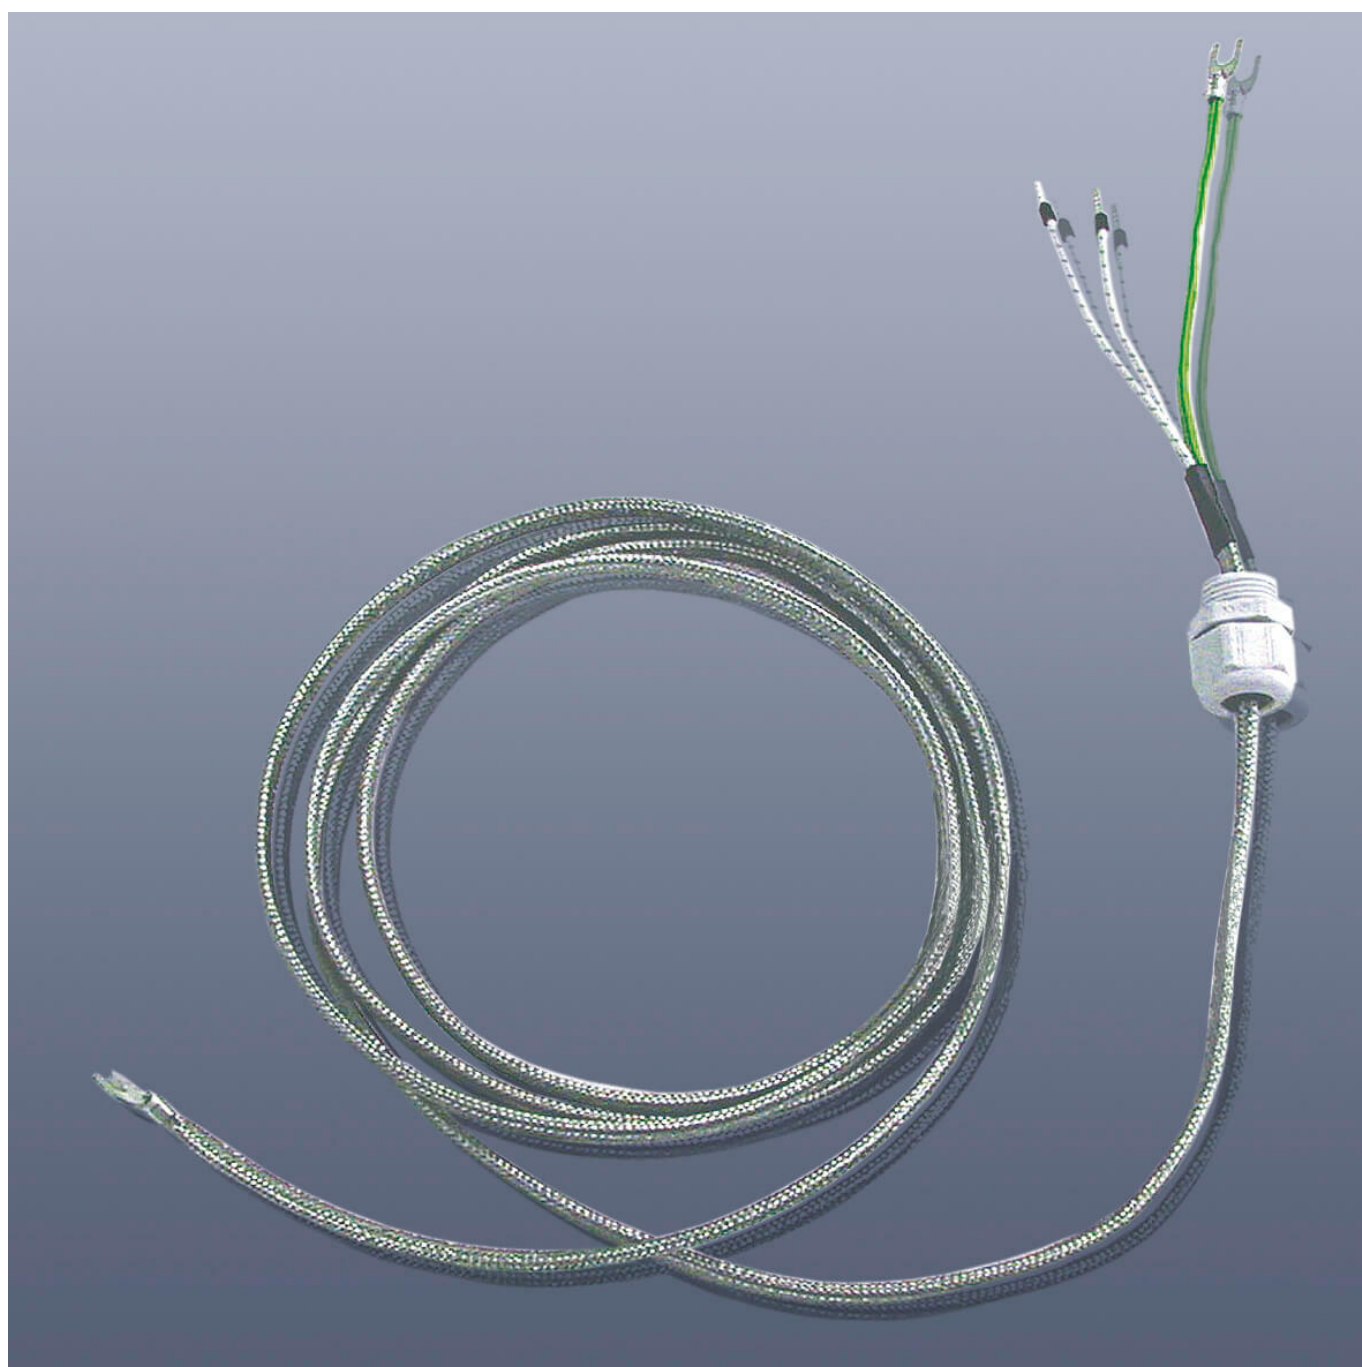

**KM-HT-CN-019 - Topný pás s teflonovou
(PTFE) izolací, do 260°C, IP 64, 8 x 4 mm
délka 1,9 m**

Objednací kód: **2115.11000019**

Informace o ceně na vyžádání

Parametry

Množstevní jednotka

ks

Topný pás s teflonovou (PTFE) izolací, do 260°C, IP 64, Napájecí kabel 1,5 m bez koncovky, s elektrickou a mechanickou ochranou

- Rozměry: 8x4 mm
- Min. poloměr ohybu: >15 mm
- Instalační mezera: >10 mm
- Napájení: 230 V AC
- Délka: 1,9 m
- Výkon: 67 W