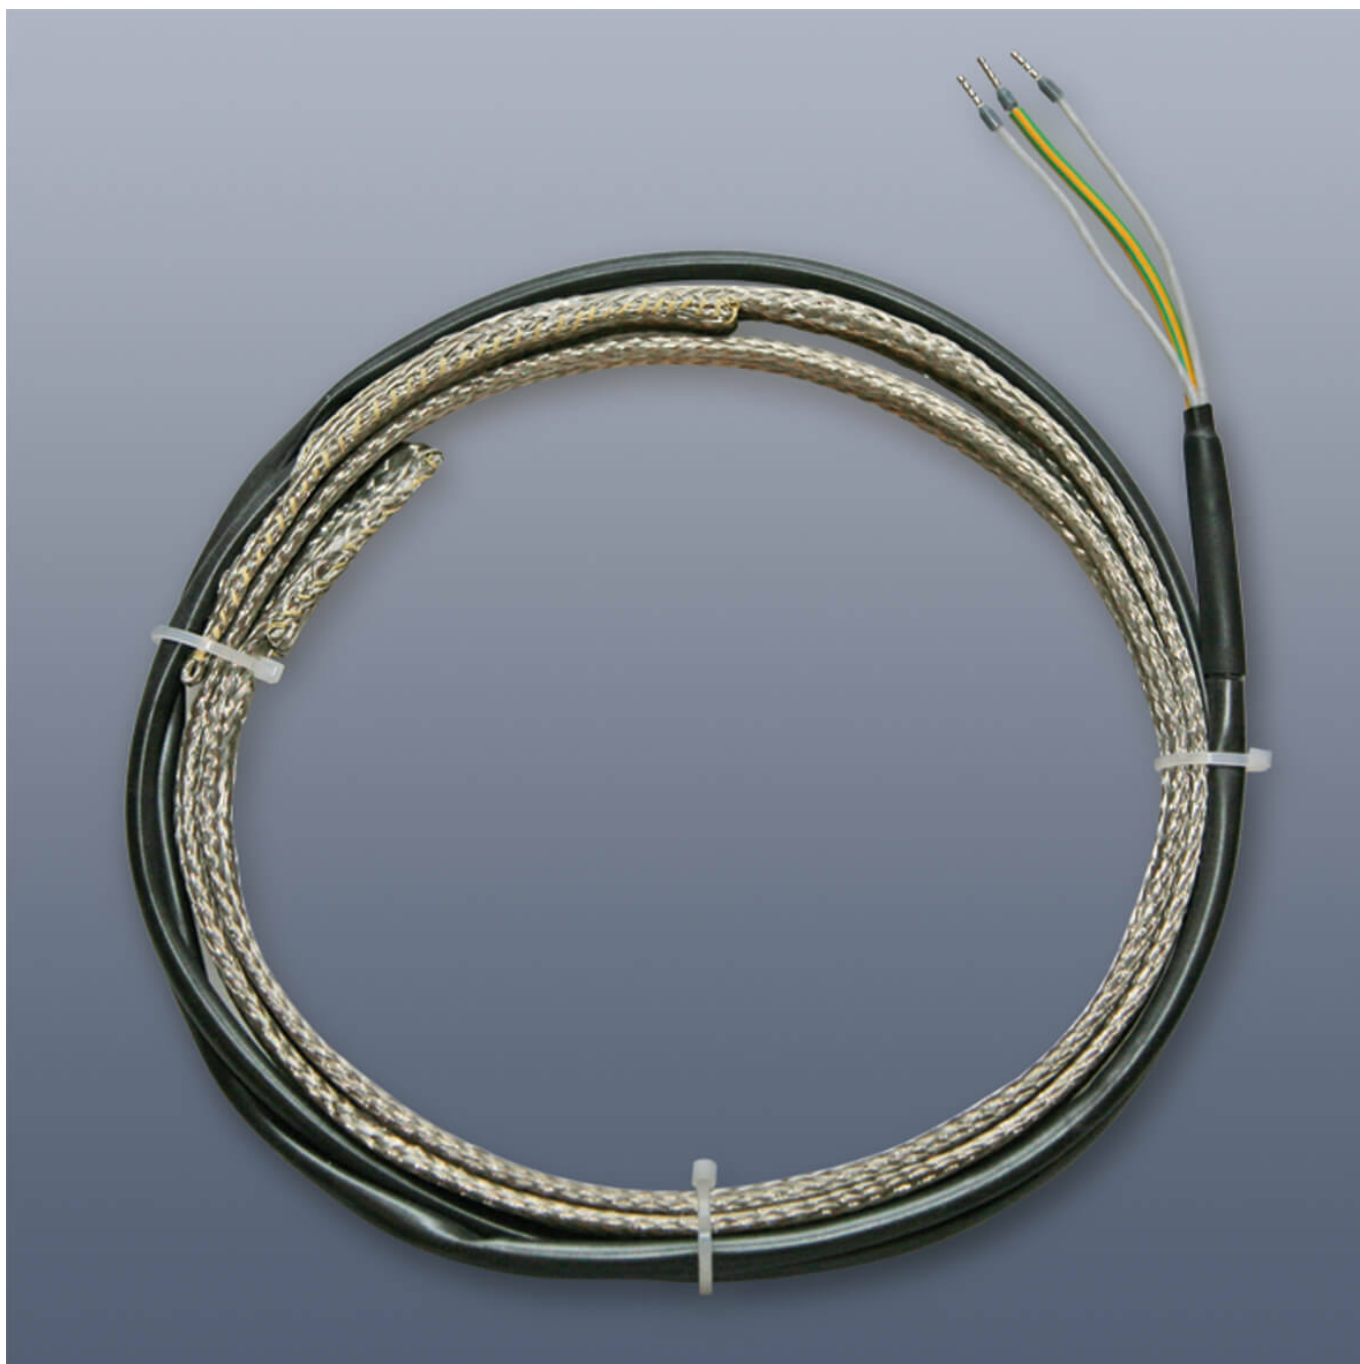

**KM-HT-PSS-8 - Topný pás s teflonovou
(PTFE) izolací, do 260°C, IP 64, 22 x 3 mm
délka 8 m**

Objednací kód: **2115.15000080**

Informace o ceně na vyžádání

Parametry

Množstevní jednotka

ks

Topný pás s teflonovou (PTFE) izolací, do 260°C, IP 64, Napájecí kabel 1,5 m bez koncovky, s elektrickou a mechanickou ochranou

- Rozměry: 22×3 mm
- Min. poloměr ohybu: >5 mm
- Instalační mezera: >10 mm
- Napájení: 230 V AC
- Délka: 8 m
- Výkon: 800 W