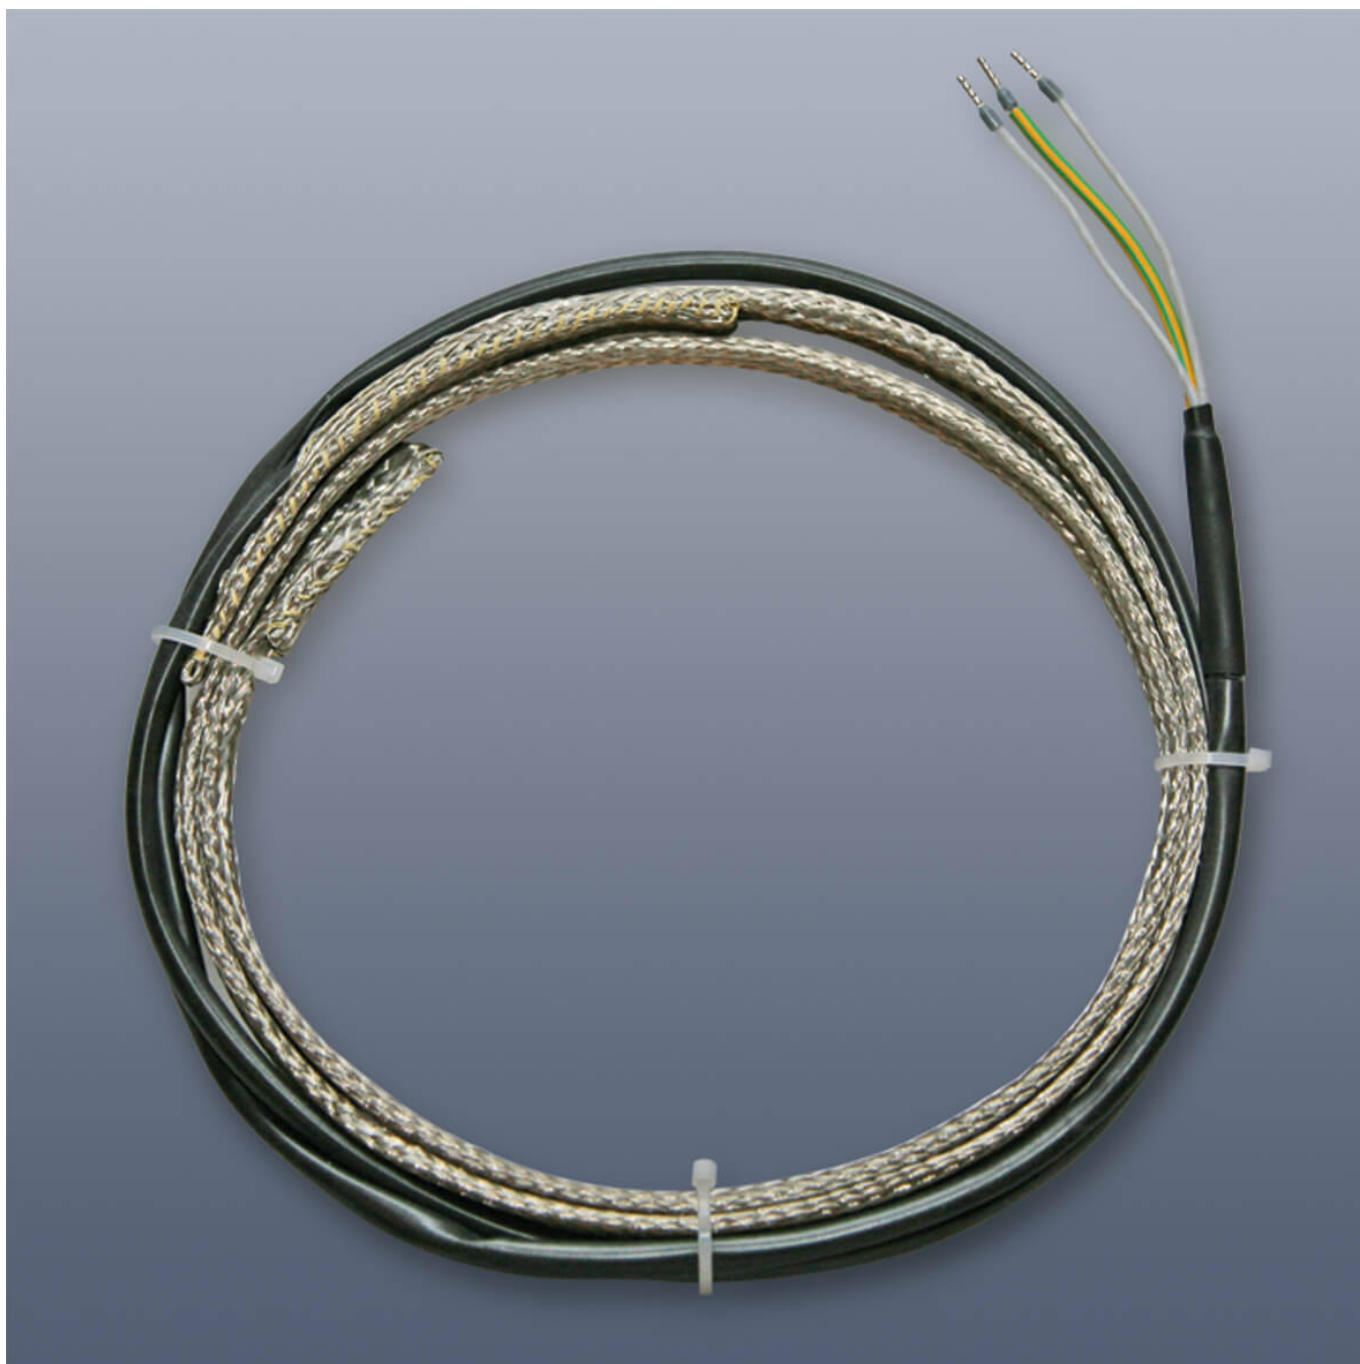

**KM-HT-PSS-8 - Topný pás s teflonovou  
(PTFE) izolací, do 260°C, IP 64, 22 x 3 mm  
délka 8 m**

Objednací kód: **2115.15000080**

Informace o ceně na vyžádání

Parametry

Množstevní jednotka

ks

Topný pás s teflonovou (PTFE) izolací, do 260°C, IP 64, Napájecí kabel 1,5 m bez koncovky, s elektrickou a mechanickou ochranou

- Rozměry: 22×3 mm
- Min. poloměr ohybu: >5 mm
- Instalační mezera: >10 mm
- Napájení: 230 V AC
- Délka: 8 m
- Výkon: 800 W