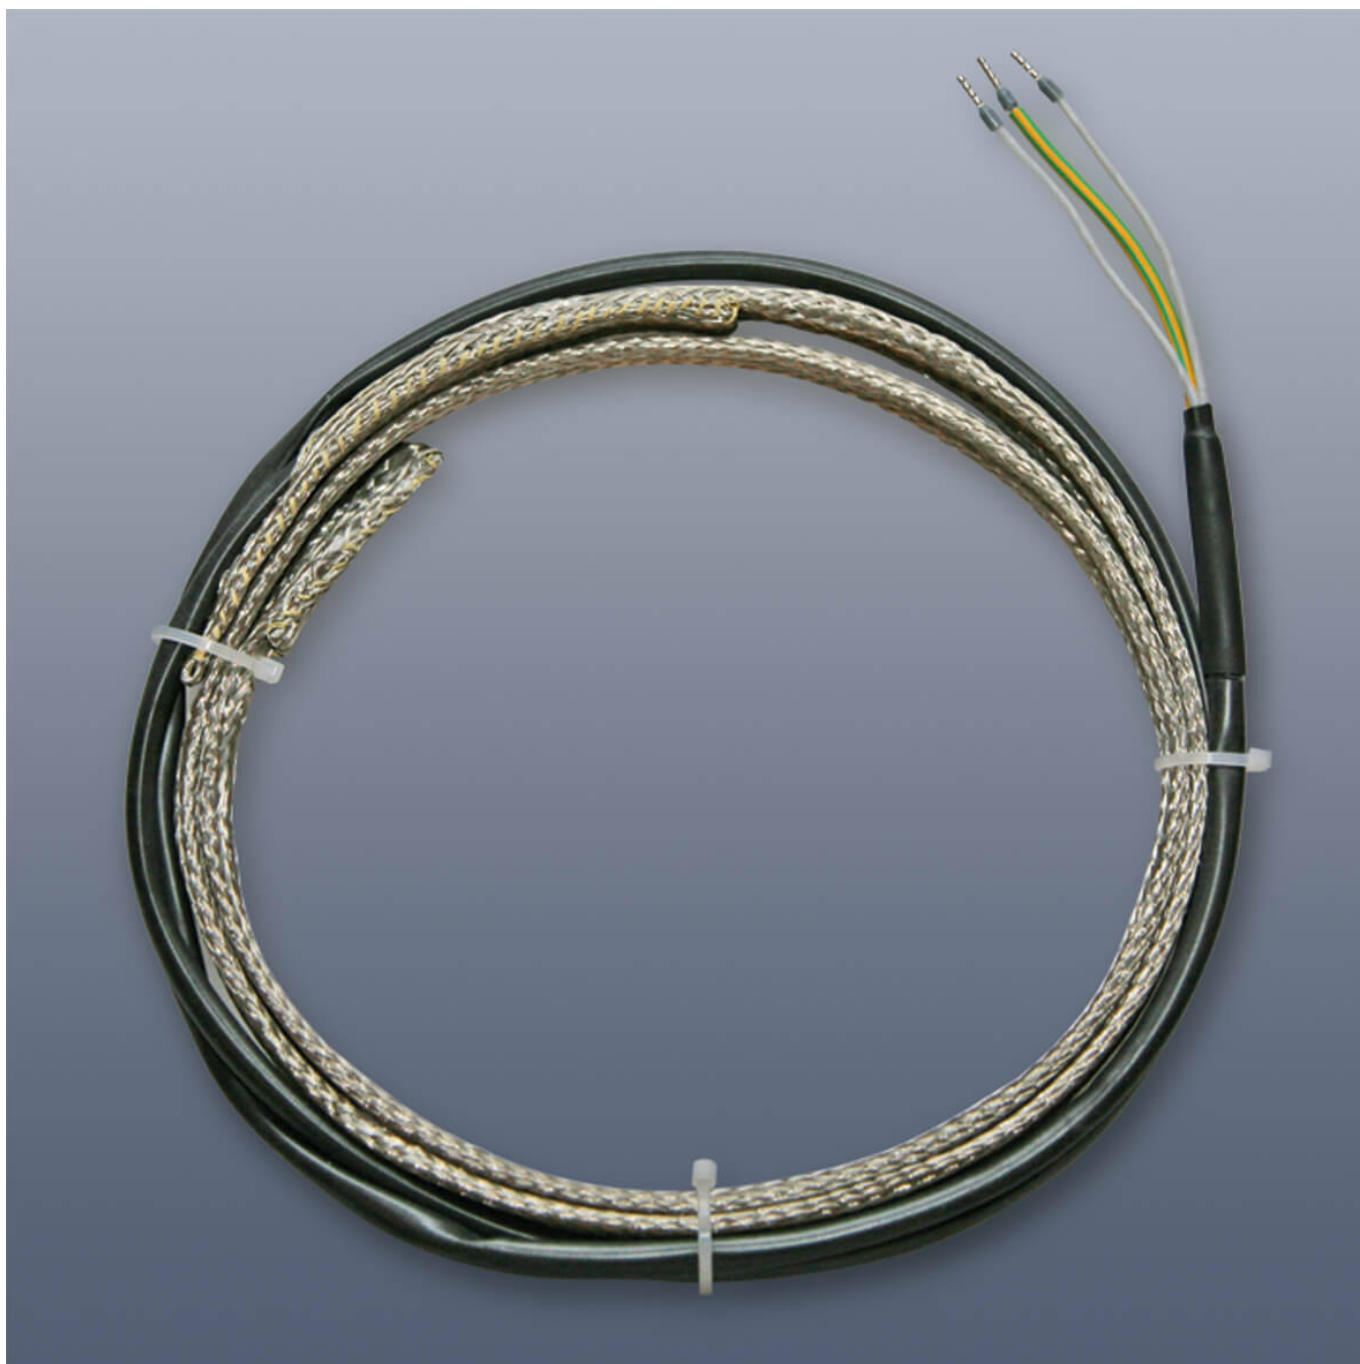

**KM-HT-PSS-6 - Topný pás s teflonovou  
(PTFE) izolací, do 260°C, IP 64, 22 x 3 mm  
délka 6 m**

Objednací kód: **2115.15000060**

Informace o ceně na vyžádání

Parametry

Množstevní jednotka

ks

Topný pás s teflonovou (PTFE) izolací, do 260°C, IP 64, Napájecí kabel 1,5 m bez koncovky, s elektrickou a mechanickou ochranou

- Rozměry: 22×3 mm
- Min. poloměr ohybu: >5 mm
- Instalační mezera: >10 mm
- Napájení: 230 V AC
- Délka: 6 m
- Výkon: 550 W