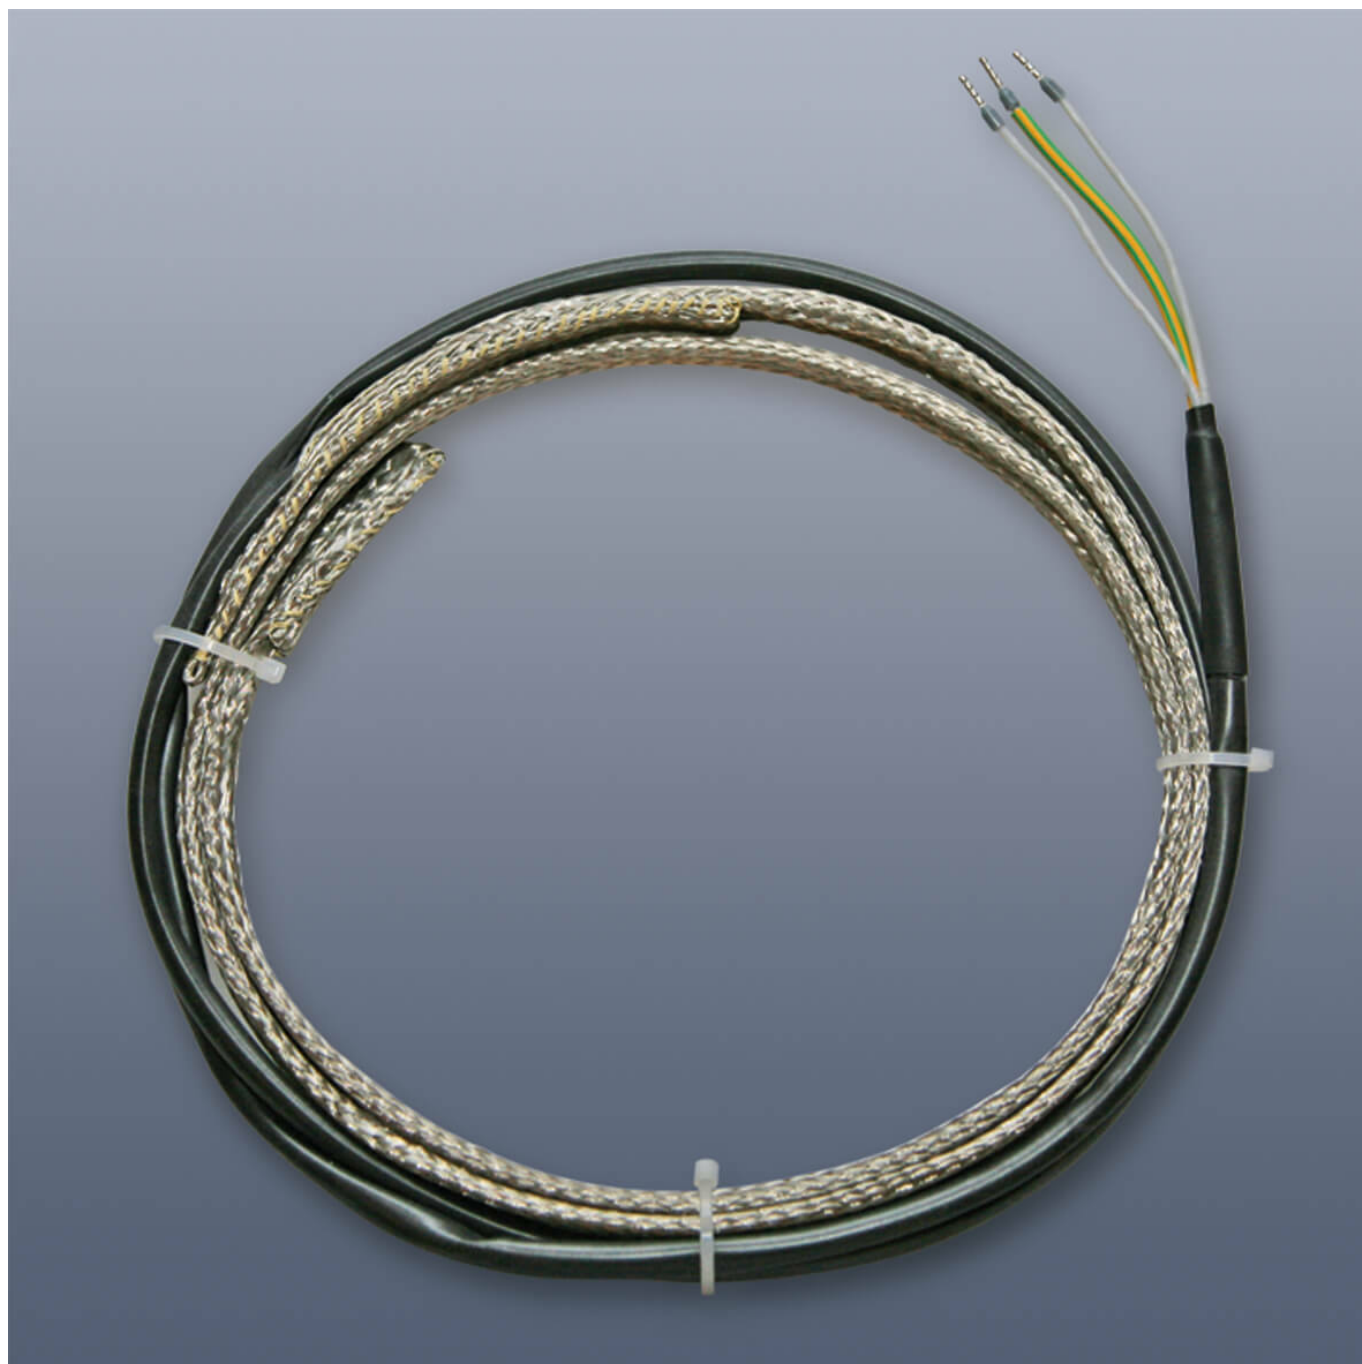

**KM-HT-PSS-045 - Topný pás s teflonovou
(PTFE) izolací, do 260°C, IP 64, 22 x 3 mm
délka 4,5 m**

Objednací kód: **2115.15000045**

Informace o ceně na vyžádání

Parametry

Množstevní jednotka

ks

Topný pás s teflonovou (PTFE) izolací, do 260°C, IP 64, Napájecí kabel 1,5 m bez koncovky, s elektrickou a mechanickou ochranou

- Rozměry: 22×3 mm
- Min. poloměr ohybu: >5 mm
- Instalační mezera: >10 mm
- Napájení: 230 V AC
- Délka: 4,5 m
- Výkon: 430 W