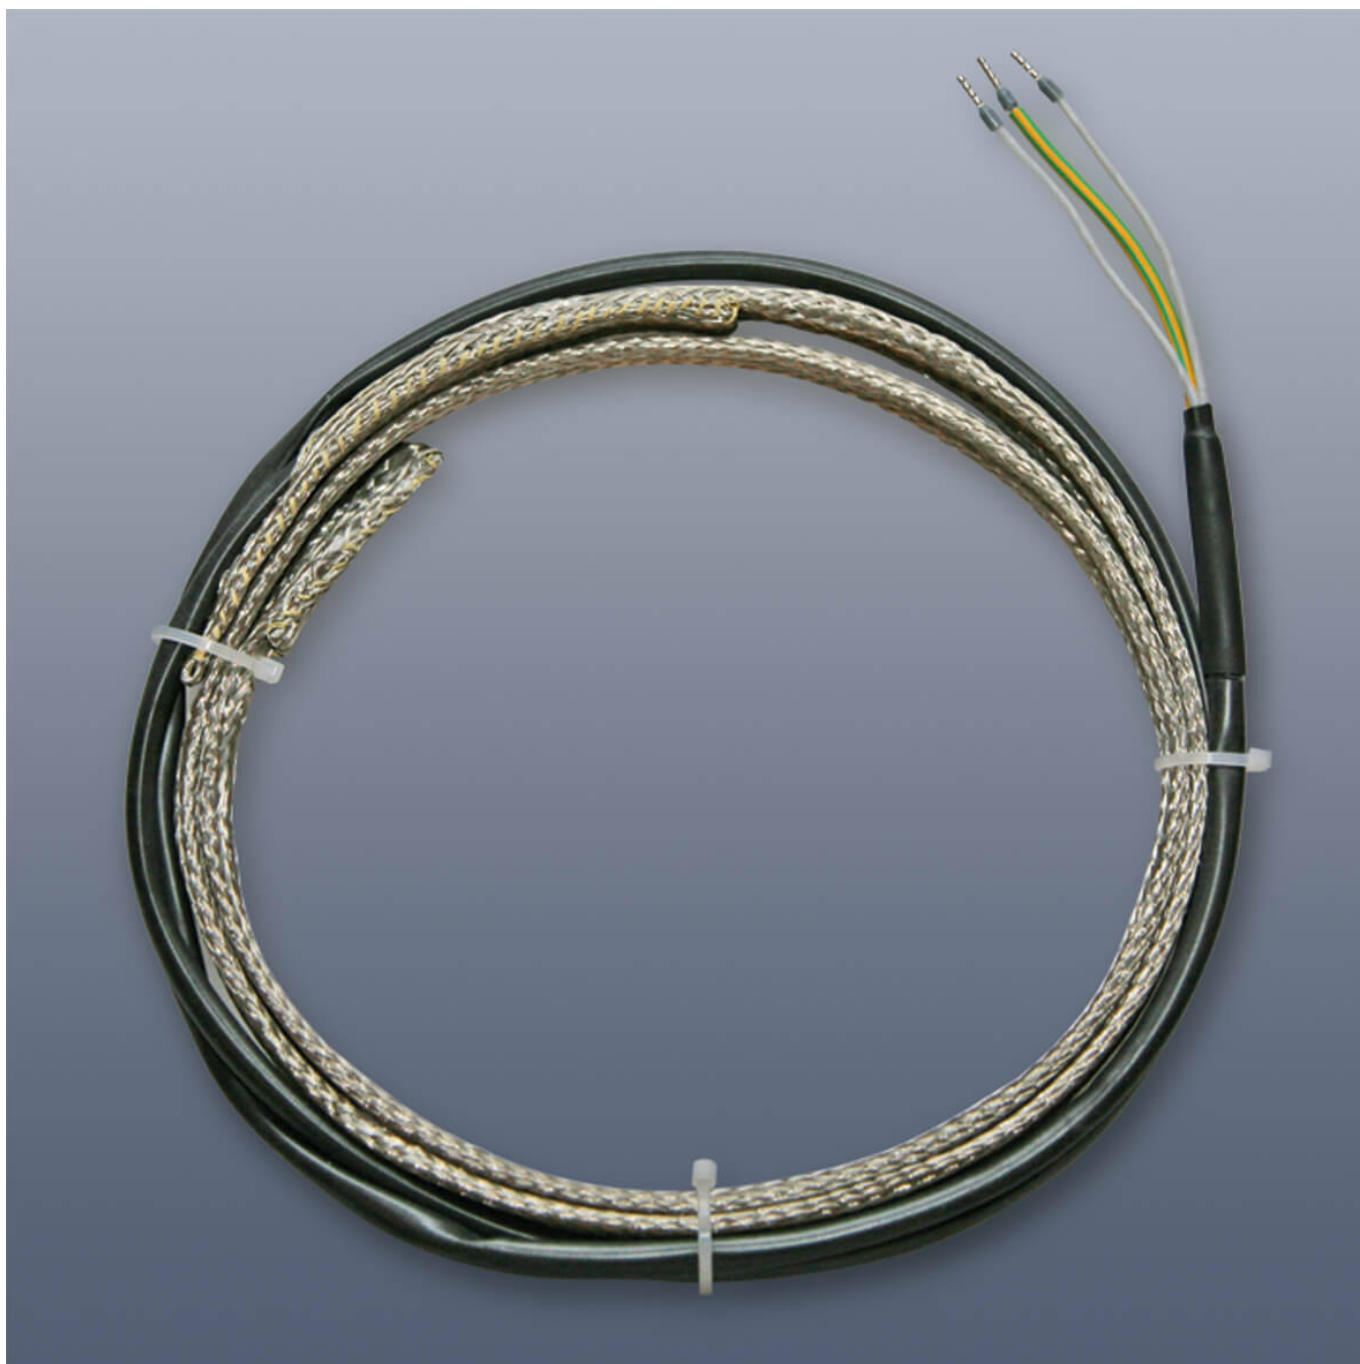

**KM-HT-PSS-025 - Topný pás s teflonovou  
(PTFE) izolací, do 260°C, IP 64, 22 x 3 mm  
délka 2,5 m**

Objednací kód: **2115.15000025**

Informace o ceně na vyžádání

Parametry

Množstevní jednotka

ks

Topný pás s teflonovou (PTFE) izolací, do 260°C, IP 64, Napájecí kabel 1,5 m bez koncovky, s elektrickou a mechanickou ochranou

- Rozměry: 22×3 mm
- Min. poloměr ohybu: >5 mm
- Instalační mezera: >10 mm
- Napájení: 230 V AC
- Délka: 2,5 m
- Výkon: 260 W