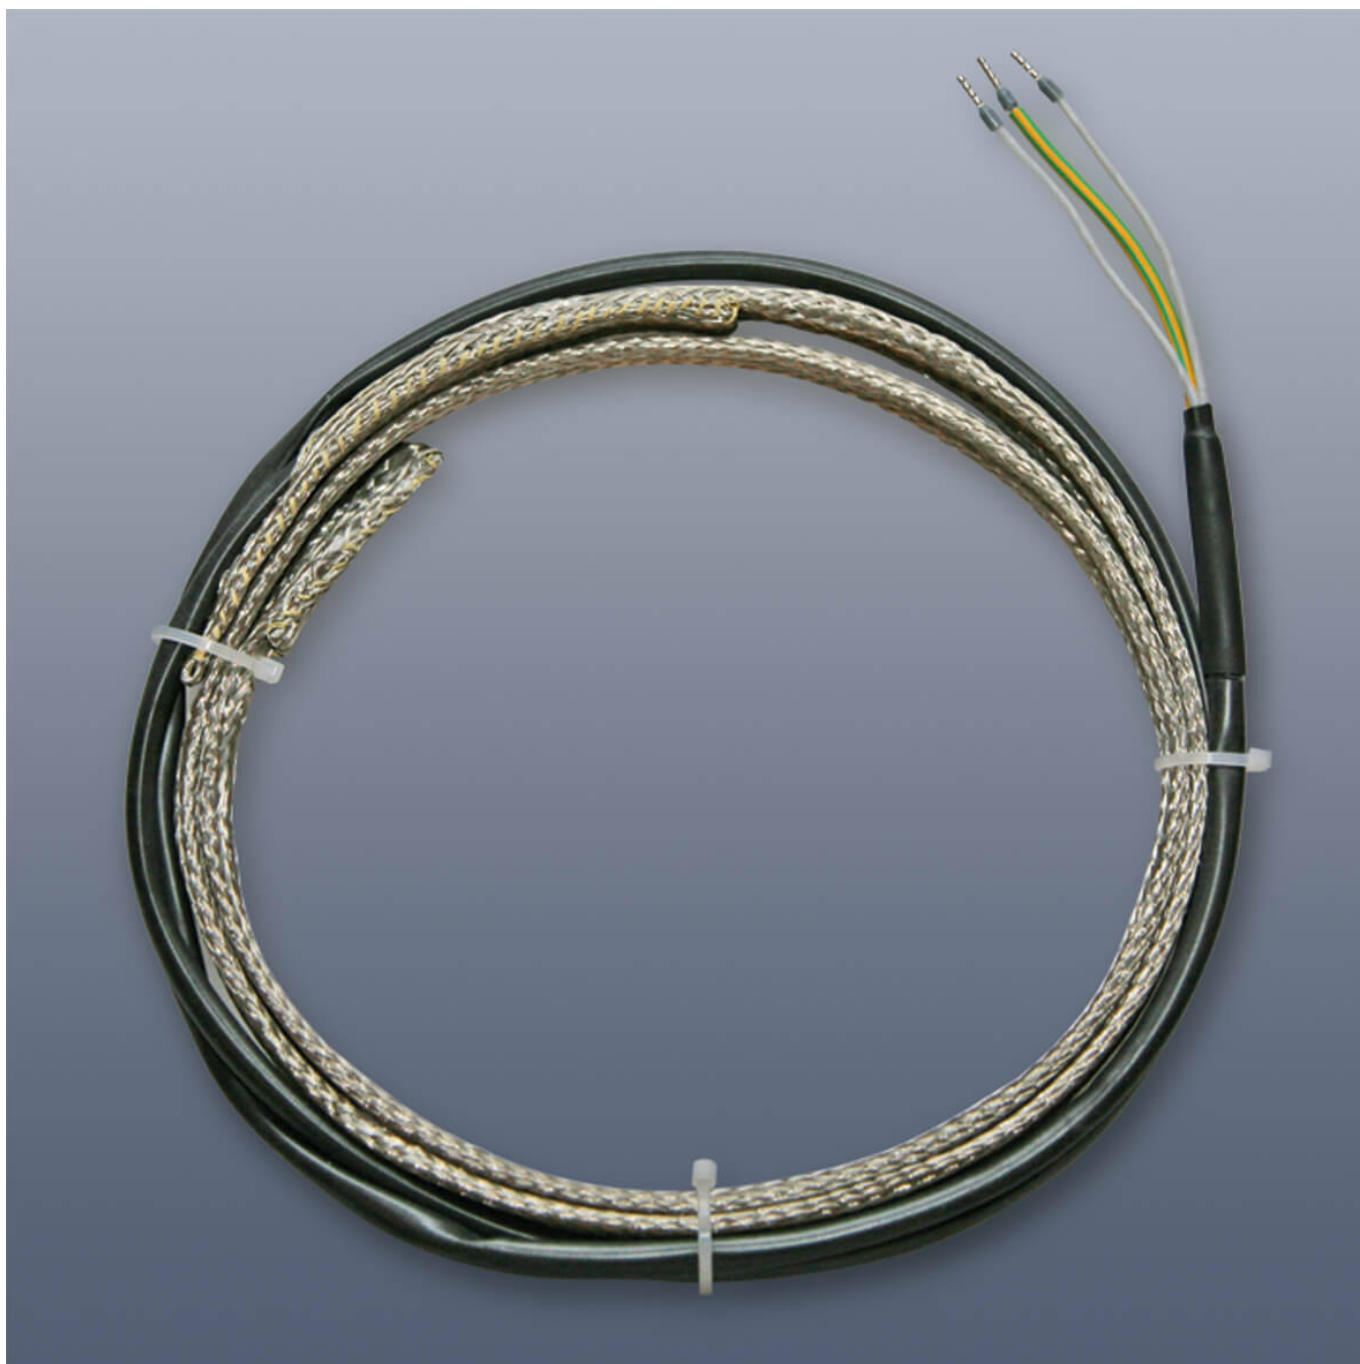

**KM-HT-PSS-012 - Topný pás s teflonovou  
(PTFE) izolací, do 260°C, IP 64, 22 x 3 mm  
délka 1,2 m**

Objednací kód: **2115.15000012**

Informace o ceně na vyžádání

Parametry

Množstevní jednotka

ks

Topný pás s teflonovou (PTFE) izolací, do 260°C, IP 64, Napájecí kabel 1,5 m bez koncovky, s elektrickou a mechanickou ochranou

- Rozměry: 22×3 mm
- Min. poloměr ohybu: >5 mm
- Instalační mezera: >10 mm
- Napájení: 230 V AC
- Délka: 1,2 m
- Výkon: 110 W