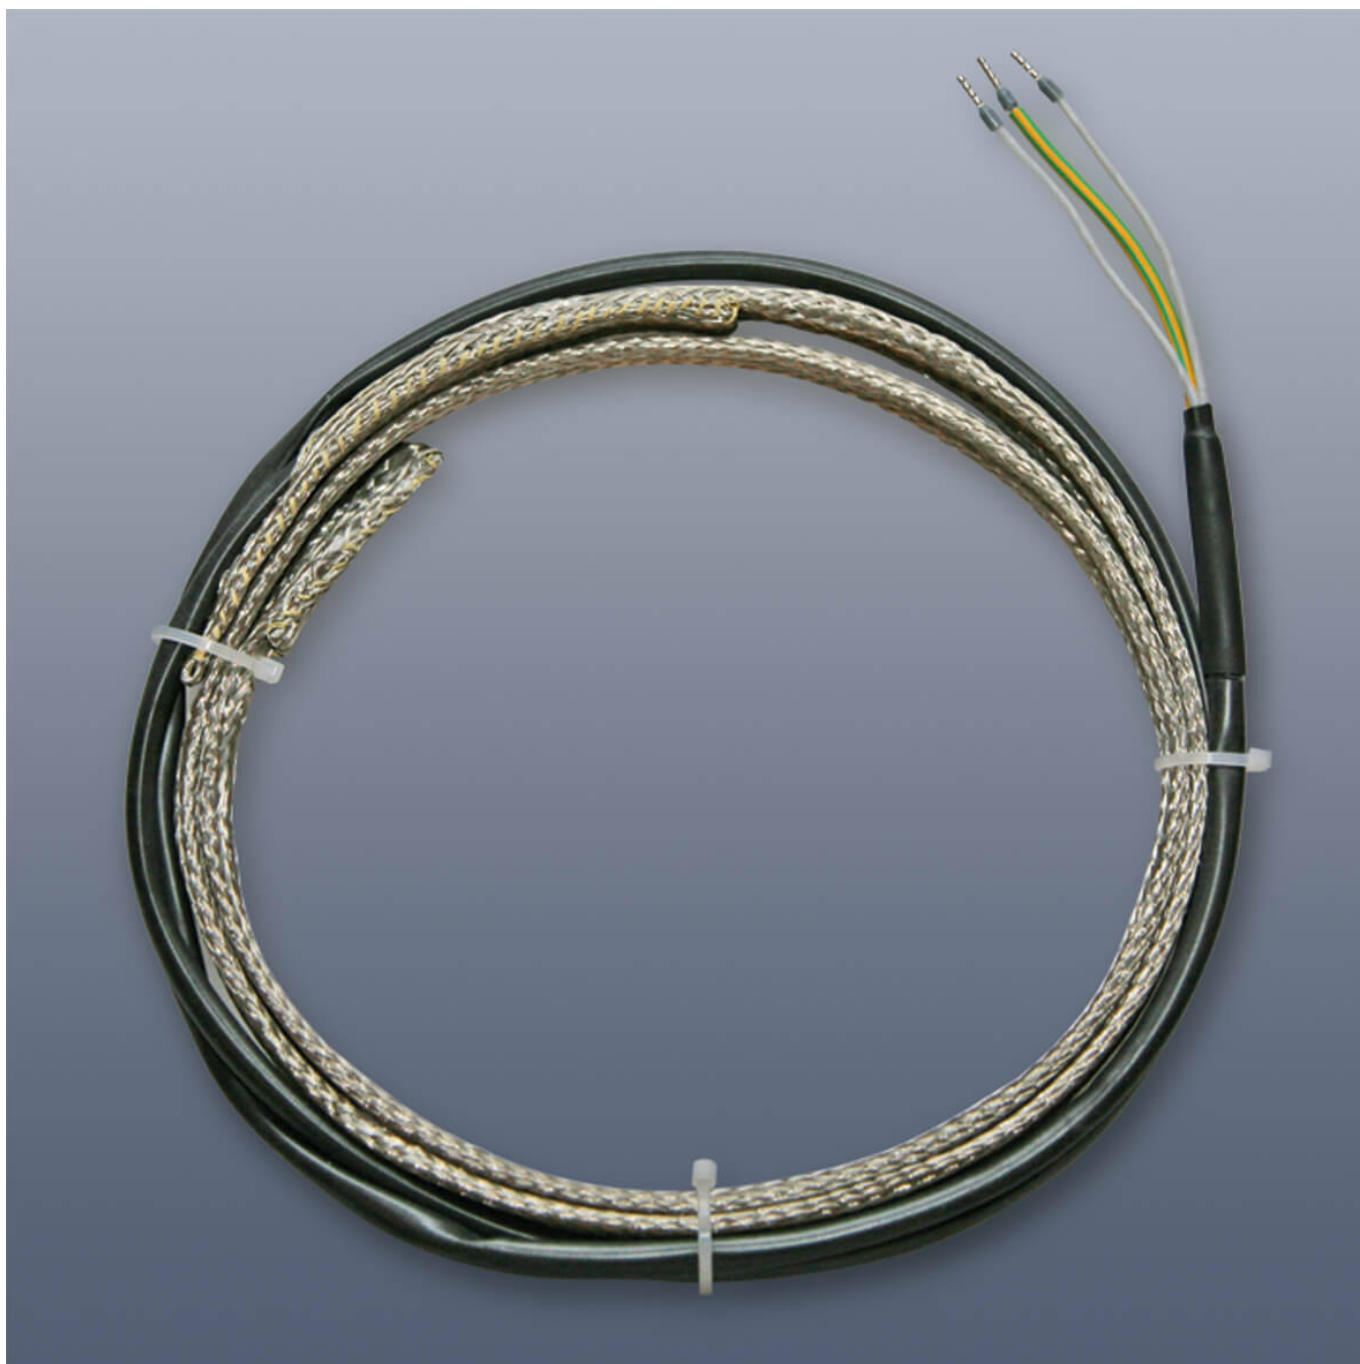

**KM-HT-PSS-006 - Topný pás s teflonovou
(PTFE) izolací, do 260°C, IP 64, 22 x 3 mm
délka 0,6 m**

Objednací kód: **2115.15000006**

Informace o ceně na vyžádání

Parametry

Množstevní jednotka

ks

Topný pás s teflonovou (PTFE) izolací, do 260°C, IP 64, Napájecí kabel 1,5 m bez koncovky, s elektrickou a mechanickou ochranou

- Rozměry: 22×3 mm
- Min. poloměr ohybu: >5 mm
- Instalační mezera: >10 mm
- Napájení: 230 V AC
- Délka: 0,6 m
- Výkon: 75 W