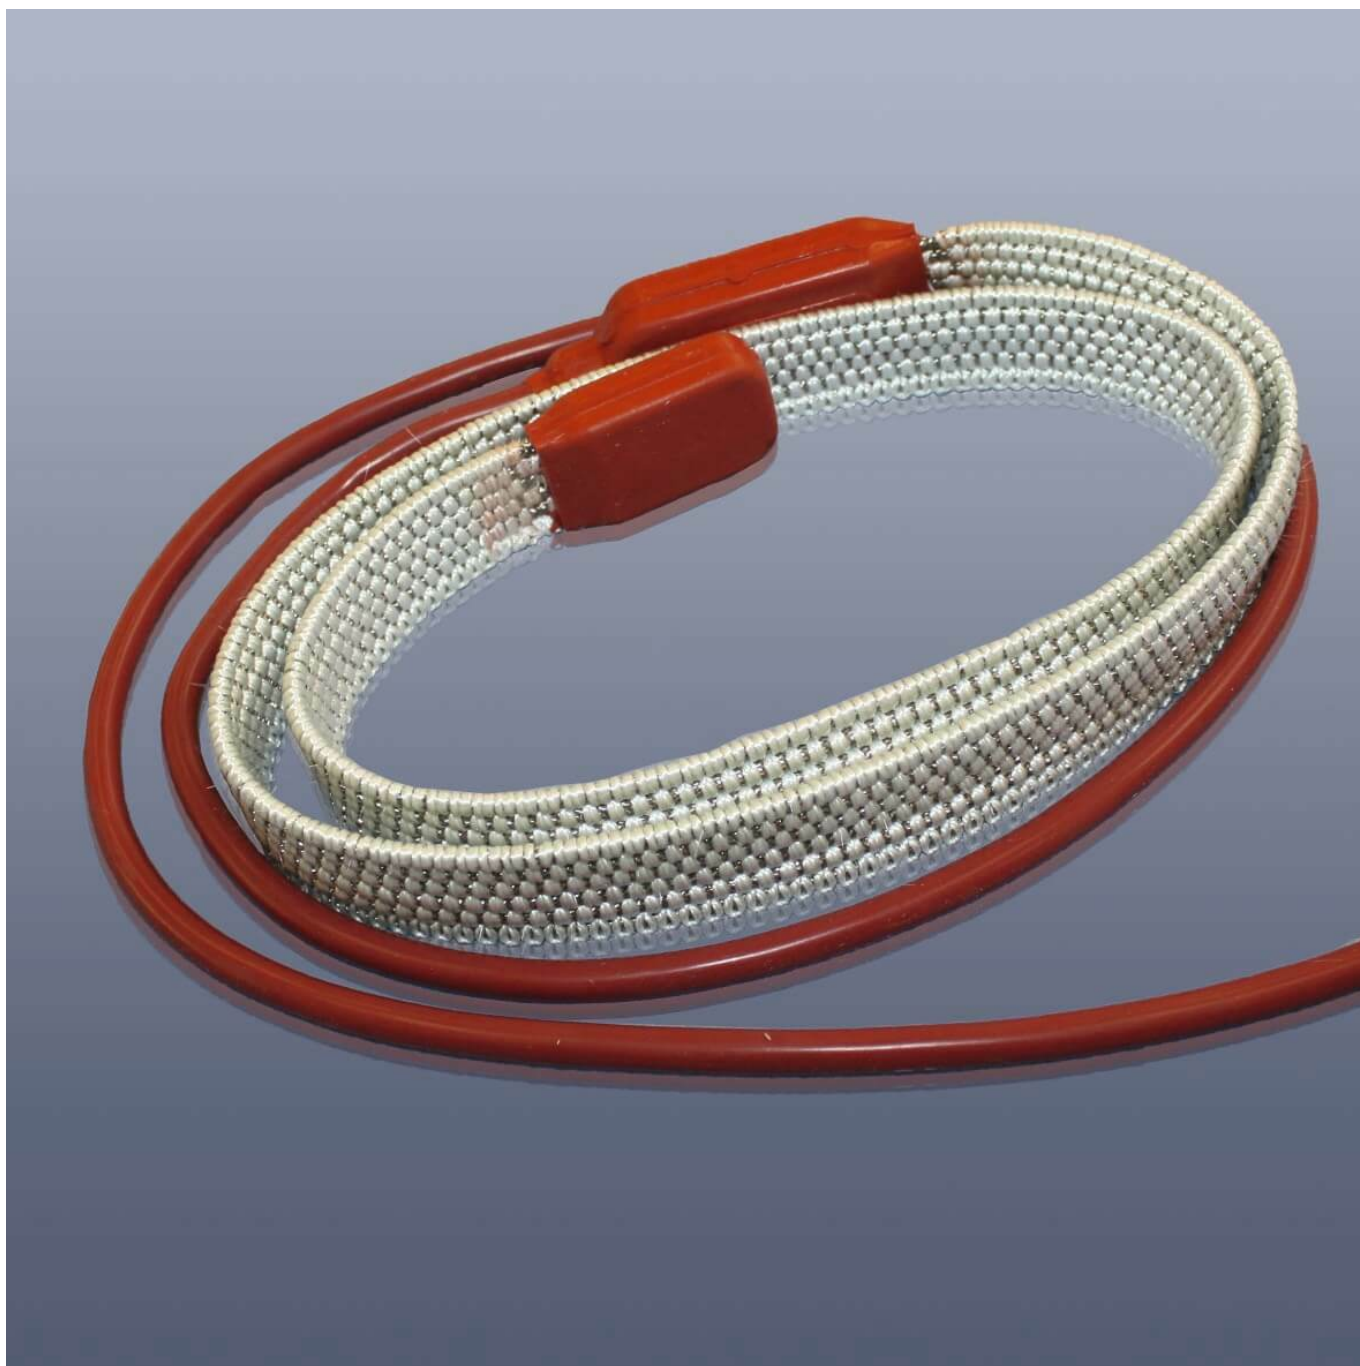

**KM-HT-PSM-5 - Topný pás s teflonovou  
(PTFE) izolací, do 260°C, IP 64, 27 x 4 mm  
délka 5 m**

Objednací kód: **2115.12020050**

Informace o ceně na vyžádání

Parametry

Množstevní jednotka

ks

Topný pás s teflonovou (PTFE) izolací, do 260°C, IP 64, Napájecí kabel 1,5 m bez koncovky, s vnitřním kovovým ochranným opletením.

- Rozměry: 27×4 mm
- Min. poloměr ohybu: >10 mm
- Instalační mezera: >10 mm
- Napájení: 230 V AC
- Délka: 5 m
- Výkon: 820 W