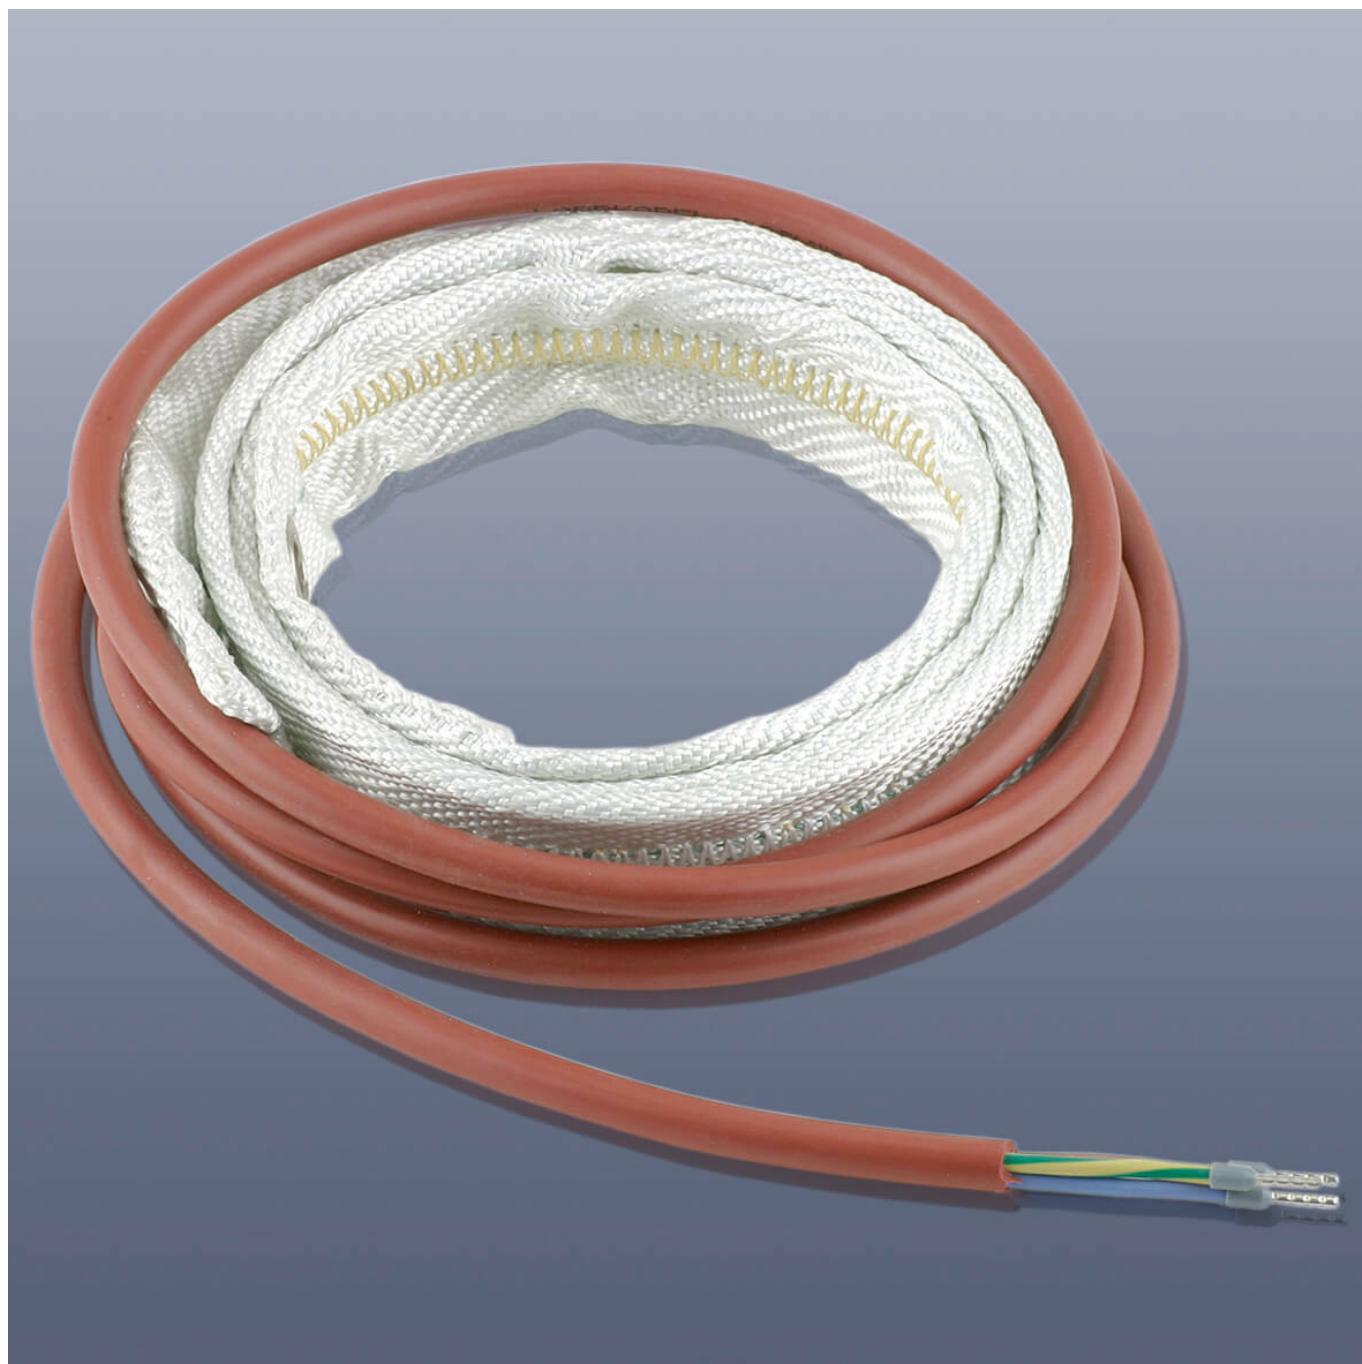

**KM-HT-PSG-1 - Topný pás s teflonovou
(PTFE) izolací, do 260°C, IP 64, 25 x 7 mm
délka 1 m**

Objednací kód: 2115.12010010

Informace o ceně na vyžádání

Parametry

Množstevní jednotka

ks

Topný pás s teflonovou (PTFE) izolací, do 260°C, IP 64, Napájecí kabel 1,5 m bez koncovky, s vnitřním kovovým ochranným opletením.

- Rozměry: 25×7 mm
- Min. poloměr ohybu: >20 mm
- Instalační mezera: >10 mm
- Napájení: 230 V AC
- Délka: 1 m
- Výkon: 44 W