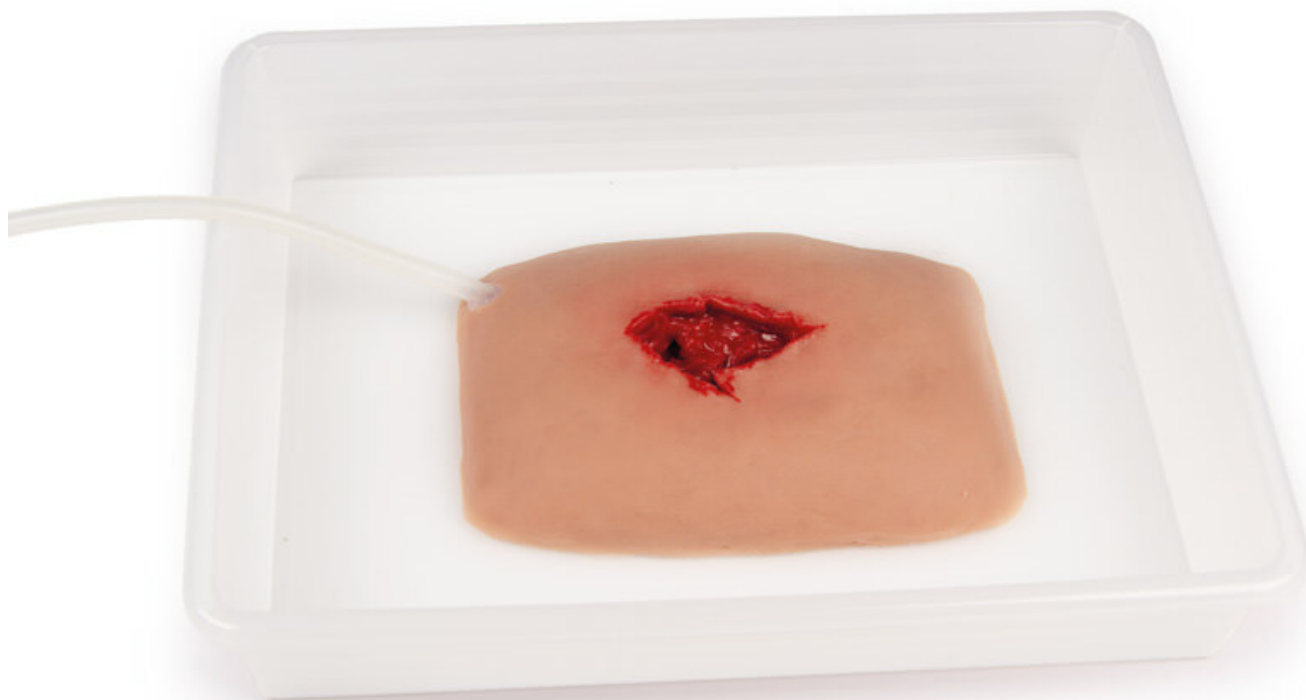

NW110 - Model pro nácvik utěsnění rány

Objednací kód: **4003.NW110**

Cena bez DPH 9.675,00 Kč

Cena s DPH 11.706,75 Kč

Parametry

Množstevní jednotka ks

Tento model znázorňuje velkou ránu s vážným krvácením pro nácvik utěsnění rány. S přívodem pro funkci krvácení. Model lze přichytit ke kůži, nebo k figuríně. Pro delší nácvik, nebo lepší přilnavost lze doobjednat lepidlo.

Dodáváno v úložné krabici.

Velikost modelu: přibližně 18,5 x 14 x 4 cm