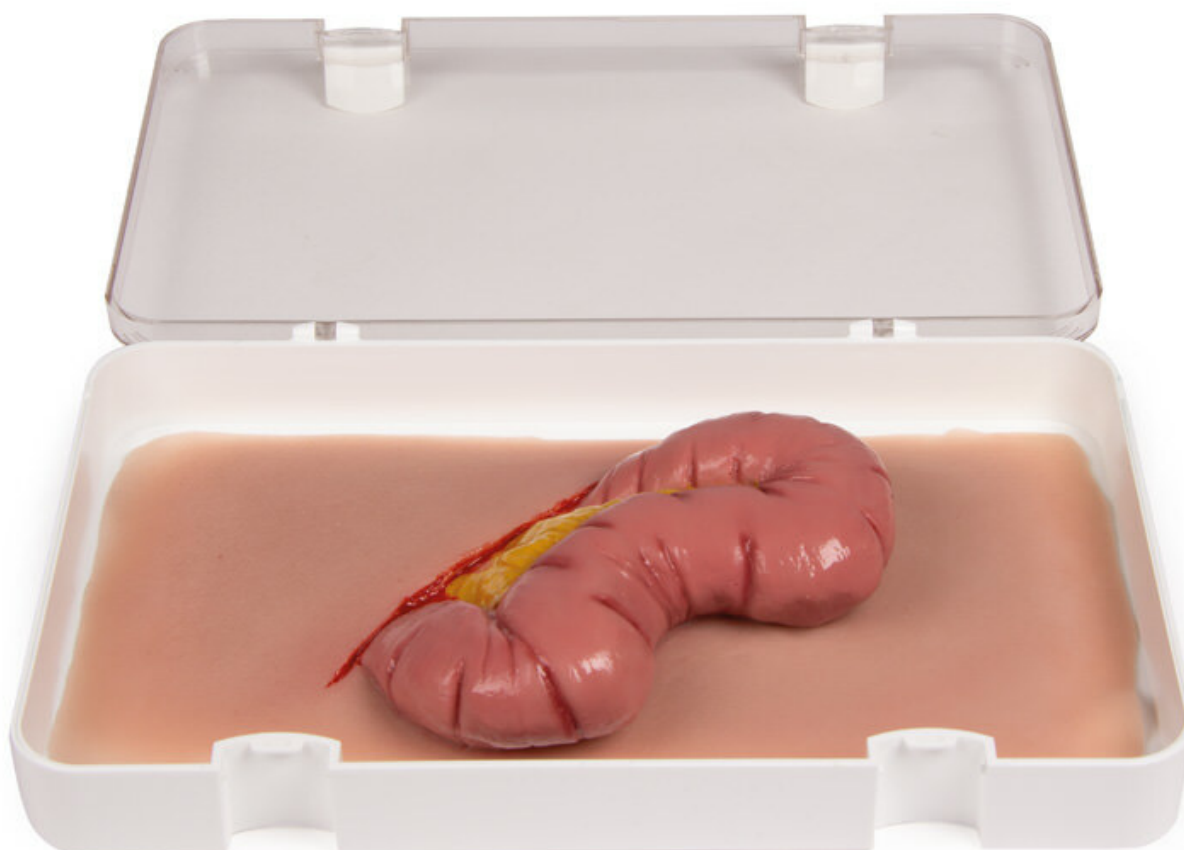

## NW109 - Model zranění s vyčnívajícím tlustým střevem

Objednací kód: 4003.NW109

Cena bez DPH	12.050,00 Kč
Cena s DPH	14.580,50 Kč

#### Parametry

Množstevní jednotka ks

Tento model znázorňuje vyčnívajícím tlusté střevo po zranění břišní stěny. Model lze přichytit ke kůži, nebo k figuríně. Pro delší nácvik, nebo lepší přilnutí je možné doobjednat lepidlo.

Dodáváno v úložné krabičce.

**Velikost modelu:** přibližně 28,5 × 14,7 × 4,3 cm