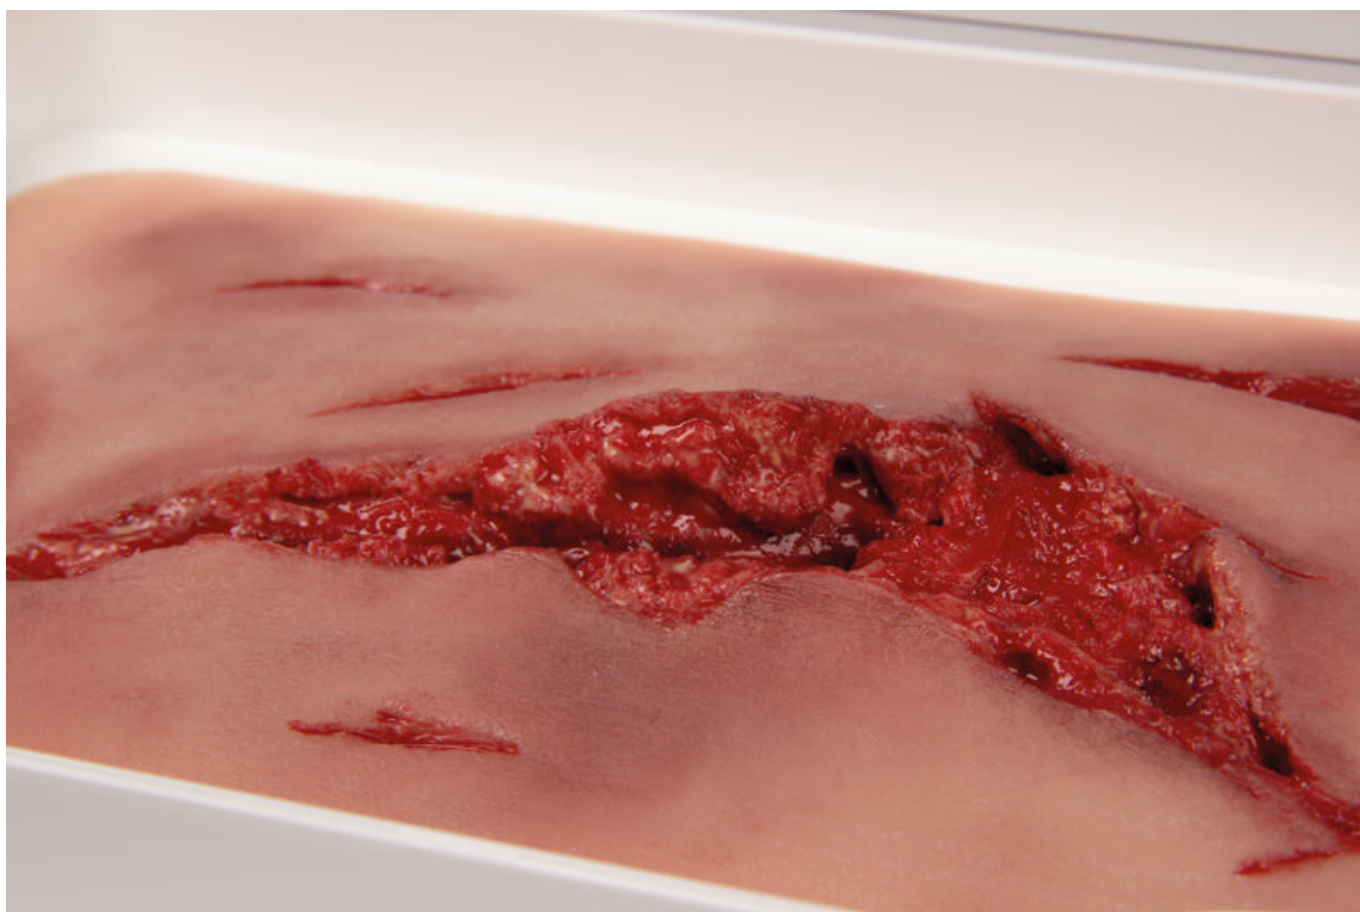

**NW101 - Model velké tržné rány s
funkcí krvácení**
Objednací kód: **4003.NW101**

Cena bez DPH	9.675,00 Kč
Cena s DPH	11.706,75 Kč

Parametry

Množstevní jednotka ks

Tento model znázorňuje velké tržné rány. S přívodem pro funkci krvácení. Model lze přichytit ke kůži, nebo figuríně. Pro delší nácvik, nebo lepší přilnavost si můžete doobjednat lepidlo.

Dodáváno v úložné krabičce.

Velikost modelu: přibližně 28,5 × 15 × 2,3 cm