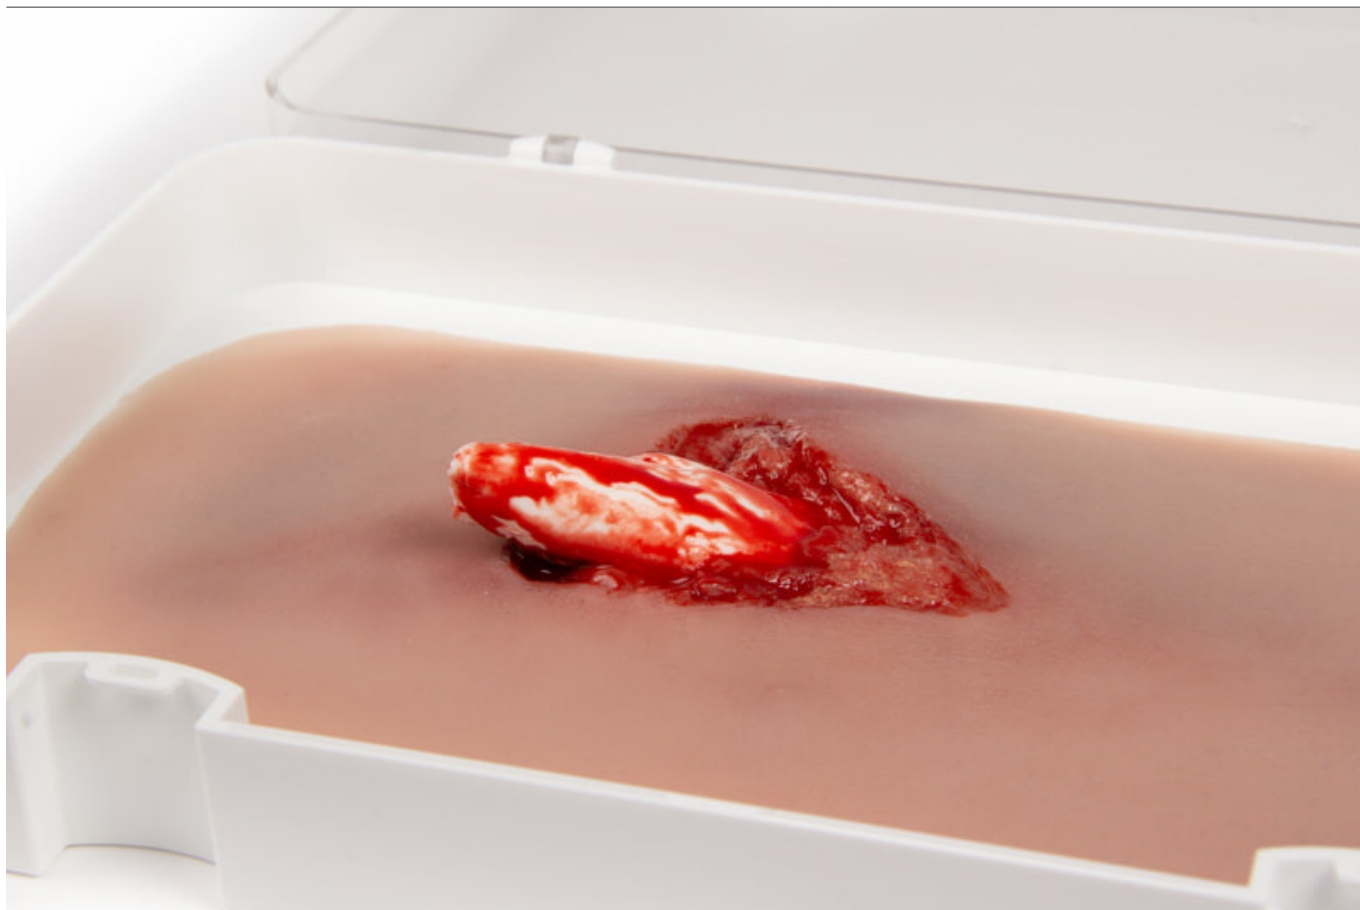

NW103 - Model otevřené fraktury nohy s funkcí krvácení
Objednací kód: **4003.NW103**

Více obrázků

Cena bez DPH

9.675,00 Kč

Cena s DPH

11.706,75 Kč

Parametry

Množstevní jednotka

ks

- Detailní popis

Tento model znázorňuje frakturu větší kosti končetiny (například stehenní kosti). S přívodem pro funkci krvácení. Tento model lze přichytit ke kůži, nebo k figuríně. Pro delší nácvik, nebo lepší přilnutí, si můžete doobjednat lepidlo.