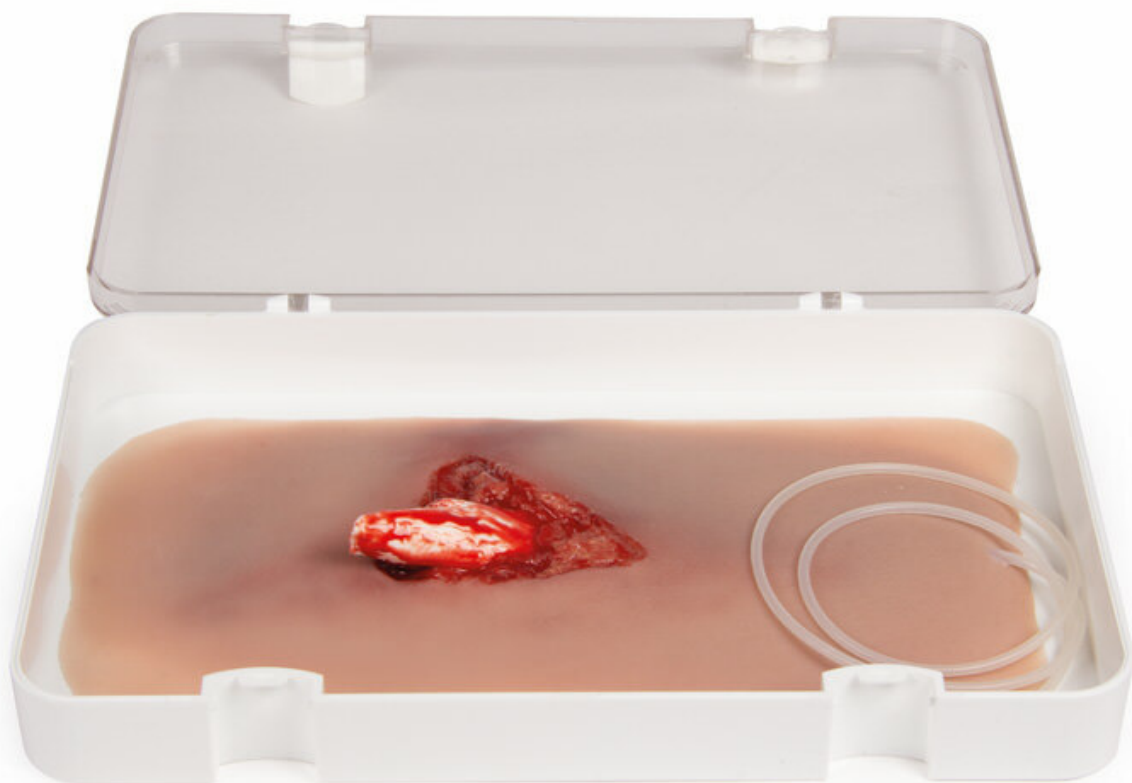

NW103 - Model otevřené fraktury nohy s funkcí krvácení
Objednací kód: **4003.NW103**

Více obrázků

Cena bez DPH

9.675,00 Kč

Cena s DPH

11.706,75 Kč

Parametry

Množstevní jednotka

ks

- Detailní popis

Tento model znázorňuje frakturu větší kosti končetiny (například stehenní kosti). S přívodem pro funkci krvácení. Tento model lze přichytit ke kůži, nebo k figuríně. Pro delší nácvik, nebo lepší přilnutí, si můžete doobjednat lepidlo.

Dodáváno v úložné krabici.

Velikost modelu: přibližně 28,5 × 14,7 × 3,2 cm

Chcete stránku vytisknout?

Skrýt před tiskem nějaké části stránky.

Vytisknout část stránky

Vytisknout celou stránku tak, jak ji vidíte.