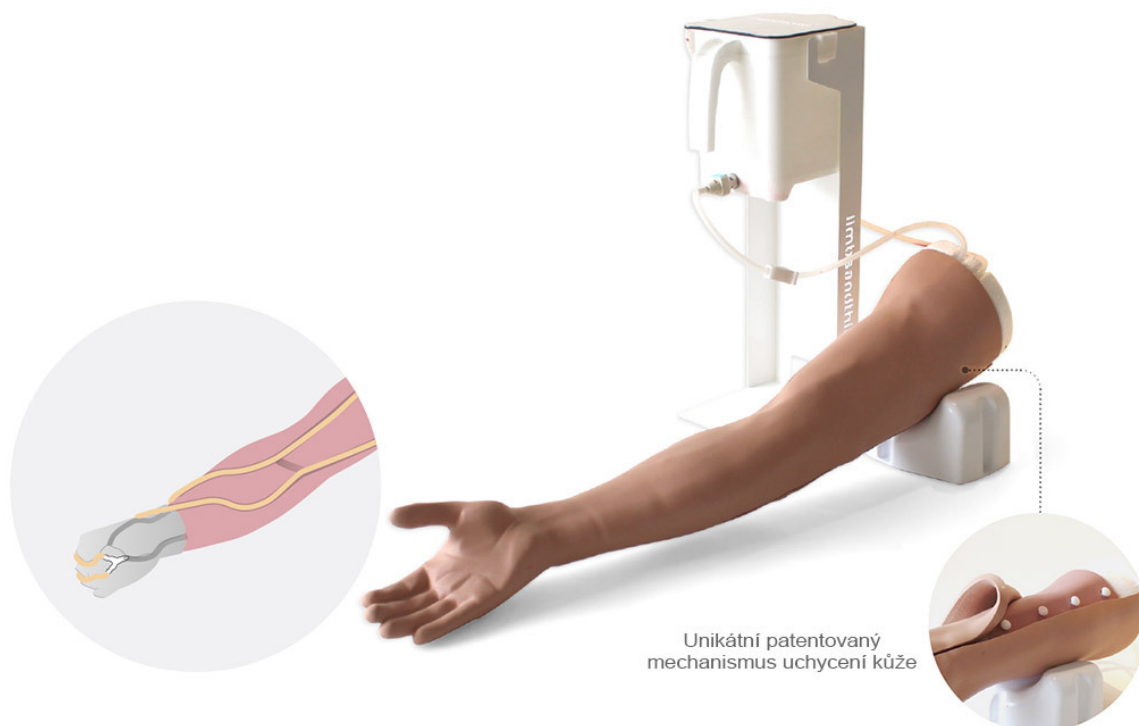

## 70304 - Model paže pro nácvik venepunkce - základní

Objednací kód: 4104.70304

Cena bez DPH 15.950,00 Kč  
Cena s DPH 19.299,50 Kč

### Parametry

Kanyly, injekce, napichování - filtr

Množstevní jednotka

Horní končetiny

ks

Paže pro venepunkci je ideální nácvikovou platformou pro nácvik dovedností spojených s venepunkcí a nitrožilní kanylou. Vhodné pro nácvik na vysokoškolské a postgraduální úrovni.

Základní žilní struktura modelu obsahuje pouze bazální a hlavovou žílu.

### Vlastnosti:

- Patentovaný mechanismus pro uchycení kůže
- Systém uchycení žíly pro snadnou přípravu
- Realistické hmatatelné žíly
- Realistický zpětný záběr krve do stříkačky
- Dlouhý trubicový systém pro hybridní simulaci
- Spádový systém