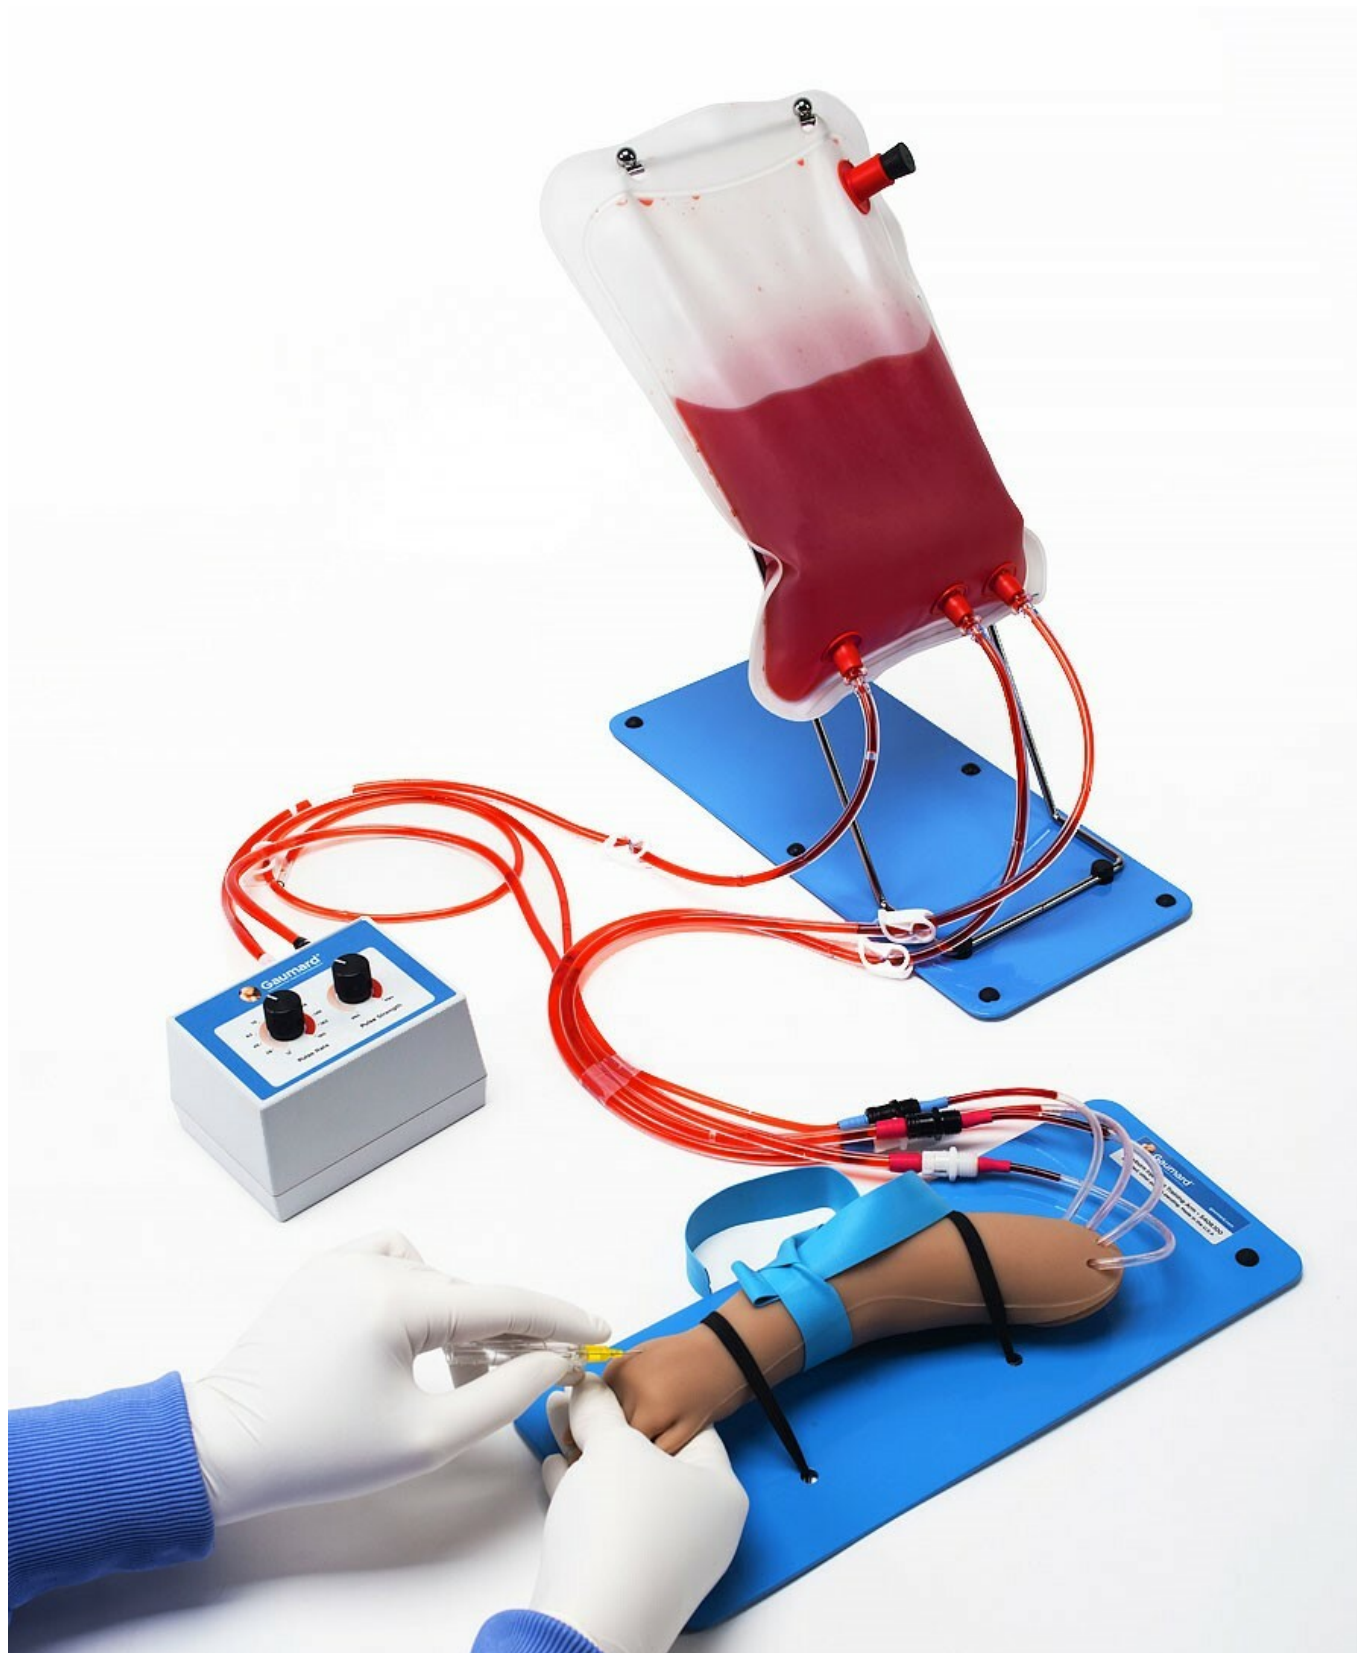

**S408.100.PK - Model paže novorozence  
pro IV a arteriální přístup**  
Objednací kód: **4108.S408.100.PK**

---

Cena bez DPH

40.290,00 Kč

Cena s DPH

48.750,90 Kč

Parametry

Kanyly, injekce, napichování - filtr

Horní končetiny

Množstevní jednotka

ks

Tréninková paže novorozence pro IV a arteriální přístup je realistický a všestranný тренаžér určený k výuce dovedností intravenózního a arteriálního přístupu pro studenty všech úrovní.

- Materiál pokožky poskytuje realistický vzhled a dojem
- Realistické umístění arterií a vén
- Hmatatelný radiální a brachiální puls
- Nastavitelná síla a frekvence pulzu (0 - 180 BPM)
- Kubitální a ulnární venózní přístupová místa pro kanylaci, infuzi, bolusovou injekci, odběr krve
- Radiální a brachiální arteriální přístupová místa pro kanylaci a odběr krve
- Externí zásobník krve pro nepřetržitý přísun tekutin, natlakování cév a možnost pozorování zpětného tlaku
- Snadno vyměnitelné žíly a tepny
- Kloubové zápěstí umožňující palmární flexi
- Používá se samostatně nebo připevněný ke stojanu
- Umožňuje prosvícení (transluminace) pro přístup do žíly
- Bez Latexu

#### **Balení obsahuje:**

- Paži novorozence
- Ovládací box
- Adaptér napájení
- Zásobník tekutiny
- Set příslušenství
- Návod