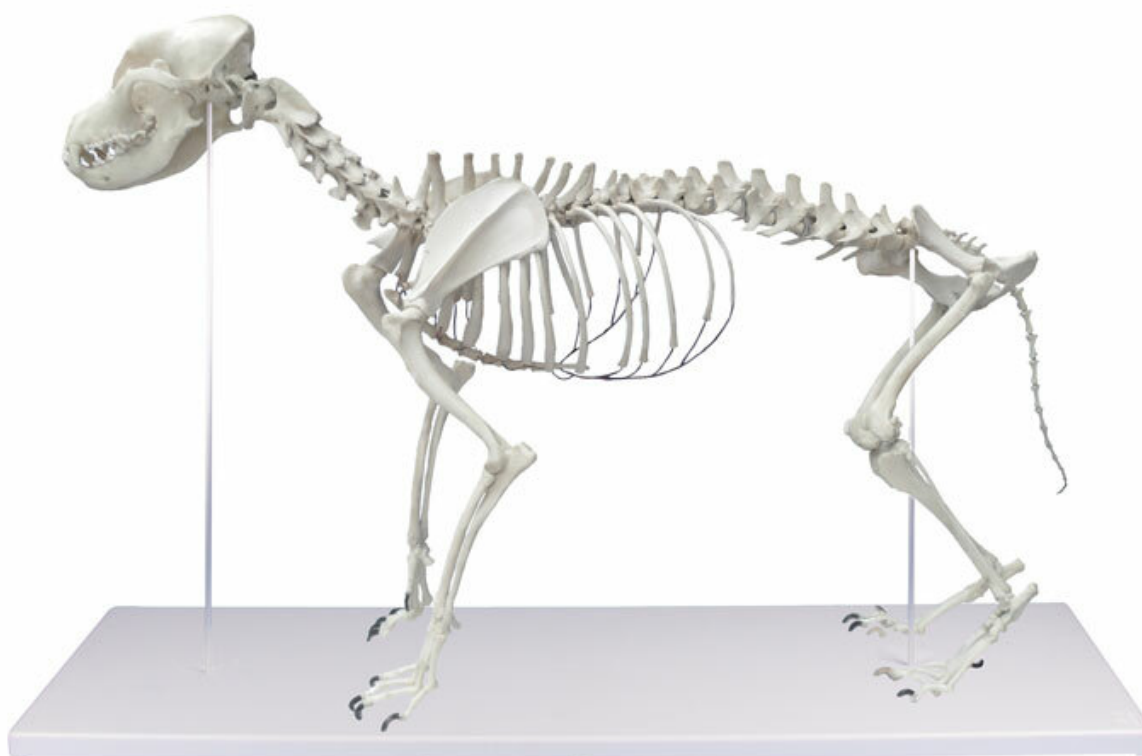

**VET1700 - Kostra psa, životní velikost**  
Objednací kód: **4003.VET1700**

Cena bez DPH

7.595,00 Kč

Cena s DPH

9.189,95 Kč

Parametry

Množstevní jednotka

ks

Křížený pes středního věku ve skutečné velikosti s výškou po rameno přibližně 45cm. Páteř není pohyblivá, ocas je odpojitelný. Nohy jsou pohyblivé a odpojitelné, spodní čelist je pohyblivá a obsahuje znázorněné zuby.

Velikost modelu bez podstavce: 90 x 16 x 65 cm