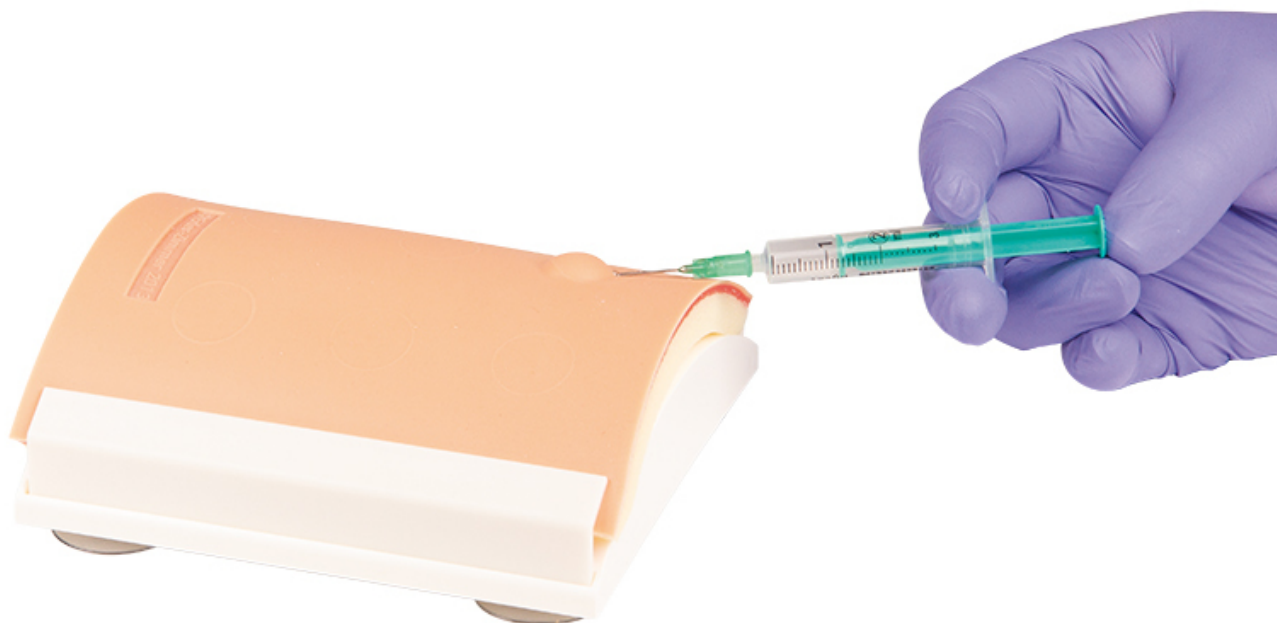

7110 - Intradermální injekční trenér
Objednací kód: **4003.7110**

Cena bez DPH 4.480,00 Kč

Cena s DPH 5.420,80 Kč

Parametry

Množstevní jednotka ks

Simulátor se skládá z elastické kůže a základny. Na modely se nachází 6 míst pro trénink intradermálních injekcí. Pokud je tekutina vstříknutá správně vytvoří se typický otok, který se dá jednoduše znovu odstranit nasáním tekutiny do stříkačky. Každé z injekčních míst může být použito vícekrát a v případě potřeby může být kůže vyměněna a nahrazena novou.