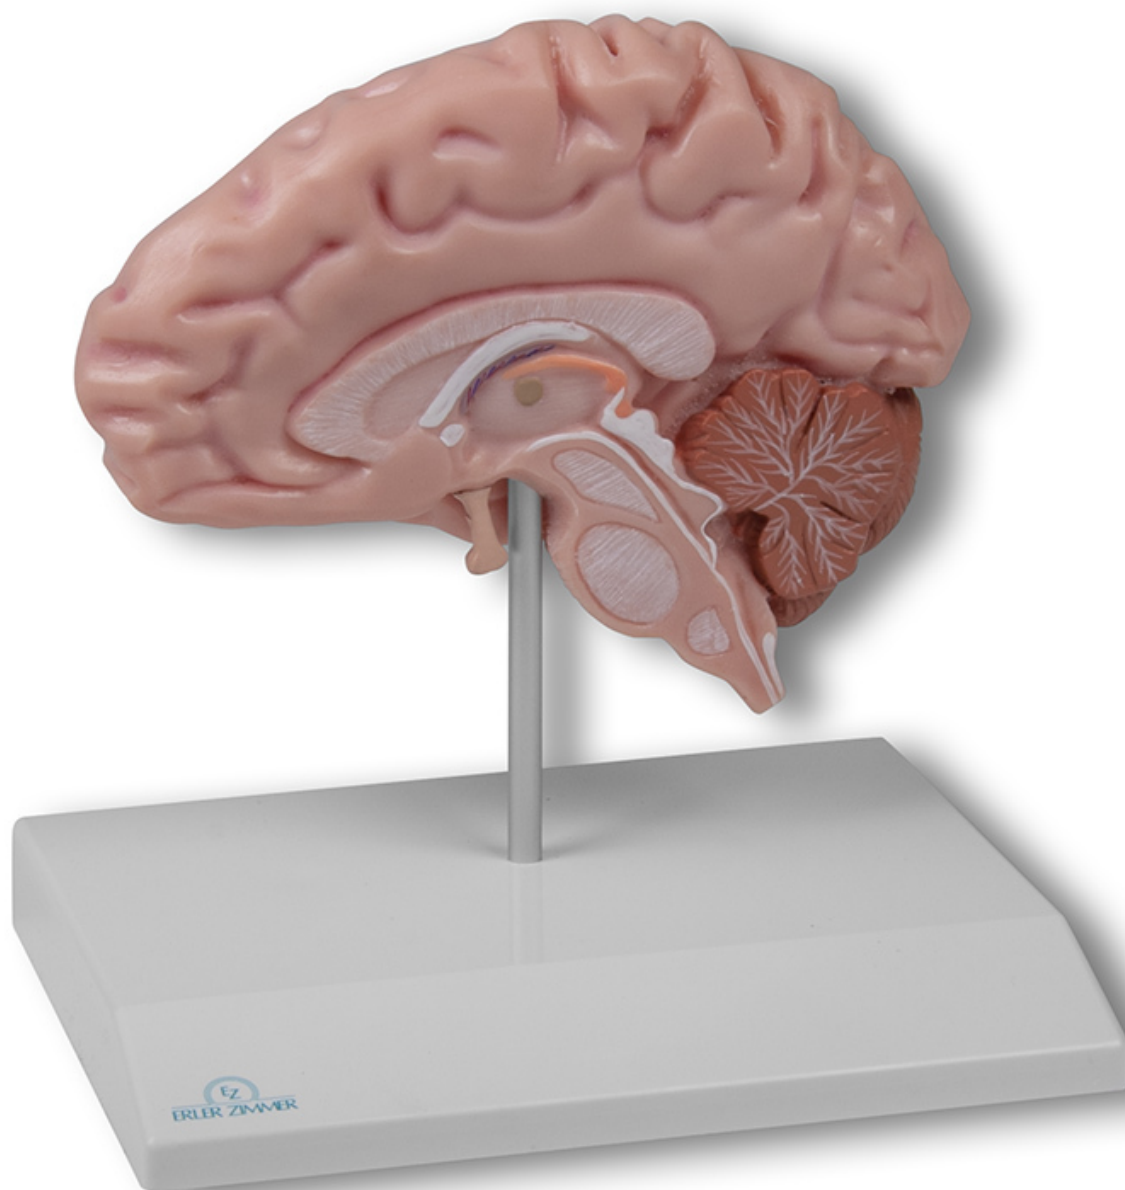

**C915 - Anatomický model poloviny
mozku, životní velikost**
Objednací kód: **4003.C915**

Cena bez DPH
Cena s DPH

1.705,00 Kč
2.063,05 Kč

Parametry

Hlava, mozek, nervový systém - filtr

Mozek

Množstevní jednotka

ks

Tento model mozku v životní velikosti je pečlivě realisticky nabarvený a zobrazuje hlavní anatomii mozku. Tento model skvěle zapadá do následujících modelů lebek: 4500, 4505, 4508, 4509, 4512, 4514, 4701 a 4708 a do modelu C925 falx cerebri.