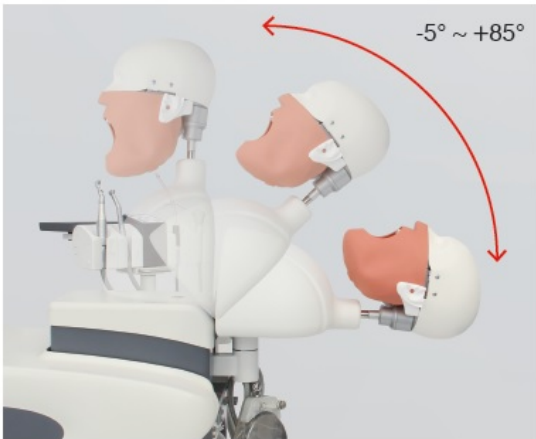

Informace o ceně na vyžádání

Parametry

Množstevní jednotka

ks

- Detailní popis

Praktické řešení preklinického tréninku

Umožňuje studentům trénovat základní a pokročilé preklinické zručnosti v simulovaném klinickém prostředí. Poskytuje přístup k širokému spektru simulací prostřednictvím NISSIN dentálních tréninkových modelů.

Simulator Positions

Tilt adjustment

Height adjustment

Functions & Construction

Multifunctional articulator

Magnet system for easy attachment/detachment of the jaw model

Water supply / Drain system

Instrument holder
(Left/right compatible)
※ Hand pieces not included.

Touch panel for position adjustment

Simple construction for easy maintenance

Chcete stránku vytisknout?

Skrýt před tiskem nějaké části stránky.

Vytisknout část stránky

Vytisknout celou stránku tak, jak ji vidíte.