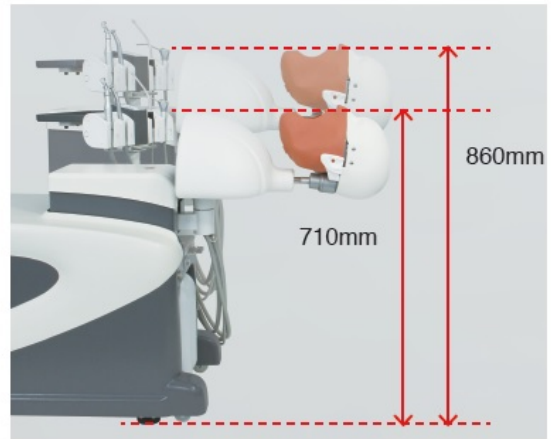

Simulator Positions

Tilt adjustment

Height adjustment

Functions & Construction

Multifunctional articulator

Magnet system for easy attachment/detachment of the jaw model

Water supply / Drain system

Instrument holder
(Left/right compatible)
※ Hand pieces not included.

Touch panel for position adjustment

Simple construction for easy maintenance

Chcete stránku vytisknout?

Skrýt před tiskem nějaké části stránky.

Vytisknout část stránky

Vytisknout celou stránku tak, jak ji vidíte.