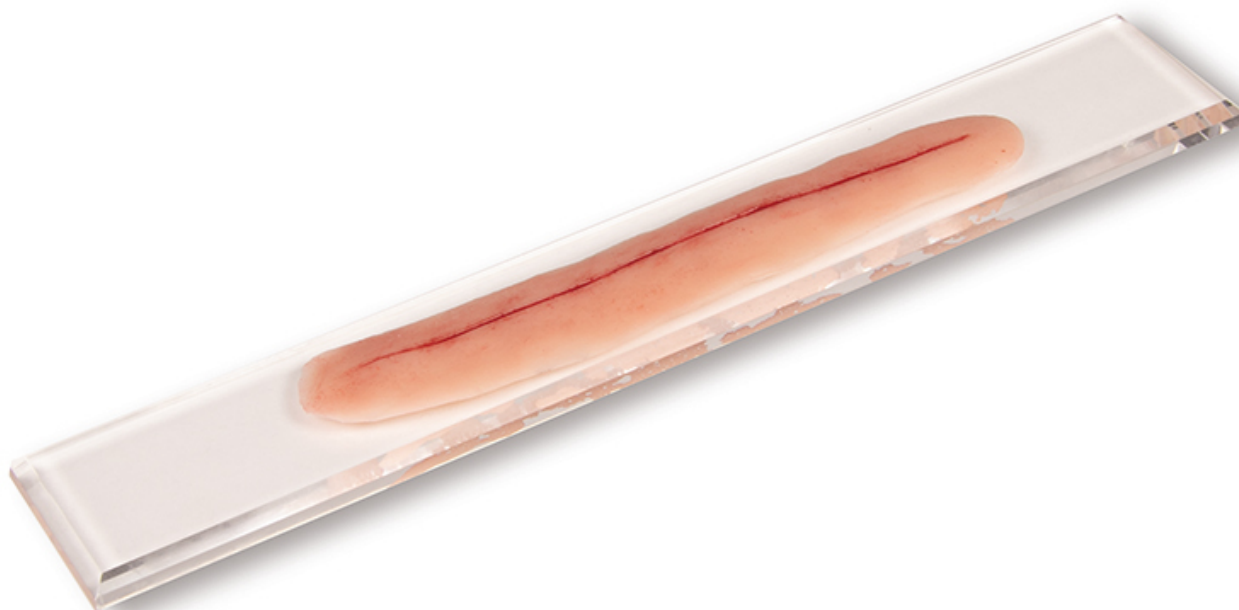

PW009A - Chirurgická rána, bez stehů.

20cm

Objednací kód: **4003.PW009A**

Cena bez DPH	5.865,00 Kč
Cena s DPH	7.096,65 Kč

Parametry

Množstevní jednotka ks

Tenhle model je vyroben z velmi příjemného materiálu a sám se přisaje ke kůži pacienta, figuríny nebo na podložku. Model může být přiložen na kteroukoli část těla - například na koleno pro simulaci rány po operaci nebo na břicho pro simulaci císařského řezu. Měkký materiál modelu se pohybuje spolu s tělem a může být připojen na klouby. V případě, že model přestane přiléhat na kůži, stačí očistit zadní stranu alkoholem a problém se vyřeší. V případě, že by byl model použit na delší simulaci, doporučujeme použít speciální lepidlo na kůži.