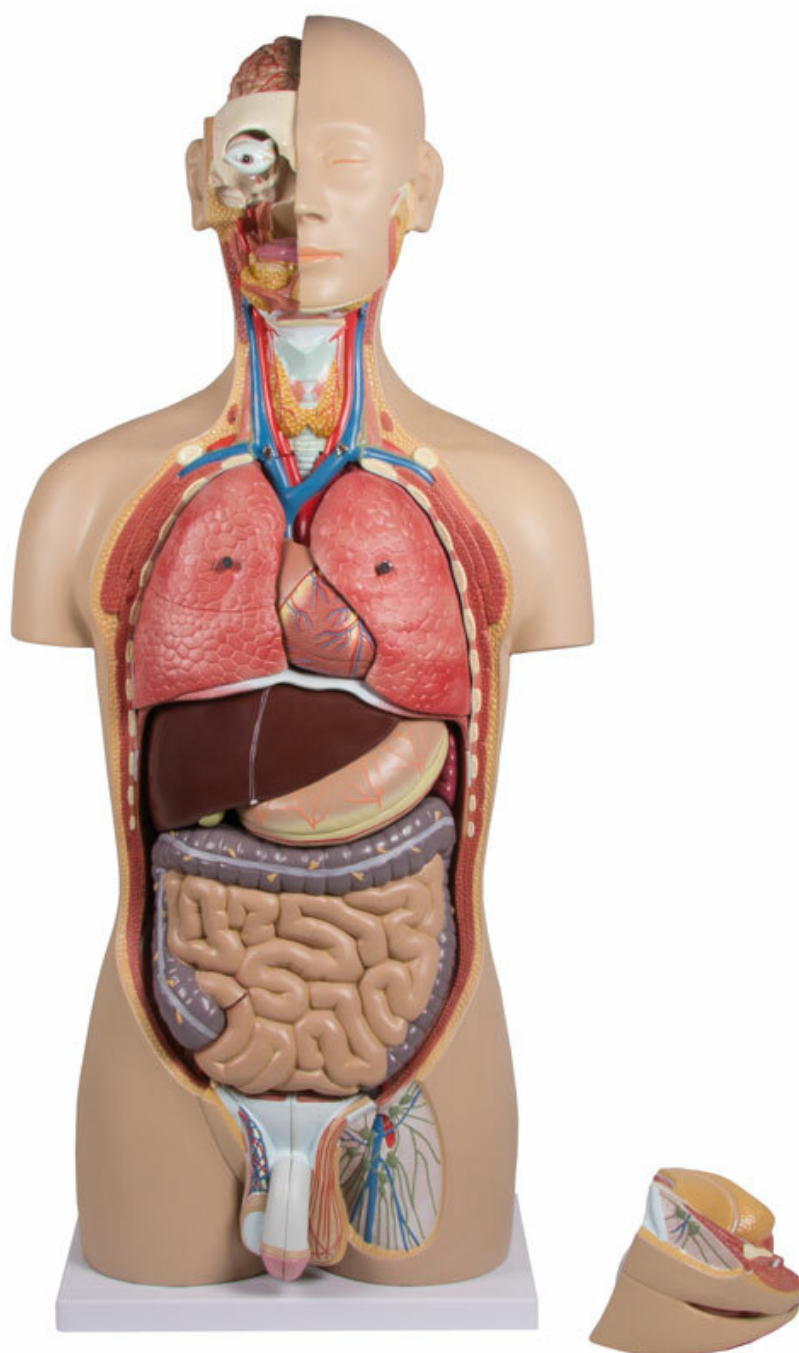

**B235 - Torso s otevřenými zády, 27
částí, dvojí pohlaví**
Objednací kód: **4003.B235**

Cena bez DPH

21.400,00 Kč

Cena s DPH

25.894,00 Kč

Parametry

Množstevní jednotka

ks

Kompletní trup (obě pohlaví) v životní velikosti s otevřenými zády, složený z 27 částí. Obsahuje základní orgány a anatomické struktury

lidského těla. Hlava je rozdělena tak, aby odkryla části lebky, mozku, ústní dutiny, krku a oka. Po odstranění části krku je vidět hrtan, štítná žláza a cervikální žíly. Hrudník a břicho je zcela otevřené, všechny vnitřní orgány mohou být odstraněny a jsou částečně rozebíratelné. Model umožňuje měnit ženský a mužský močopohlavní systém. Otevřená záda odhalují svalové vrstvy, páteř a nervy páteře. Mícha a obratle jsou odnímatelné.

Model je rozdělen na následující části:

- trup
- polovina mozku
- oko
- levá plicí, dvě části
- pravá plicí, dvě části
- srdce, dvě části
- průdušnice
- jícen
- játra
- žaludek, dvě části
- slinivka břišní, duodenum (dvanáctník) a slezina
- polovina jedné ledviny
- střeva
- ileocekální ventil
- ženský močopohlavní systém, 4 části
- mužský močopohlavní systém, 4 části
- hrudní obratle

Připevněno na podstavci.

Velikost: 88 x 40 x 23 cm, hmotnost: cca. 10,4 kg